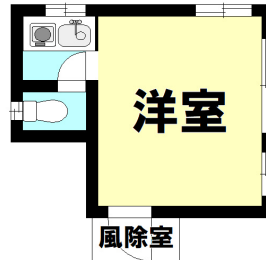

事業用

沼館貸事務所

八戸市沼館2丁目

備考

保証会社加入必須
近隣駐車場の空き状況は要確認となります。
物件内の荷物については撤去予定です。

月額賃料 **4万円**

間取り **1K**

問合番号			
態様	仲介	坪単価	
交通			
敷金	賃料 × 1	礼金	無し
共益費	無し	仲介料	賃料 + 消費税
管理費		前家賃	賃料 × 1
契約	2年		

間取り詳細	洋室、キッチン、トイレ		
坪数		占有面積	
築年月日		構造	1階建
物件の階数		ベランダ	
入居可能日	要相談	保険	要加入
駐車場	敷地内駐車場無	ペット	不可
バス	無	トイレ	有
学区(小)		学区(中)	
設備			

HOUSEDO ハウスドゥ! 八戸田向店
株式会社といす不動産

〒031-0011 青森県八戸市田向2丁目1番20号
営業時間 9:30 ~ 18:00 (毎週火曜日・祝日定休)
※繁忙期はこの限りではありません
(定休日も事前予約にて対応させていただきます)

お気軽にお問い合わせください

0178-32-7016

<http://www.toys-realestate.com/>