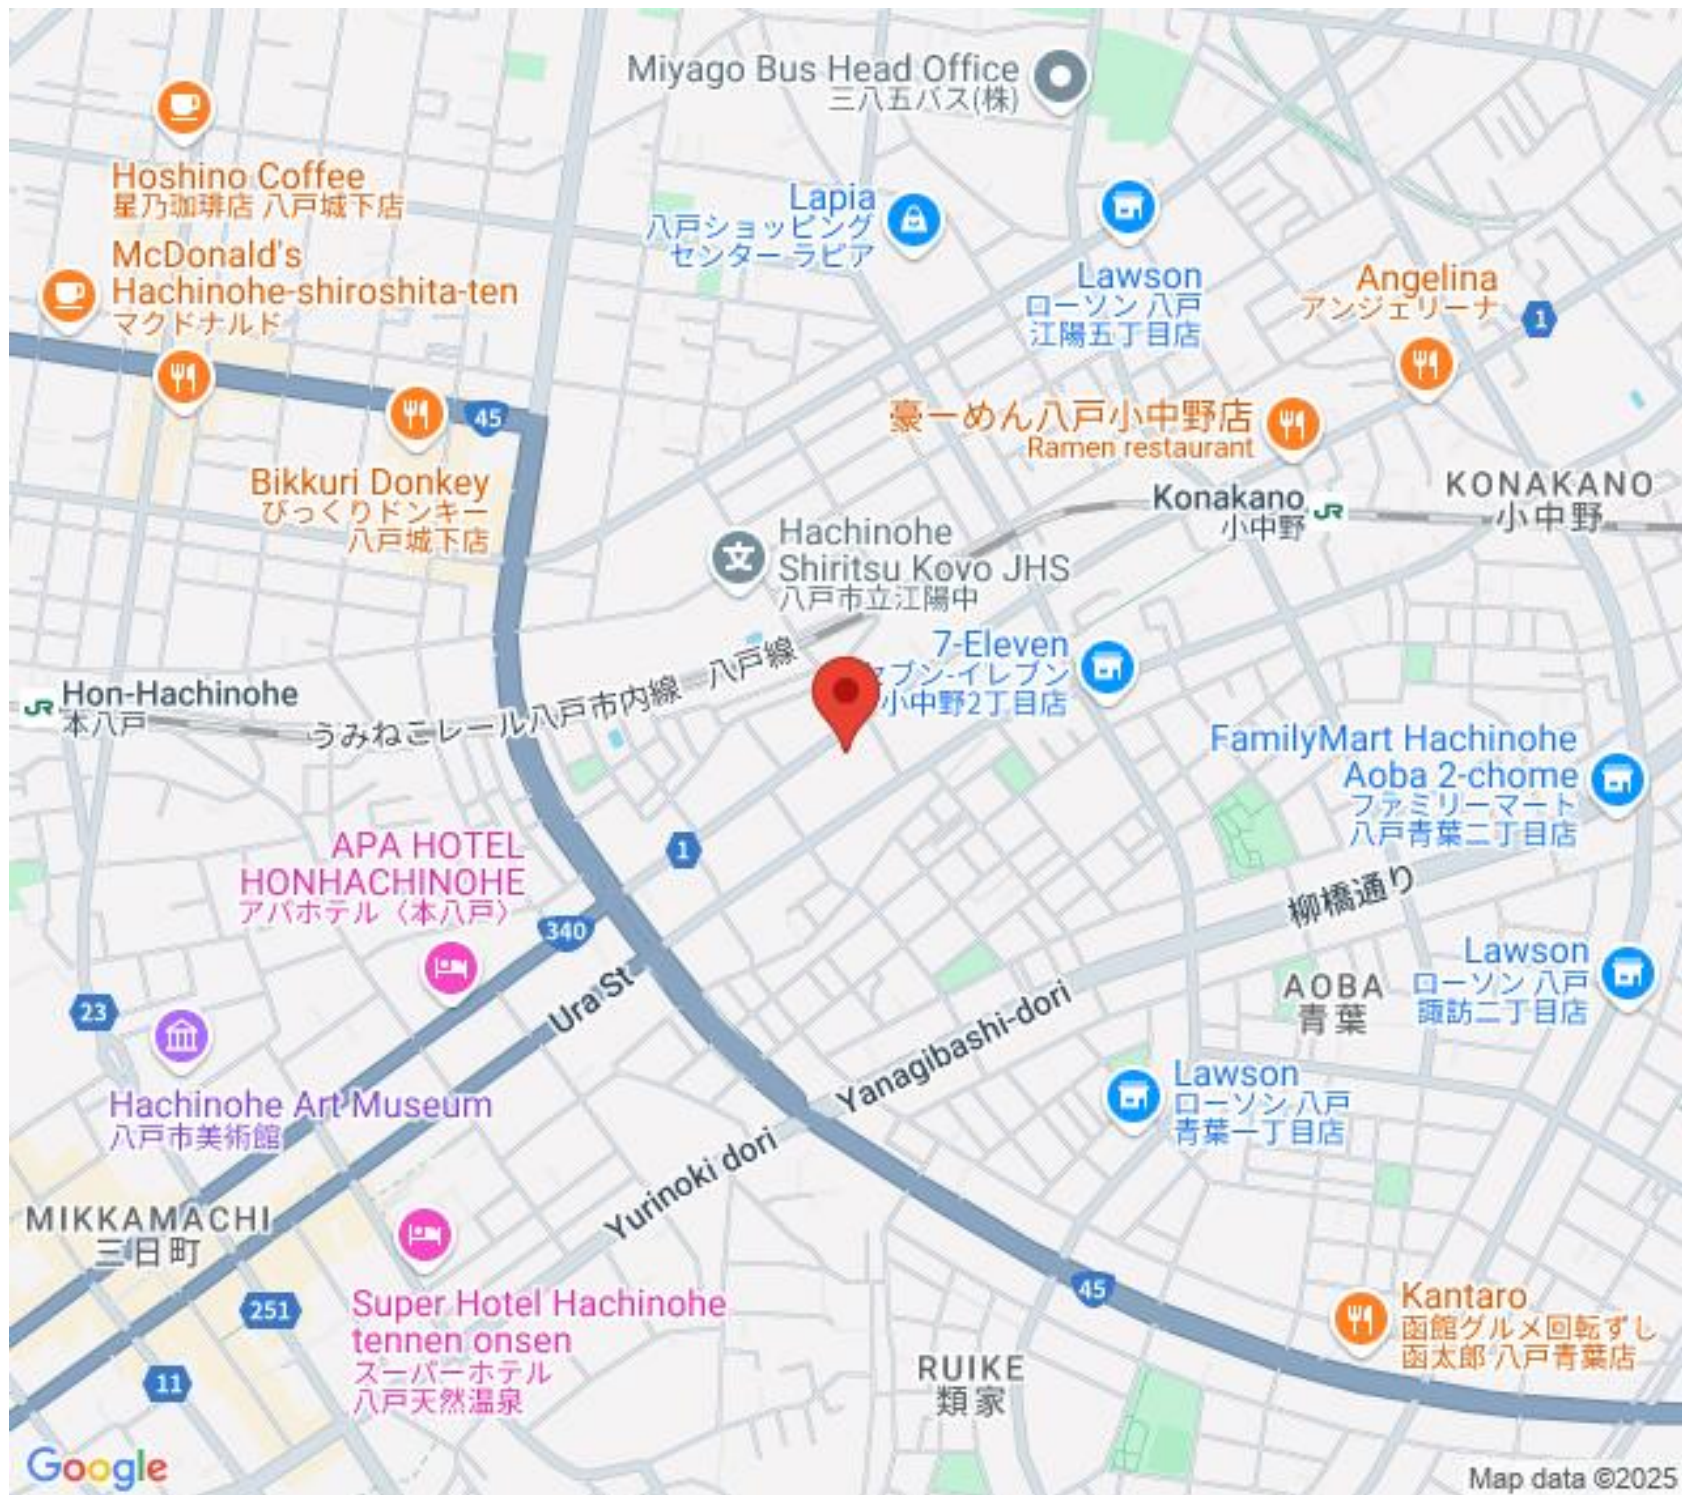

Hoshino Coffee
星乃珈琲店 八戸城下店

McDonald's
Hachinohe-shiroshita-ten
マクドナルド

Miyago Bus Head Office
三八五バス(株)

Lapia
八戸ショッピング
センターラピア

Lawson
ローソン 八戸
江陽五丁目店

Angelina
アンジェリーナ

Bikkuri Donkey
びっくりドンキー
八戸城下店

豪一めん八戸小中野店
Ramen restaurant

Konakano
小中野

KONAKANO
小中野

Hachinohe
Shiritsu Kovo JHS
八戸市立江陽中

7-Eleven
セブン-イレブン
小中野2丁目店

Hon-Hachinohe
本八戸

うみねこレール八戸市内線 八戸線

APA HOTEL
HONHACHINOHE
アパホテル(本八戸)

FamilyMart Hachinohe
Aoba 2-chome
ファミリーマート
八戸青葉二丁目店

23

Hachinohe Art Museum
八戸市美術館

柳橋通り

AOBA
青葉

Lawson
ローソン 八戸
諏訪二丁目店

MIKKAMACHI
三日町

Super Hotel Hachinohe
tennen onsen
スーパーホテル
八戸天然温泉

Lawson
ローソン 八戸
青葉一丁目店

1

Ura St

Yanagibashi-dori

Yurinoki dori

RUIKE
類家

Kantaro
函館グルメ回転ずし
函太郎 八戸青葉店

Google

Map data ©2025