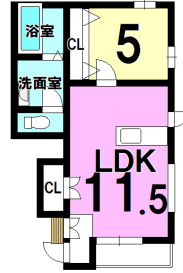

アパート

好立地の築浅物件 収納力高めの1LDK。ネット無料！IHシステムキッチン搭載

ドエルrara 101

類家5丁目4-12

備考 保証人不要/保証会社要加入(保証料賃料の80%：初回のみ)

月額賃料 6万円

間取り 1LDK

問合番号	ooba		
態様	仲介	坪単価	
交通	上明戸バス停から徒歩4分		
敷金	賃料×1	礼金	賃料×1
共益費	2,000円	仲介料	賃料+消費税
管理費		前家賃	賃料×1
契約	2年		

間取り詳細	LDK11.5、洋室5		
坪数		占有面積	40.08㎡
築年月日	2017.11	構造	木造/2階建て
物件の階数	101/1階	ベランダ	バルコニー
入居可能日	即入居可	保険	要加入
駐車場	1台1台付き無料(2台目要確認)	ペット	不可
バス	追い焚き付き1坪風呂	トイレ	洋式：洗浄暖房便座
学区(小)		学区(中)	
設備	エアコン、ウォシュレット、暖房便座、追い焚き、IHシステムキッチン、対面キッチン、収納2ヶ所、室内物干し、バルコニー、インターネット無料、モニターホン、シューズボックス、駐車2台可、物置、敷地内ゴミ捨て場		