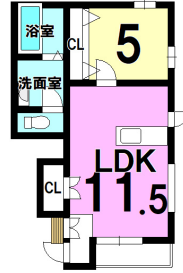

アパート

好立地の築浅物件 収納力高めの1LDK。ネット無料！IHシステムキッチン搭載

ドエルrara 101

類家5丁目4-12

月額賃料 **6万円** 間取り **1LDK**

問合番号	ooba		
態様	仲介	坪単価	
交通	上明戸バス停から徒歩4分		
敷金	賃料 × 1	礼金	賃料 × 1
共益費	2,000円	仲介料	賃料 + 消費税
管理費		前家賃	賃料 × 1
契約	2年		

間取り詳細	LDK11.5、洋室5		
坪数		占有面積	40.08㎡
築年月日	2017.11	構造	木造/2階建て
物件の階数	101/1階	ベランダ	バルコニー
入居可能日	即入居可	保険	要加入
駐車場	1台 1台付き無料(2台目要確認)	ペット	不可
バス	追い焚き付き1坪風呂	トイレ	洋式：洗浄暖房便座
学区(小)		学区(中)	
設備	エアコン、ウォシュレット、暖房便座、追い焚き、IHシステムキッチン、対面キッチン、収納2ヶ所、室内物干し、バルコニー、インターネット無料、モニターホン、シューズボックス、駐車2台可、物置、敷地内ゴミ捨て場		