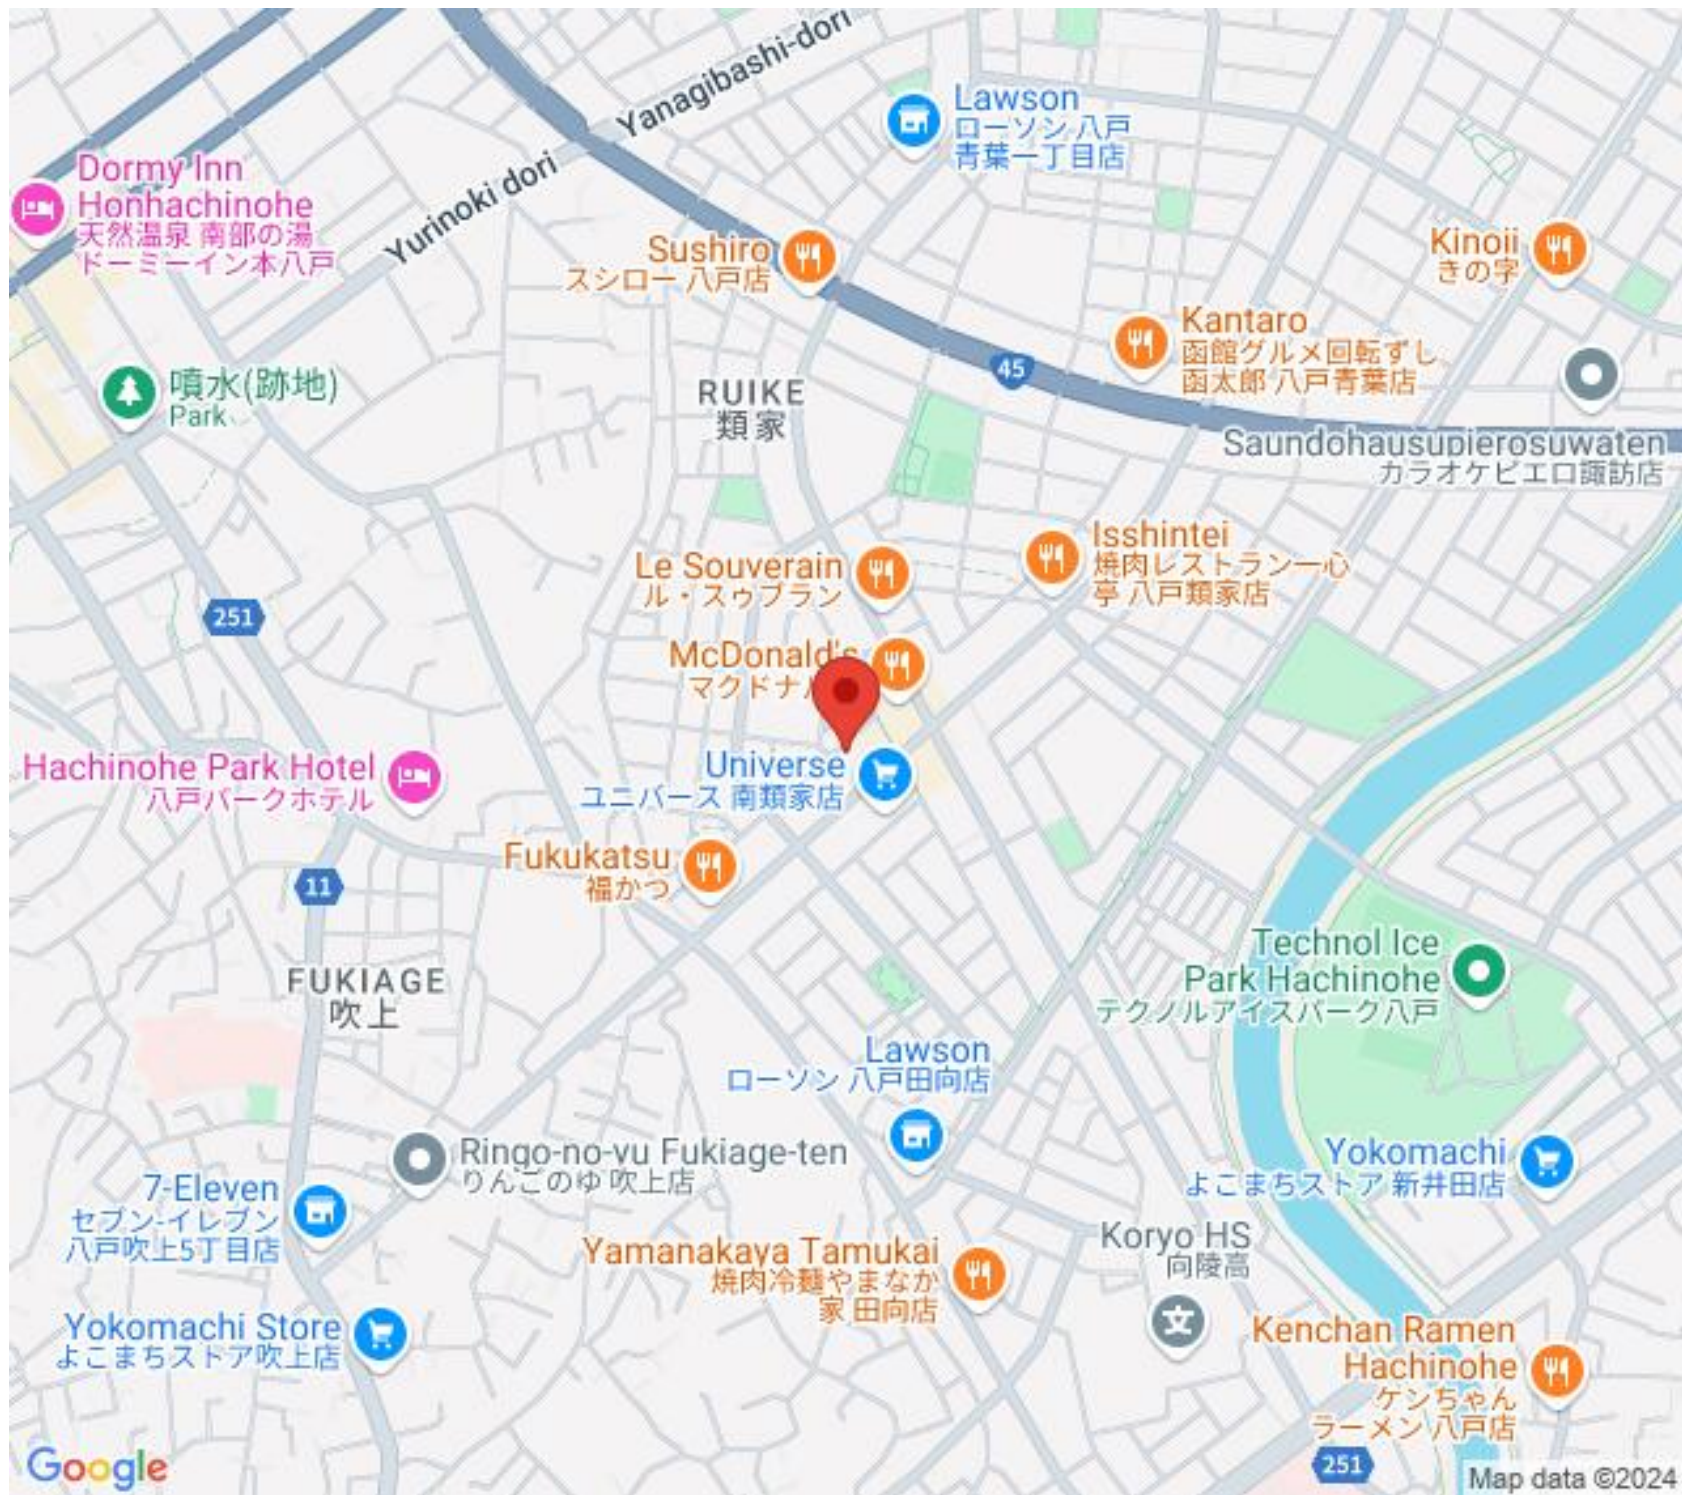

アパート

☆人気の南類家エリア☆1K物件！好立地♪周辺には生活便利施設が整っている好立地！スーパーはもちろん、ホームセンター、書店、飲食店にも近いです♪洋室は広々とした10帖！

TKヴィレッジ B棟 101号室

八戸市南類家1丁目3

備考

保証会社要加入 総賃料の80%
内覧ご希望の際はお気軽にご連絡くださいませ！

月額賃料 3.8万円

間取り 1K

HOUSEDO ハウスドゥ! 八戸田向店
株式会社といす不動産

〒031-0011 青森県八戸市田向2丁目1番20号
営業時間 9:30 ~ 18:00 (毎週火曜日・祝日定休)
※繁忙期はこの限りではありません
(定休日も事前予約にて対応させていただきます)

お気軽にお問い合わせください
0178-32-7016
<http://www.toys-realestate.com/>

Dormy Inn
Honhachinohe
天然温泉 南部の湯
ドーマーイン本八戸

噴水(跡地)
Park

Sushiro
スシロー 八戸店

Lawson
ローソン八戸
青葉一丁目店

Kinoii
きの字

Kantaro
函館グルメ回転すし
函太郎 八戸青葉店

RUIKE
類家

Saundohausupierosuwateren
カラオケピエロ諏訪店

Le Souverain
ル・スーヴラン

7-Eleven
セブン-イレブン
八戸吹上5丁目店

Ringo-no-yu Fukiage-ten
りんごのゆ 吹上店

Yokomachi
よこまちストア 新井田店

Yokomachi Store
よこまちストア吹上店

Yamanakaya Tamukai
焼肉冷麺やまなか
家 田向店

Koryo HS
向陵高

Kenchan Ramen
Hachinohe
ケンちゃん
ラーメン八戸店