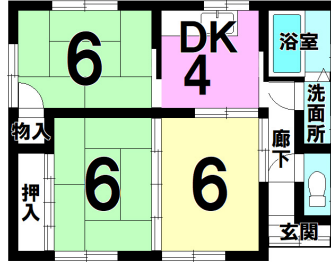

一戸建て

中居林エリアの3DK物件です！スーパーやコンビニが近くにあるので、お買い物に便利です！バストイレ別・エアコン・シューズボックス付き

エポックタウン6号棟

八戸市大字中居林字藤ヶ森11-3

備考 物件内覧ご希望の際は、事前にご連絡下さいませ  
保証会社要加入（別途保証料要）

月額賃料 4.8万円

間取り 3DK

問合番号	ty	坪単価	
態様	仲介		
交通			
敷金	賃料 × 1	礼金	賃料 × 1
共益費	無し	仲介料	賃料 + 消費税
管理費		前家賃	賃料 × 1
契約			

間取り詳細			
坪数	12.98坪	占有面積	42.93㎡
築年月日	1984年2月	構造	木造亜鉛メッキ鋼板葺平家建
物件の階数	1階	ベランダ	無し
入居可能日	即入居可	保険	要加入
駐車場	1台付き 2台目 ¥3,000（空要確認）	ペット	不可
バス	シャワー付	トイレ	水洗（簡易水洗）
学区（小）	中居林	学区（中）	第一
設備	エアコン、キッチンに窓、シャワー、シューズボックス、バス・トイレ別、収納2ヶ所、浴室に窓		