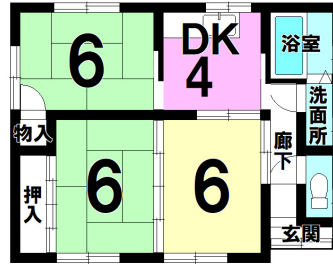

一戸建て

中居林エリアの3DK物件です！スーパーやコンビニが近くにあるので、お買い物に便利です！バストイレ別・エアコン・シューズボックス付き

エポックタウン6号棟

八戸市大字中居林字藤ヶ森11-3

月額賃料 **4.8万円** 間取り **3DK**

問合番号	ty		
態様	仲介	坪単価	
交通			
敷金	賃料 × 1	礼金	賃料 × 1
共益費	無し	仲介料	賃料 + 消費税
管理費		前家賃	賃料 × 1
契約			

間取り詳細			
坪数	12.98坪	占有面積	42.93㎡
築年月日	1984年2月	構造	木造亜鉛メッキ鋼板葺平家建
物件の階数	1階	ベランダ	無し
入居可能日	即入居可	保険	要加入
駐車場	1台付き 2台目 ¥3,000 (空要確認)	ペット	不可
バス	シャワー付	トイレ	水洗 (簡易水洗)
学区 (小)	中居林	学区 (中)	第一
設備	エアコン, キッチンに窓, シャワー, シューズボックス, バス・トイレ別, 収納2ヶ所, 浴室に窓		