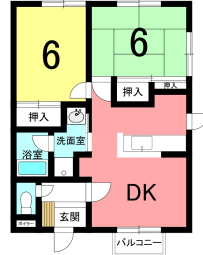

アパート

城下エリアの2LDK物件です！カップルさん～ファミリーさんにオススメ！スーパー（マックスバリュー）が近くにありますが、バス停も近くにございますので、中心街へのアクセスも良好！

エミネット A102

八戸市城下3丁目7-17

月額賃料 **4.8万円**

間取り **2LDK**

問合番号	ty		
態様	仲介	坪単価	
交通			
敷金	賃料×2	礼金	無し
共益費	無し	仲介料	賃料+消費税
管理費		前家賃	賃料×1
契約	2年更新型		

間取り詳細			
坪数		占有面積	55.27㎡
築年月日	平成6年3月	構造	木造
物件の階数	A102/2階	ベランダ	
入居可能日	即入居可	保険	要加入
駐車場	1台目:無料 2台目:なし	ペット	不可(不可)
バス		トイレ	
学区(小)		学区(中)	
設備			

**備考** 保証会社加入必須です 総賃料の80%  
 [ 月次費用 ] 決済サービス料 : 330円  
 内覧ご希望の際はお気軽にご連絡くださいませ！