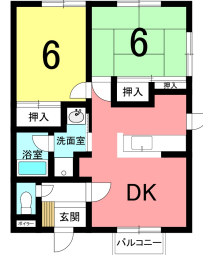

アパート

城下エリアの2LDK物件です！カップルさん～ファミリーさんにオススメ！スーパー（マックスバリュー）が近くにありますが、バス停も近くにありますので、中心街へのアクセスも良好！

エミネットA102

八戸市城下3丁目7-17

月額賃料 **4.8万円**

間取り **2LDK**

問合番号	ty		
態様	仲介	坪単価	
交通			
敷金	賃料×2	礼金	無し
共益費	無し	仲介料	賃料+消費税
管理費		前家賃	賃料×1
契約	2年更新型		

間取り詳細			
坪数		占有面積	55.27㎡
築年月日	平成6年3月	構造	木造
物件の階数	A102/2階	ベランダ	
入居可能日	即入居可	保険	要加入
駐車場	1台目:無料 2台目:なし	ペット	不可(不可)
バス		トイレ	
学区(小)		学区(中)	
設備			

備考 保証会社加入必須です 総賃料の80%
 [月次費用] 決済サービス料 : 330円
 内覧ご希望の際はお気軽にご連絡くださいませ！