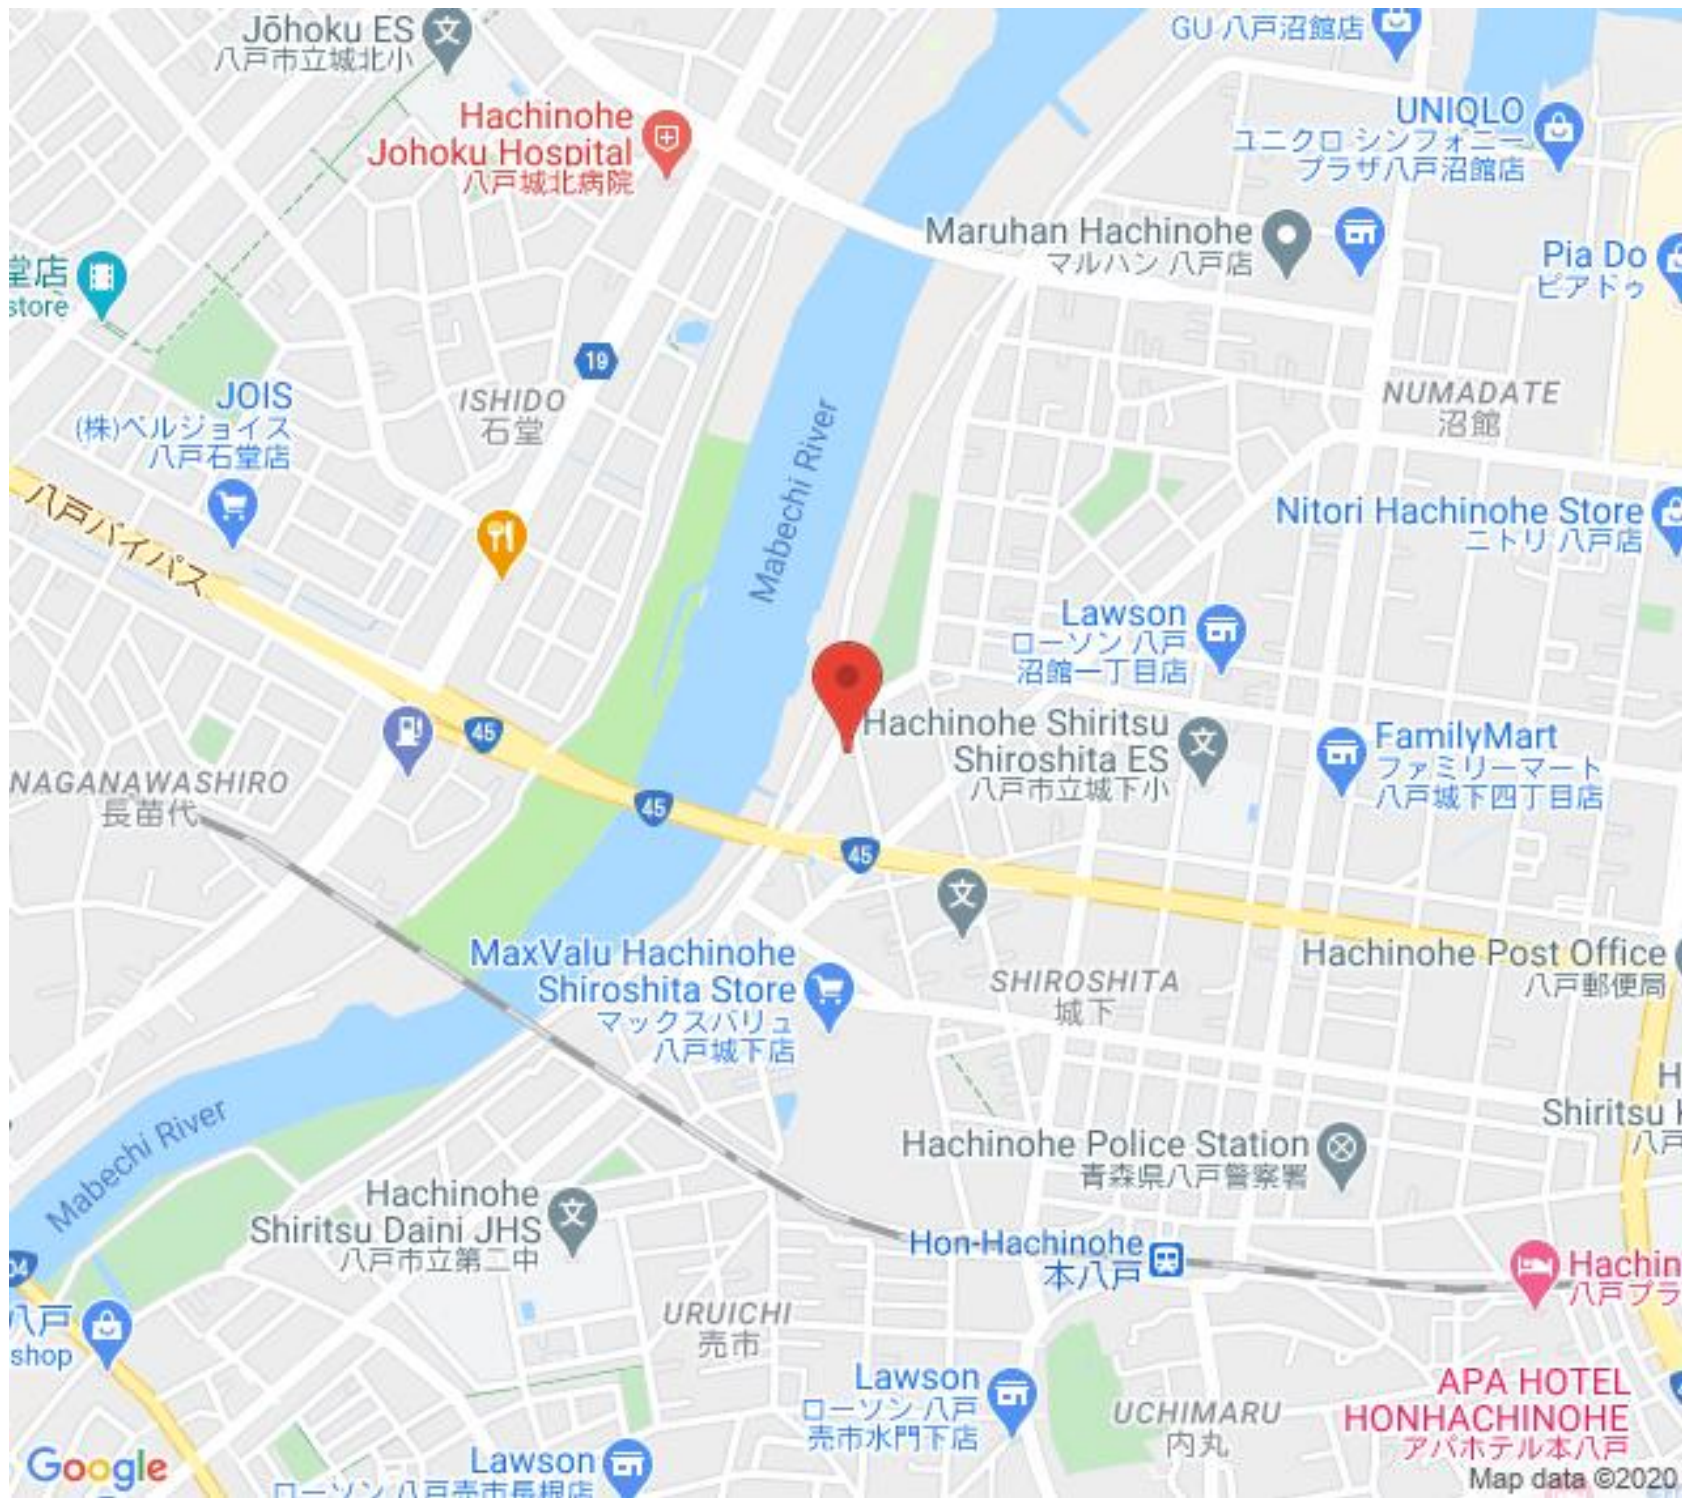

アパート

スーパー（マックスバリュ）まで徒歩圏内！城下エリアの1K物件

エミネットB

八戸市城下3丁目7-23

月額賃料 **3.4万円**

間取り **1K**

問合番号			
態様	仲介	坪単価	
交通			
敷金	賃料 × 1	礼金	無し
共益費	無し	仲介料	賃料 + 消費税
管理費		前家賃	賃料 × 1
契約	2年更新型		

間取り詳細	洋8 K4.5		
坪数		占有面積	32.17㎡
築年月日	1994年3月	構造	木造2階建
物件の階数	102号室/1階	ベランダ	
入居可能日	即入居可	保険	要加入
駐車場	1台 無料	ペット	不可(不可)
バス	ユニットバス、シャワー付き	トイレ	水洗洋式
学区(小)	城下小学校	学区(中)	第二中学校
設備	インターホン、エアコン、シャワー、バス・トイレ別、押入		

Jōhoku ES  
八戸市立城北小

Hachinohe  
Johoku Hospital  
八戸城北病院

GU 八戸沼館店

UNIQLO  
ユニクロ シンフォニー  
プラザ八戸沼館店

Maruhan Hachinohe  
マルハン 八戸店

Pia Do  
ピアドゥ

堂店  
store

JOIS  
(株)ベルジョイス  
八戸石堂店

八戸  
shop

URUICHI  
売市

Hon-Hachinohe  
本八戸

Hachin  
八戸プラ

Lawson  
ローソン 八戸  
売市水門下店

UCHIMARU  
内丸

APA HOTEL  
HONHACHINOHE  
アパホテル本八戸

Google

Lawson  
ローソン 八戸  
売市長根店

Map data ©2020