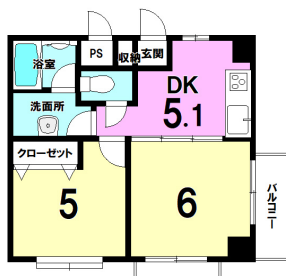

マンション

中心街まで徒歩圏内 防犯カメラで安心。冷暖房付き！都市ガスです。

ココ・アンドゥ 201

吹上1丁目3-11

月額賃料 **5.8万円**

間取り **1LDK**

といず Toys Real Estate 不動産

問合番号	ty		
態様	仲介	坪単価	
交通	東高校通バス停より徒歩3分		
敷金	賃料 × 2	礼金	無し
共益費	3,000円 / 月	仲介料	賃料 + 消費税
管理費		前家賃	賃料 × 1
契約	2年更新型		

間取り詳細			
坪数		占有面積	36.48㎡
築年月日	平成16年3月	構造	RC造 / 4階建
物件の階数	201/3階	ベランダ	バルコニー
入居可能日	2021年2月末	保険	要加入
駐車場	1台 有り	ペット	不可
バス		トイレ	
学区 (小)	吹上小学校	学区 (中)	第一中学校
設備	・レンジフードファン・ガス給湯器 (都市ガス)・ウォシュレット・洗髪洗面化粧台・洗濯機防水パン・TVインターホン・下駄箱収納・冷暖房 (エアコン・ガスストーブ) ケーブルテレビ・照明器具・1F駐車場・光フレッツ配線・防犯カメラ・デジタルキー		

備考

修繕予定の為、入居時期は要相談です。

HOUSEDO ハウスドゥ! 八戸田向店
株式会社といず不動産

〒031-0011 青森県八戸市田向2丁目1番20号
営業時間 9:30 ~ 18:00 (毎週火曜日・祝日定休)
※繁忙期はこの限りではありません
(定休日も事前予約にて対応させていただきます)

お気軽にお問い合わせください

0178-32-7016

<http://www.toys-realestate.com/>