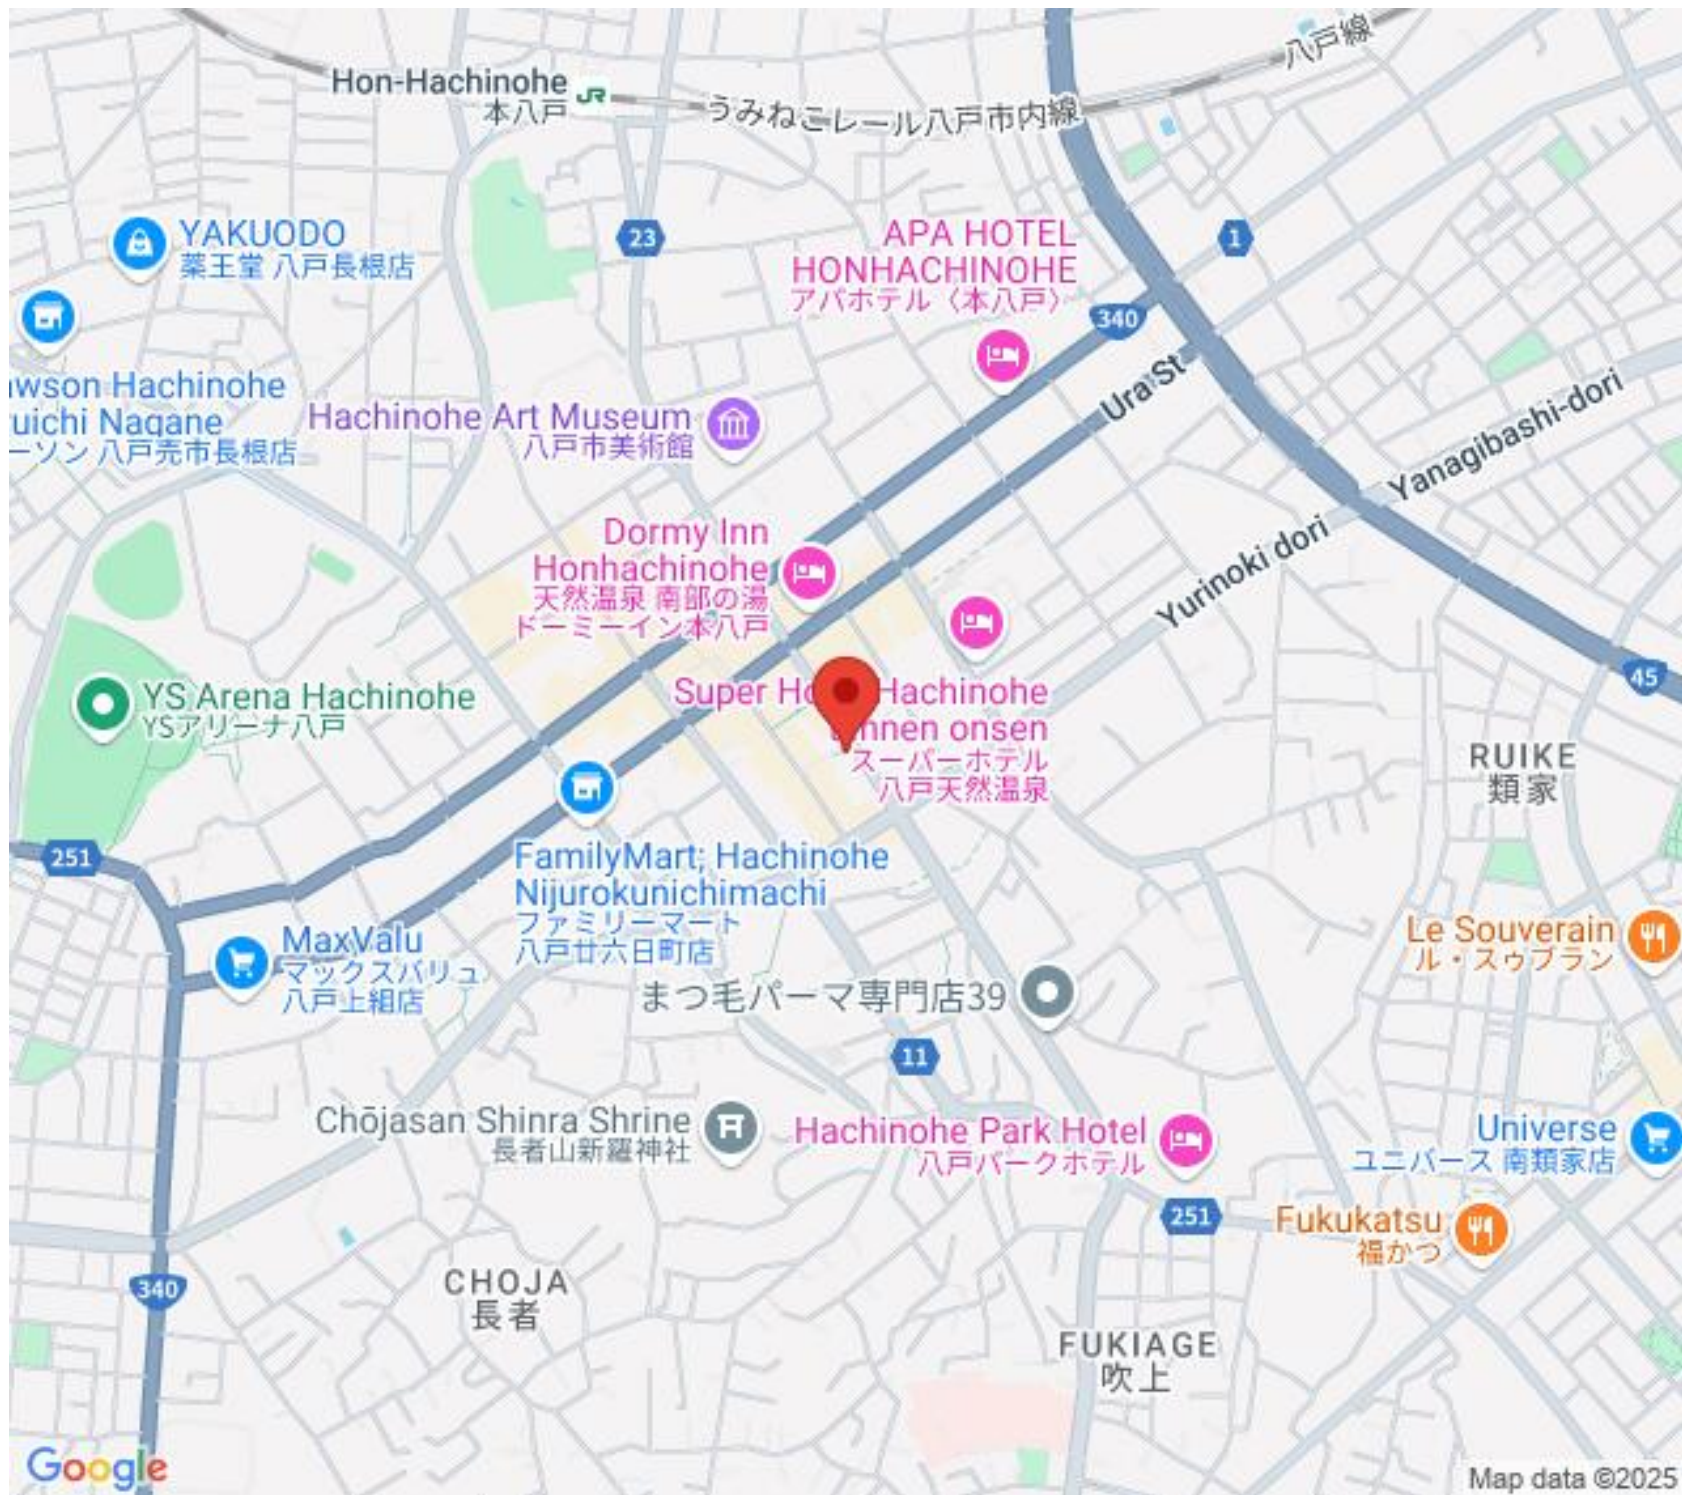

Hon-Hachinohe
本八戸

うみねこレール八戸市内線

八戸線

YAKUODO
薬王堂 八戸長根店

APA HOTEL
HONHACHINOHE
アパホテル〈本八戸〉

Lawson Hachinohe
ロソン 八戸売市長根店

Hachinohe Art Museum
八戸市美術館

Dormy Inn
Honhachinohe
天然温泉 南部の湯
ドーミーイン本八戸

YS Arena Hachinohe
YSアリーナ八戸

Super Hotel
Honhachinohe Onsen
スーパーホテル
八戸天然温泉

FamilyMart; Hachinohe
Nijurokunichimachi
ファミリーマート
八戸廿六日町店

MaxValu
マックスバリュ
八戸上組店

まつ毛パーマ専門店39

RUIKE
類家

Le Souverain
ル・スウブラン

Chōjasan Shinra Shrine
長者山新羅神社

Hachinohe Park Hotel
八戸パークホテル

Universe
ユニバース 南類家店

CHOJA
長者

Fukukatsu
福かつ

FUKIAGE
吹上

Google

Map data ©2025