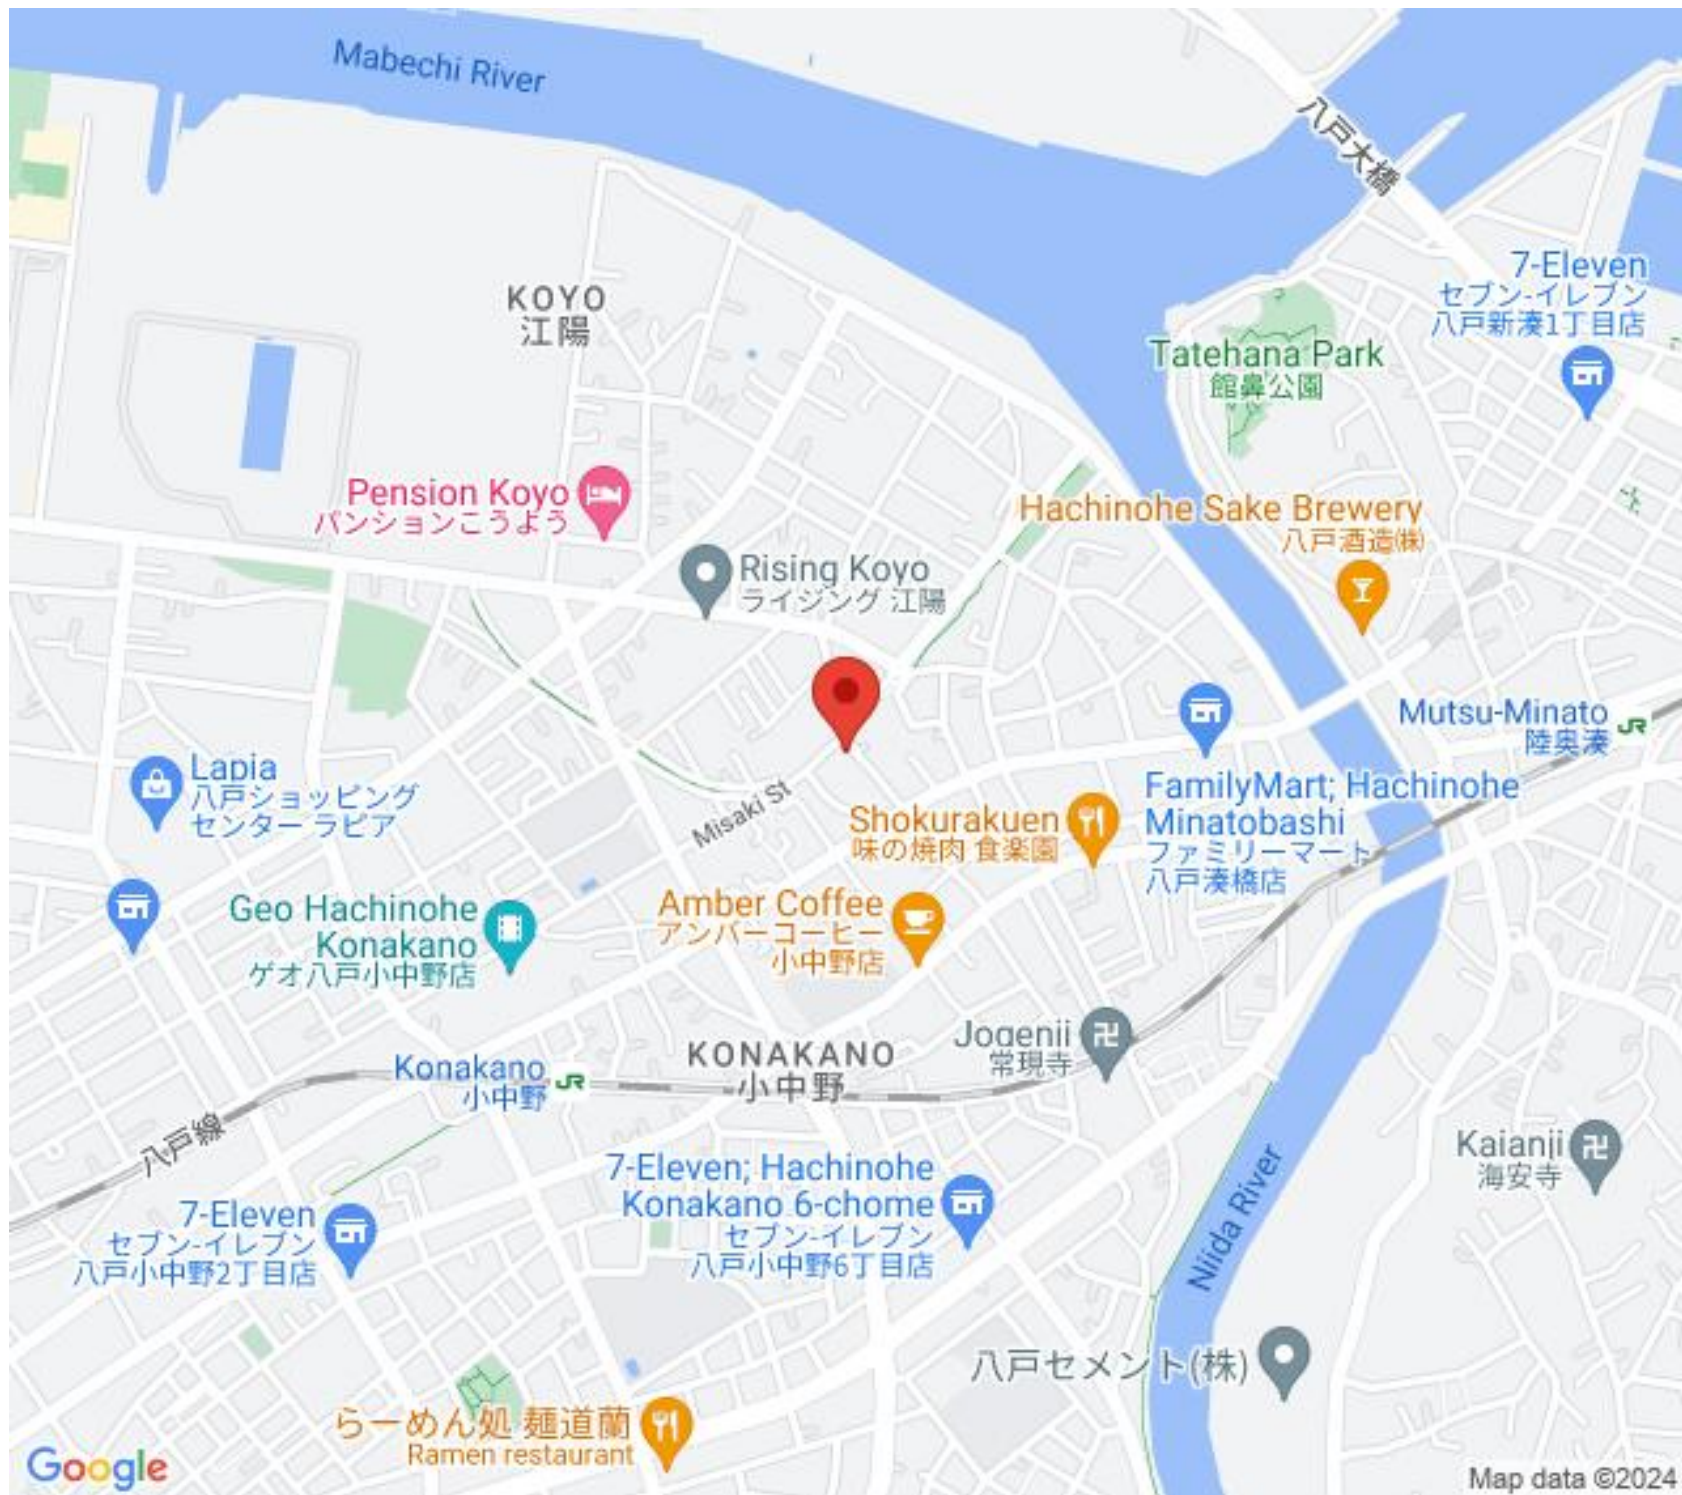

Mabechi River

八戸大橋

KOYO
江陽

Tatehana Park
館鼻公園

7-Eleven
セブン-イレブン
八戸新湊1丁目店

Pension Koyo
パシヨンこうよう

Hachinohe Sake Brewery
八戸酒造(株)

Rising Koyo
ライジング 江陽

Mutsu-Minato
陸奥湊

Lapia
八戸ショッピング
センターラピア

Misaki St

Shokurakuen
味の焼肉 食楽園

FamilyMart; Hachinohe
Minatobashi
ファミリーマート
八戸湊橋店

Geo Hachinohe
Konakano
ゲオ八戸小中野店

Amber Coffee
アンバーコーヒー
小中野店

KONAKANO
小中野

Jogenji
常現寺

Konakano
小中野

八戸線

7-Eleven
セブン-イレブン
八戸小中野2丁目店

7-Eleven; Hachinohe
Konakano 6-chome
セブン-イレブン
八戸小中野6丁目店

Kaianji
海安寺

Niida River

八戸セメント(株)

らーめん処 麺道蘭
Ramen restaurant

Google

Map data ©2024