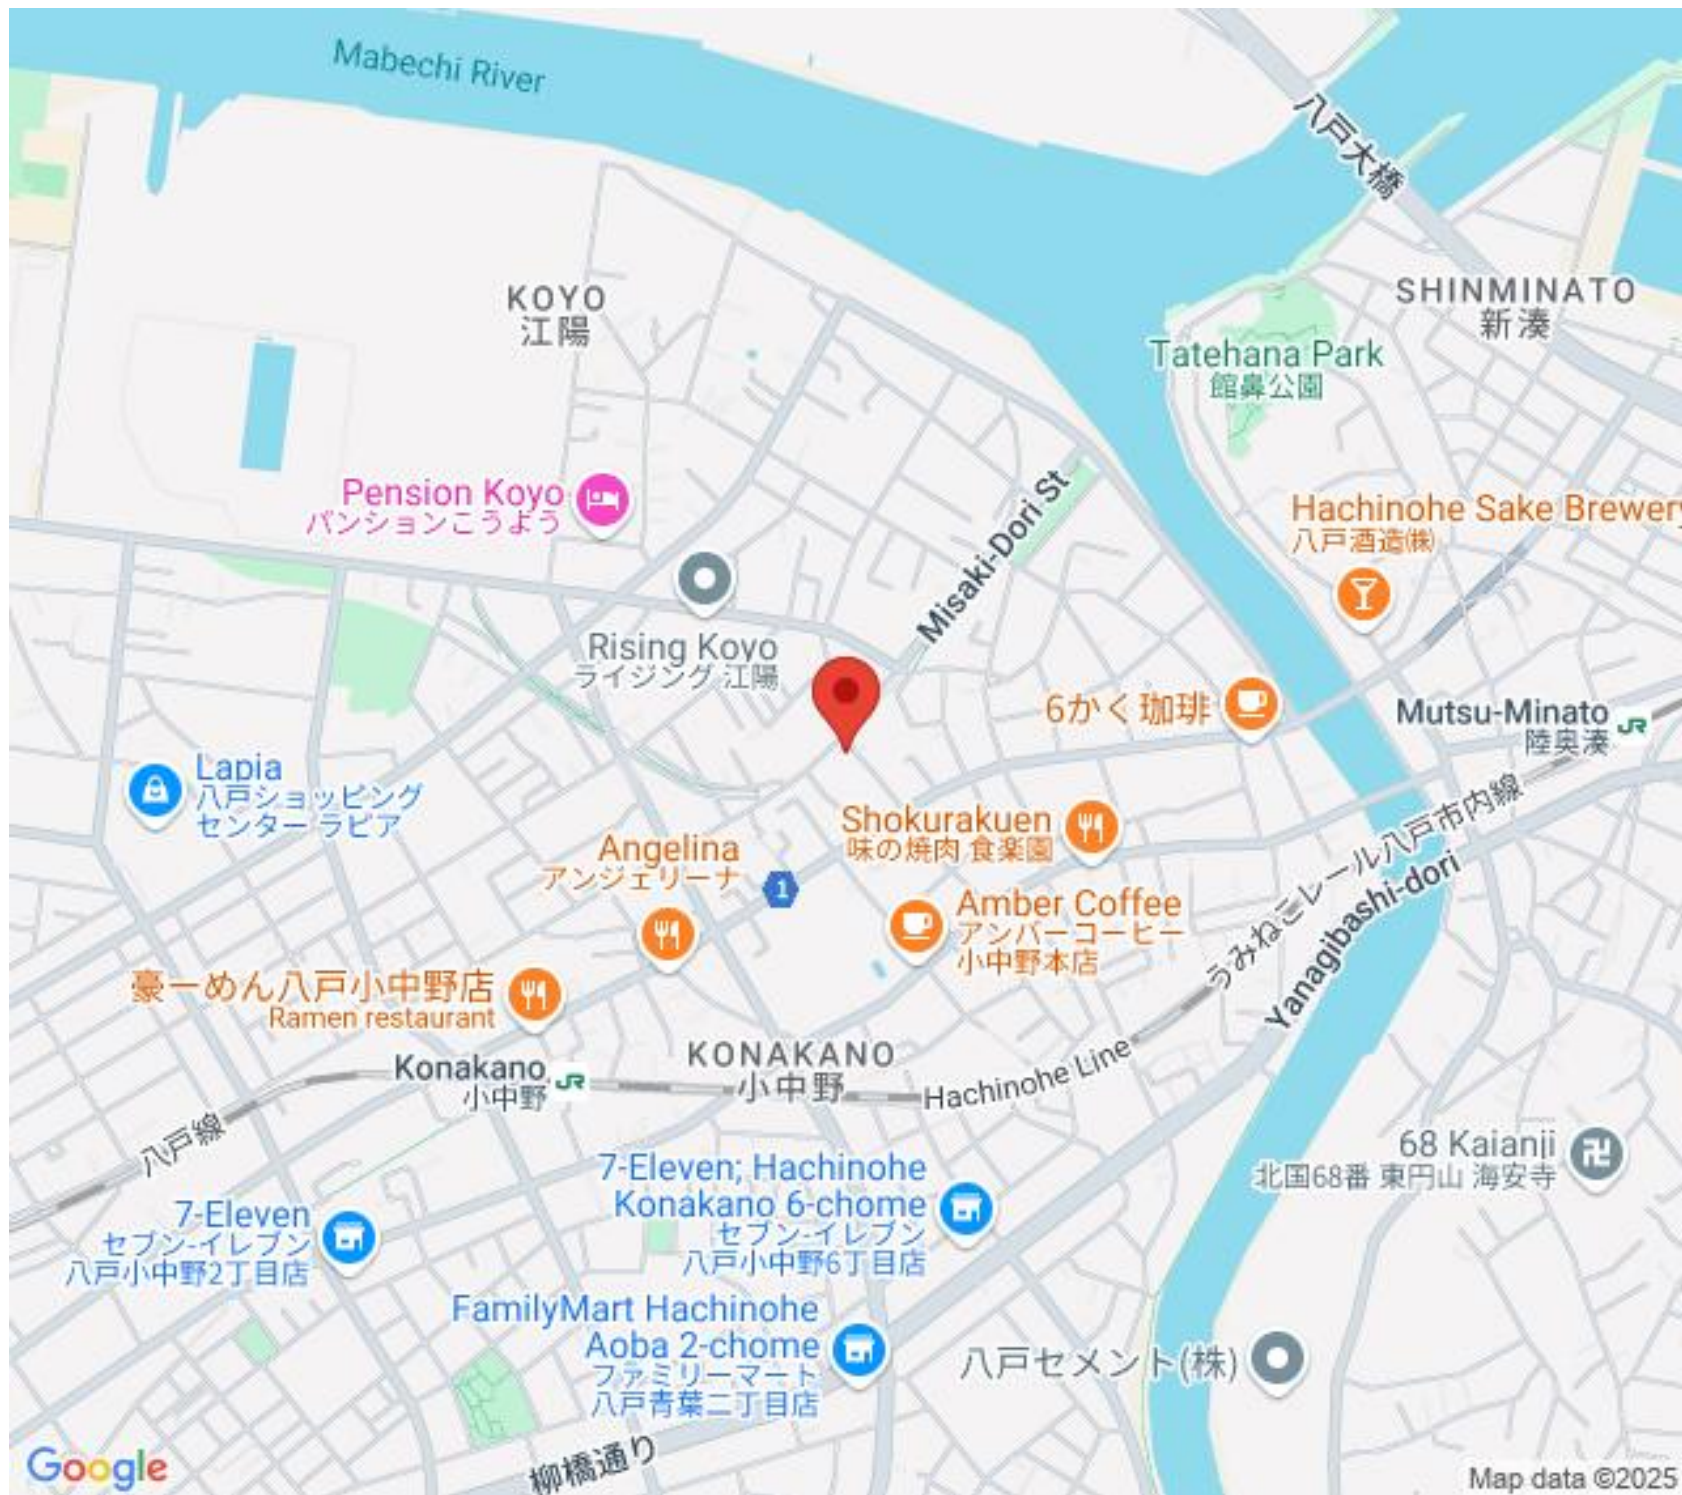

駐車場

小中野地区の月極駐車場です！現在募集中！お気軽にお問合せ下さいませ♪

小中野5丁目月極駐車場

八戸市小中野5丁目

月額賃料 **.4万円** 間取り **1台**

問合番号	TY		
態様	仲介	坪単価	
交通			
敷金	賃料×1	礼金	無し
共益費	無し	仲介料	賃料+消費税
管理費		前家賃	賃料×1
契約	1年		
占有面積	㎡	入居可能日	即
保険			

備考 ※詳細などに関しましてはお気軽にお問合せ下さいませ。

HOUSEDO ハウスドゥ! 八戸田向店
株式会社といす不動産

〒031-0011 青森県八戸市田向2丁目1番20号
営業時間 9:30 ~ 18:00 (毎週火曜日・祝日定休)
※繁忙期はこの限りではありません
(定休日も事前予約にて対応させていただきます)

お気軽にお問い合わせください
0178-32-7016
<http://www.toys-realestate.com/>

Mabechi River

八戸大橋

KOYO
江陽

SHINMINATO
新湊

Tatehana Park
館鼻公園

Pension Koyo
パシオンこうよう

Hachinohe Sake Brewery
八戸酒造(株)

Rising Koyo
ライジング 江陽

6かく珈琲

Hachinohe Line

うみねこレール八戸市内線
Yanagibashi-dori

7-Eleven
セブン-イレブン
八戸小中野2丁目店

7-Eleven; Hachinohe
Konakano 6-chome
セブン-イレブン
八戸小中野6丁目店

68 Kaianji
北国68番 東円山 海安寺

FamilyMart Hachinohe
Aoba 2-chome
ファミリーマート
八戸青葉二丁目店