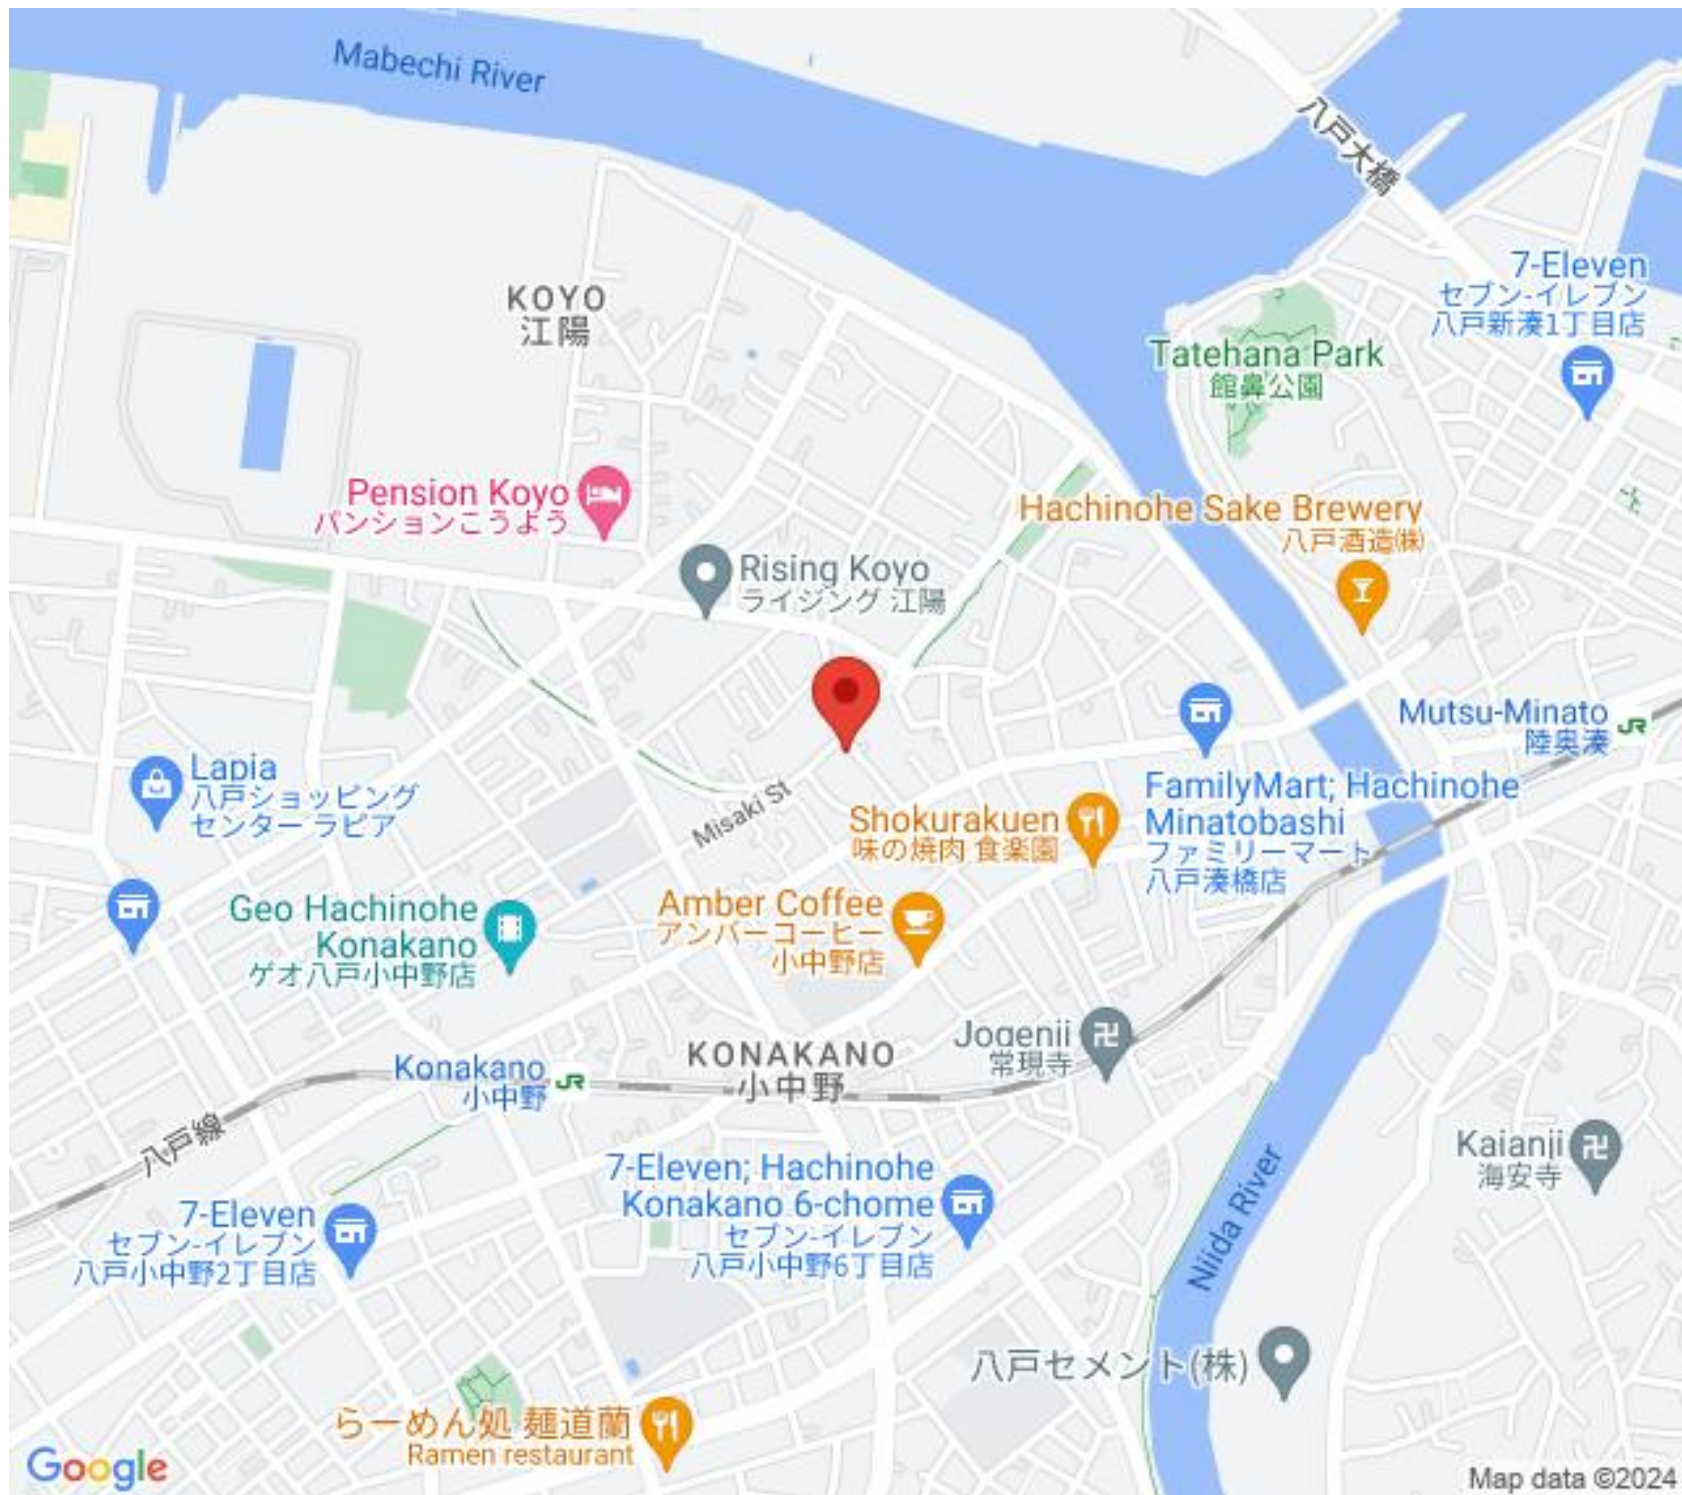

駐車場

小中野地区の月極駐車場です！現在募集中！お気軽にお問合せ下さいませ♪

小中野5丁目月極駐車場

八戸市小中野5丁目

月額賃料 **.4万円** 間取り **1台**

問合番号	TY		
態様	仲介	坪単価	
交通			
敷金	賃料×1	礼金	無し
共益費	無し	仲介料	賃料+消費税
管理費		前家賃	賃料×1
契約	1年		
占有面積	㎡	入居可能日	即
保険			

備考 ※詳細などに関しましてはお気軽にお問合せ下さいませ。

HOUSEDO ハウスドゥ! 八戸田向店
株式会社といす不動産

〒031-0011 青森県八戸市田向2丁目1番20号
営業時間 9:30 ~ 18:00 (毎週火曜日・祝日定休)
※繁忙期はこの限りではありません
(定休日も事前予約にて対応させていただきます)

お気軽にお問い合わせください
0178-32-7016
<http://www.toys-realestate.com/>

Mabechi River

八戸大橋

KOYO
江陽

Tatehana Park
館鼻公園

7-Eleven
セブン-イレブン
八戸新湊1丁目店

Pension Koyo
パシヨンこうよう

Hachinohe Sake Brewery
八戸酒造(株)

Rising Koyo
ライジング 江陽

Mutsu-Minato
陸奥湊

7-Eleven
セブン-イレブン
八戸小中野2丁目店

7-Eleven; Hachinohe
Konakano 6-chome
セブン-イレブン
八戸小中野6丁目店

Kaianji
海安寺

八戸セメント(株)

らーめん処 麺道蘭
Ramen restaurant

Google

Map data ©2024