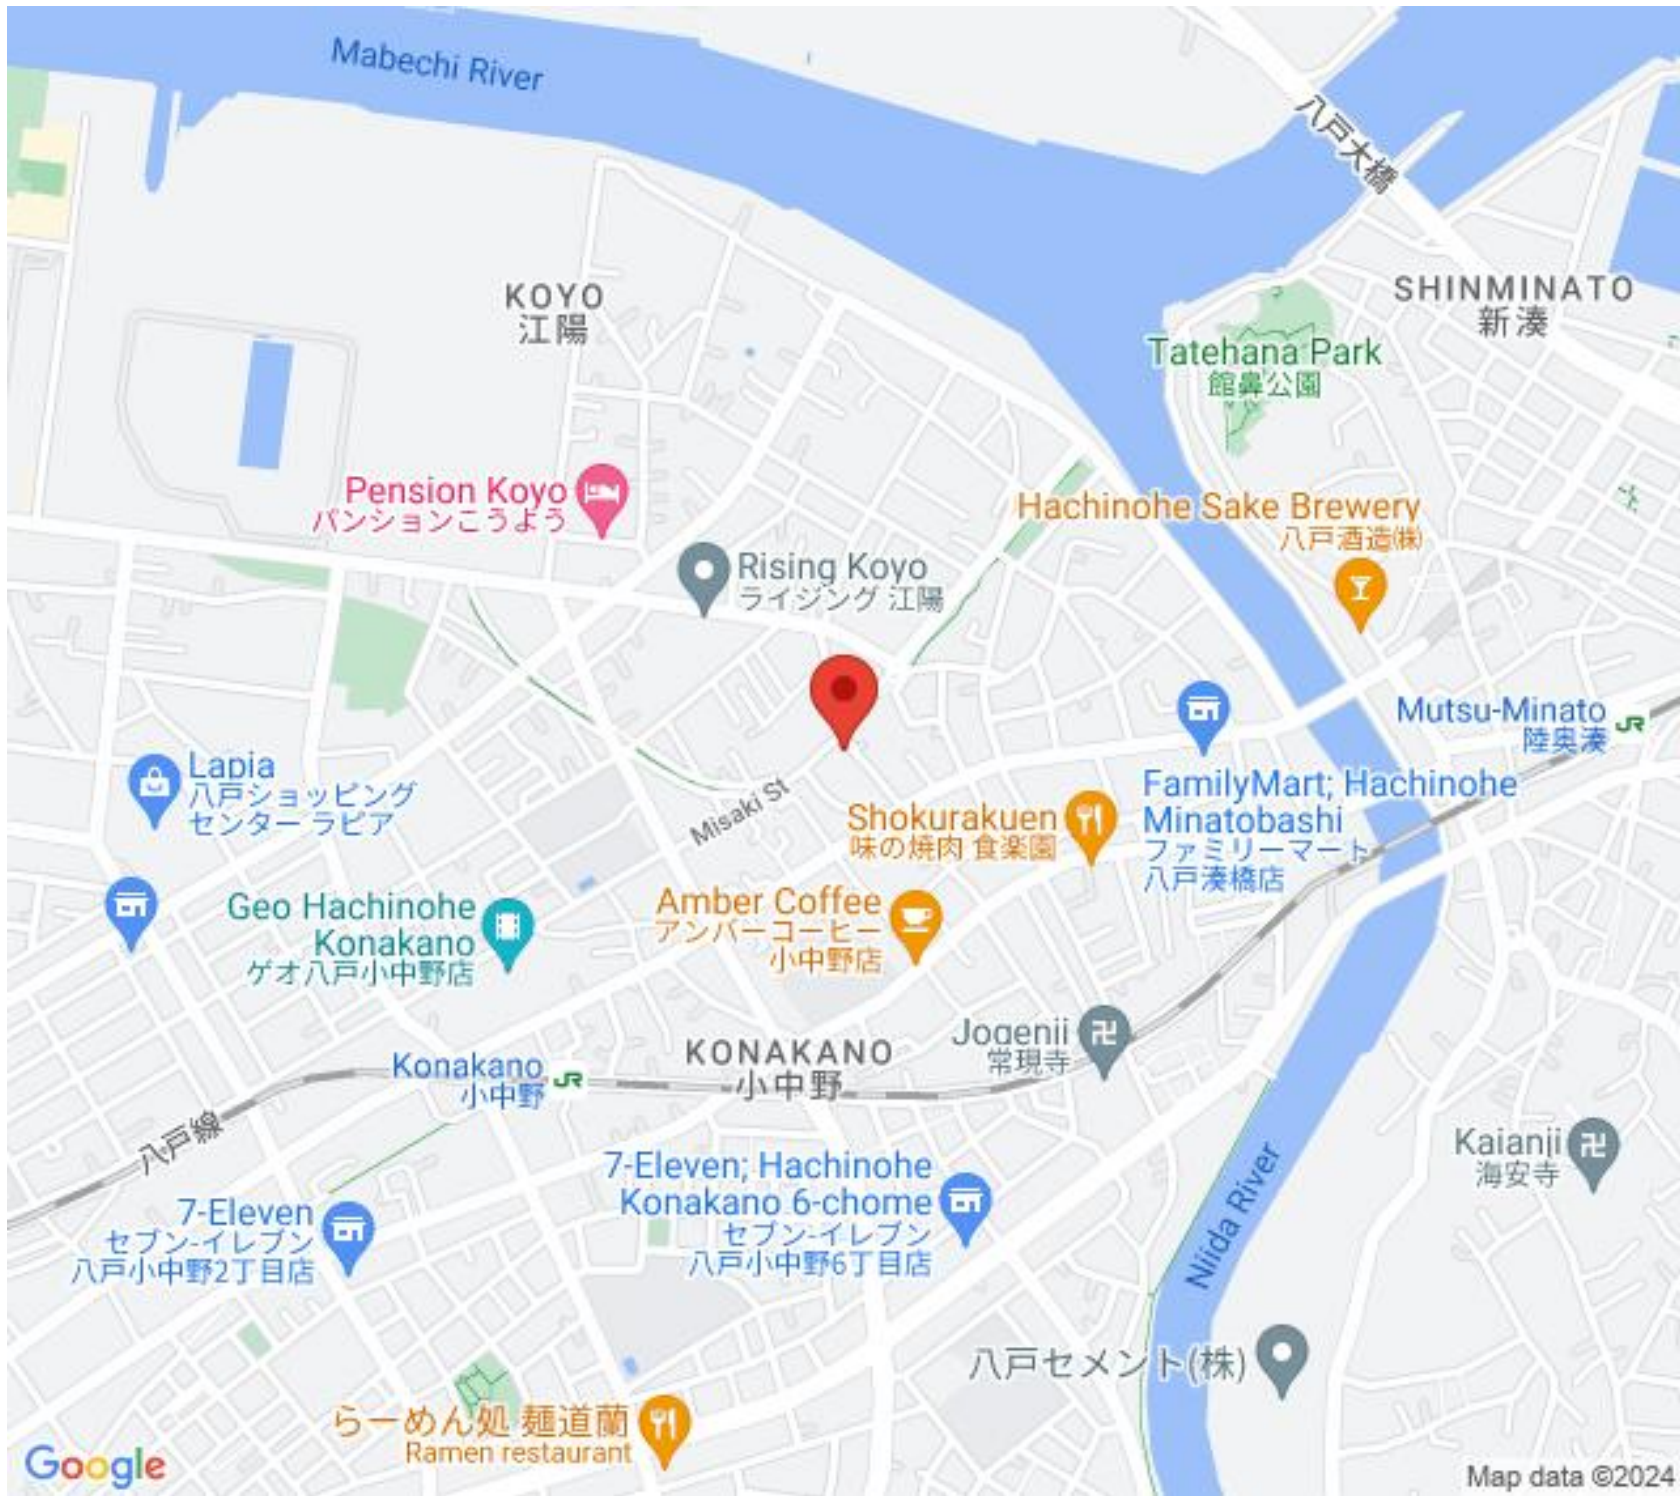

駐車場

小中野地区の月極駐車場です！現在募集中！お気軽にお問合せ下さいませ♪

小中野5丁目月極駐車場

八戸市小中野5丁目

月額賃料 **.4万円** 間取り **1台**

問合番号	TY		
態様	仲介	坪単価	
交通			
敷金	賃料×1	礼金	無し
共益費	無し	仲介料	賃料+消費税
管理費		前家賃	賃料×1
契約	1年		
占有面積	㎡	入居可能日	即
保険			

備考 ※詳細などに関しましてはお気軽にお問合せ下さいませ。

HOUSEDO ハウスドゥ! 八戸田向店
株式会社といす不動産

〒031-0011 青森県八戸市田向2丁目1番20号
営業時間 9:30 ~ 18:00 (毎週火曜日・祝日定休)
※繁忙期はこの限りではありません
(定休日も事前予約にて対応させていただきます)

お気軽にお問い合わせください
0178-32-7016
<http://www.toys-realestate.com/>

Mabechi River

八戸大橋

KOYO
江陽

SHINMINATO
新湊

Tatehana Park
館鼻公園

Pension Koyo
パンションこうよう

Hachinohe Sake Brewery
八戸酒造(株)

Rising Koyo
ライジング 江陽

Mutsu-Minato
陸奥湊

7-Eleven
セブン-イレブン
八戸小中野2丁目店

7-Eleven; Hachinohe
Konakano 6-chome
セブン-イレブン
八戸小中野6丁目店

Kaianji
海安寺

Niida River

八戸セメント(株)

らーめん処 麺道蘭
Ramen restaurant

Google

Map data ©2024