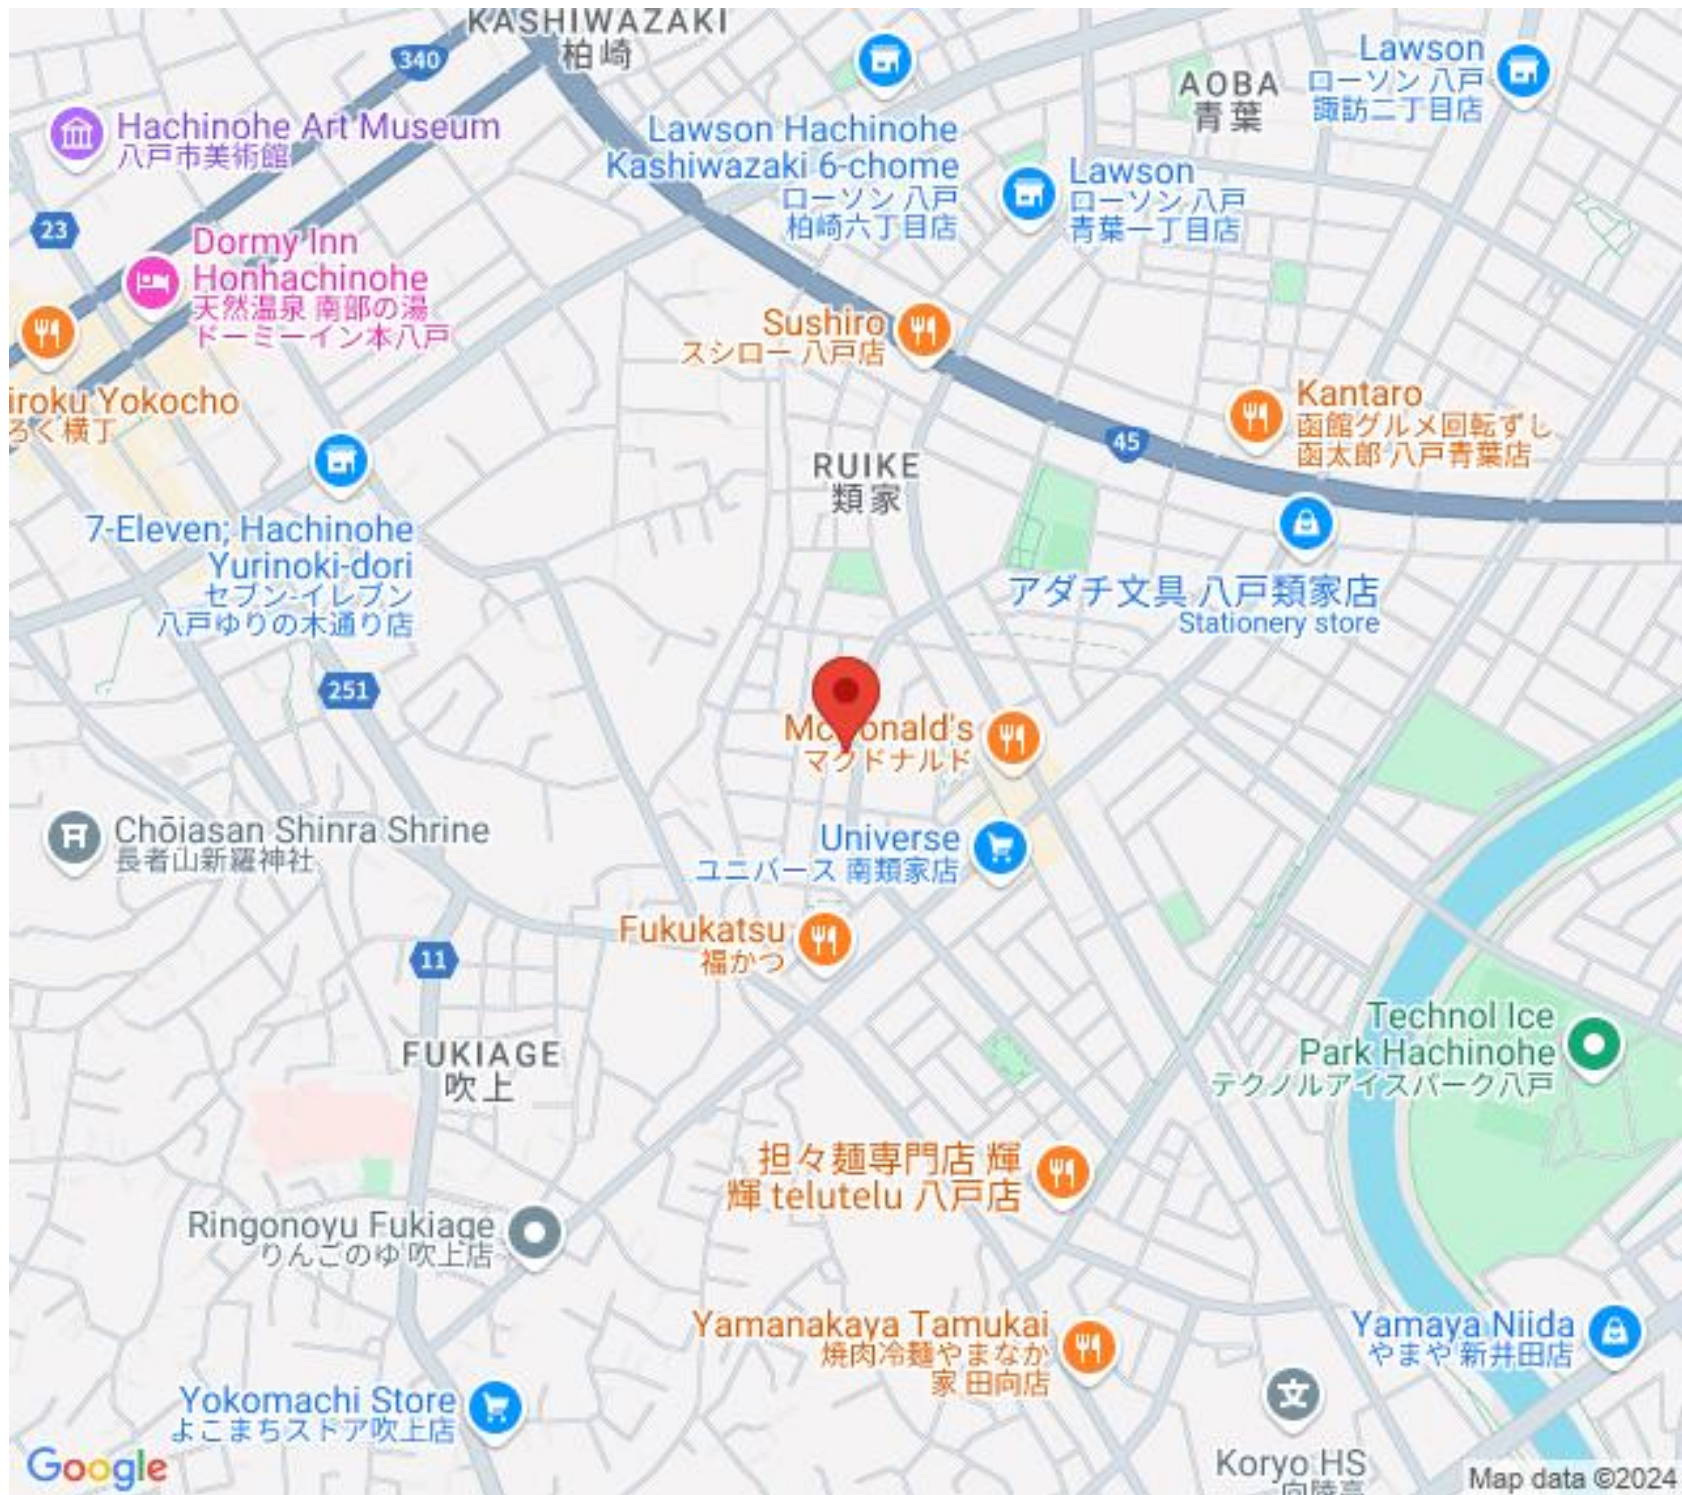

Hachinohe Art Museum
八戸市美術館

Dormy Inn
Honhachinohe
天然温泉 南部の湯
ドミーイン本八戸

Iroku Yokochō
ろく横丁

7-Eleven; Hachinohe
Yurinoki-dori
セブンイレブン
八戸ゆりの木通り店

Chōiasan Shinra Shrine
長者山新羅神社

FUKIAGE
吹上

Ringonoyu Fukiage
りんごのゆ吹上店

Yokomachi Store
よこまちストア吹上店

KASHIWAZAKI
柏崎

Lawson Hachinohe
Kashiwazaki 6-chome
ローソン八戸
柏崎六丁目店

Sushiro
スシロー八戸店

RUIKE
類家

McDonald's
マクドナルド

Universe
ユニバース南類家店

Fukukatsu
福かつ

担々麺専門店 輝
輝 telutelu 八戸店

Yamanakaya Tamukai
焼肉冷麺やまなか
家田向店

Lawson
ローソン八戸
諏訪二丁目店

Lawson
ローソン八戸
青葉一丁目店

Kantaro
函館グルメ回転ずし
函太郎八戸青葉店

アダチ文具 八戸類家店
Stationery store

Technol Ice
Park Hachinohe
テクノルアイスパーク八戸

Yamaya Niida
やまや新井田店

Koryo HS
向陵高

Google

Map data ©2024