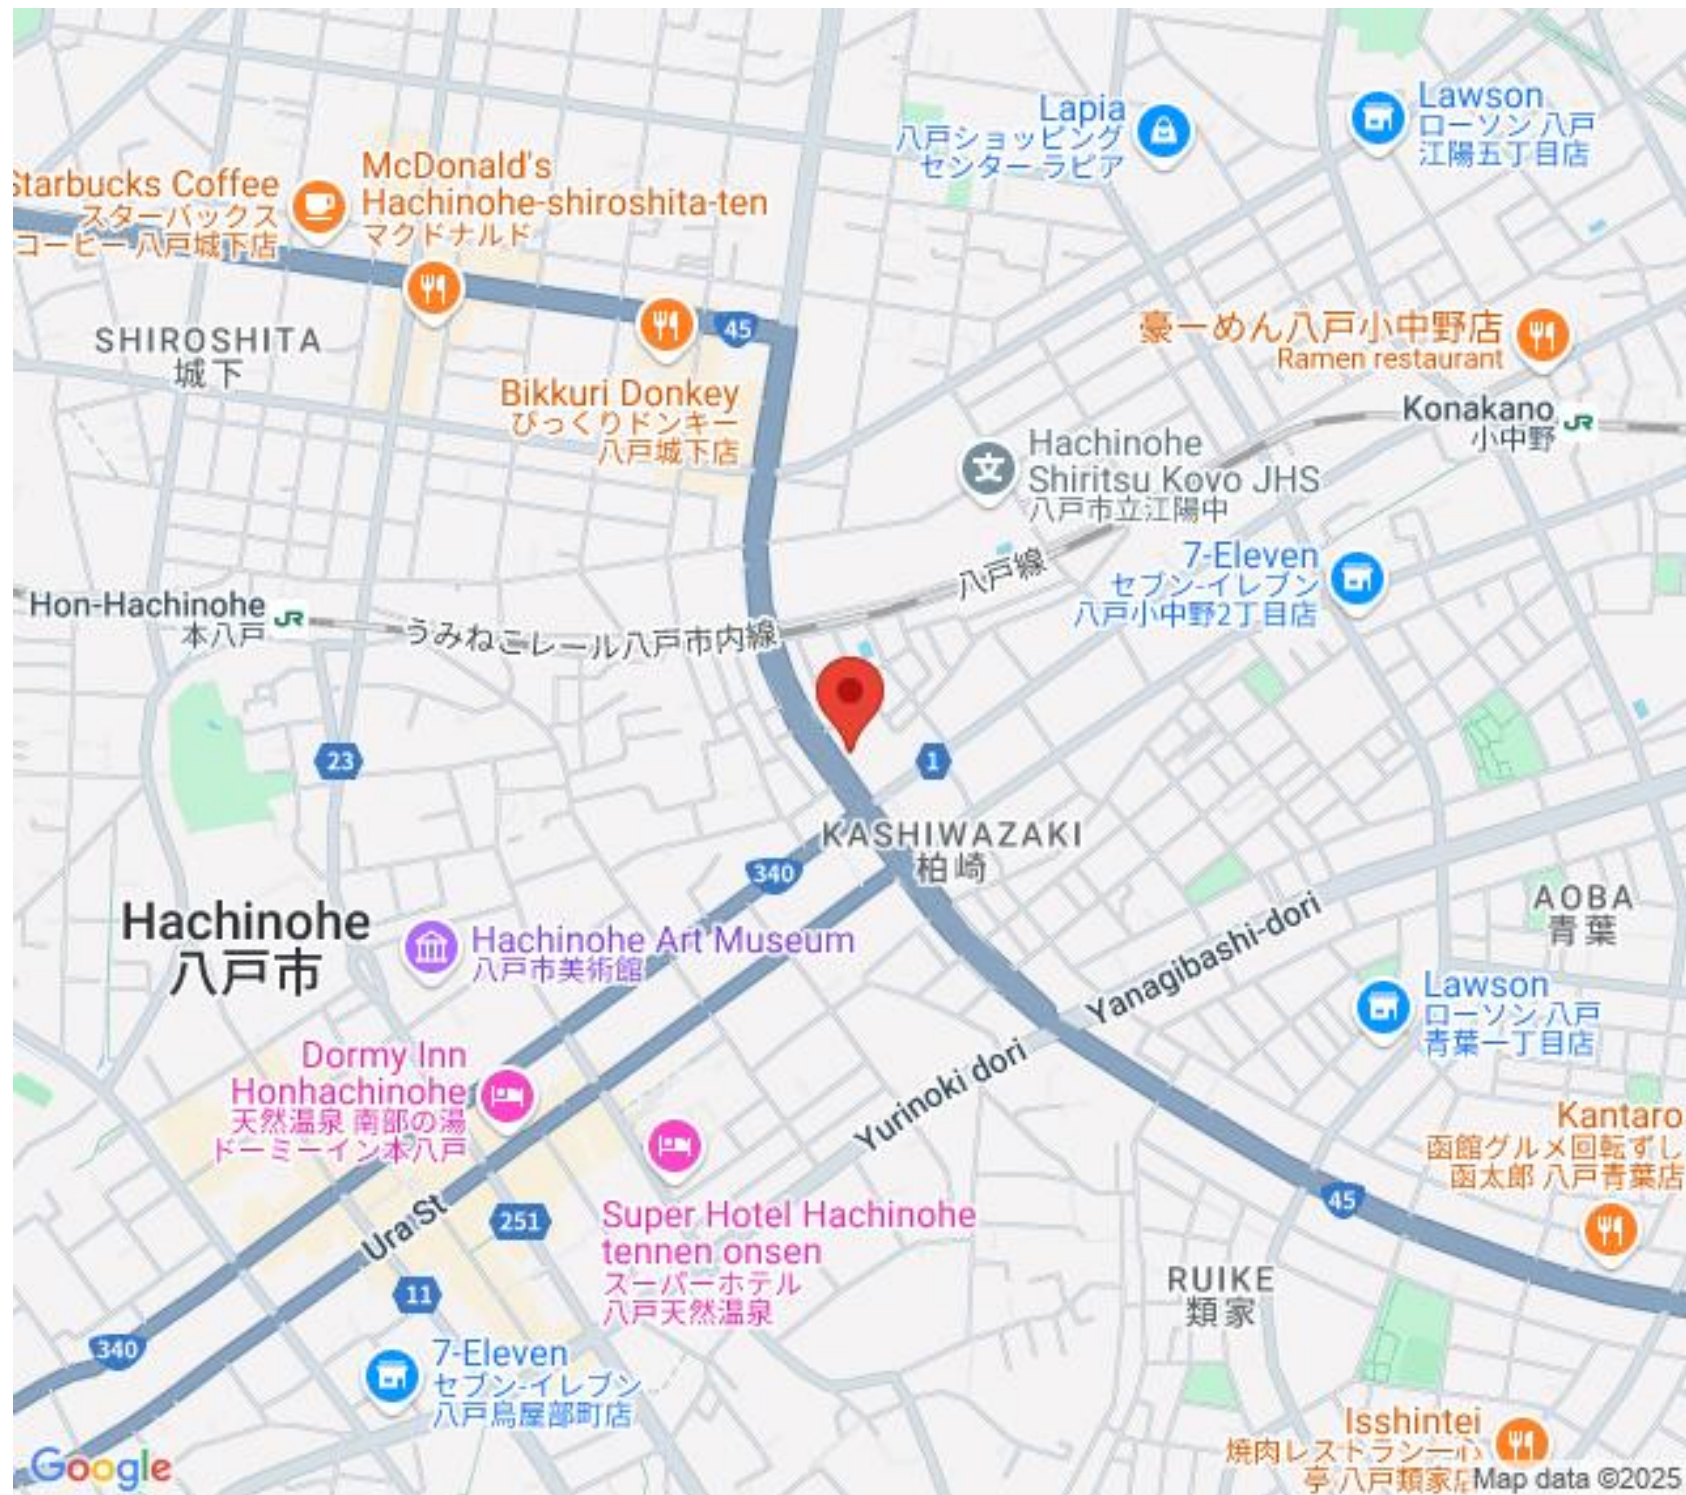

Starbucks Coffee
スターバックス
コーヒー八戸城下店

McDonald's
Hachinohe-shiroshita-ten
マクドナルド

SHIROSHITA
城下

Bikkuri Donkey
びっくりドンキー
八戸城下店

Lapia
八戸ショッピング
センターラピア

Lawson
ローソン八戸
江陽五丁目店

豪一めん八戸小中野店
Ramen restaurant

Konakano
小中野

Hachinohe
Shiritsu Kovo JHS
八戸市立江陽中

7-Eleven
セブン-イレブン
八戸小中野2丁目店

Hon-Hachinohe
本八戸

うみねこレール八戸市内線

八戸線

KASHIWAZAKI
柏崎

Hachinohe
八戸市

Hachinohe Art Museum
八戸市美術館

Dormy Inn
Honhachinohe
天然温泉 南部の湯
ドリーミーイン本八戸

Super Hotel Hachinohe
tennen onsen
スーパーホテル
八戸天然温泉

UraSt

7-Eleven
セブン-イレブン
八戸烏屋部町店

Yanagibashi-dori

Yurinoki dori

Lawson
ローソン八戸
青葉一丁目店

AOBA
青葉

Kantaro
函館グルメ回転ずし
函太郎 八戸青葉店

RUIKE
類家

Isshinte
焼肉レストラン
亭 八戸類家店

Google

Map data ©2025