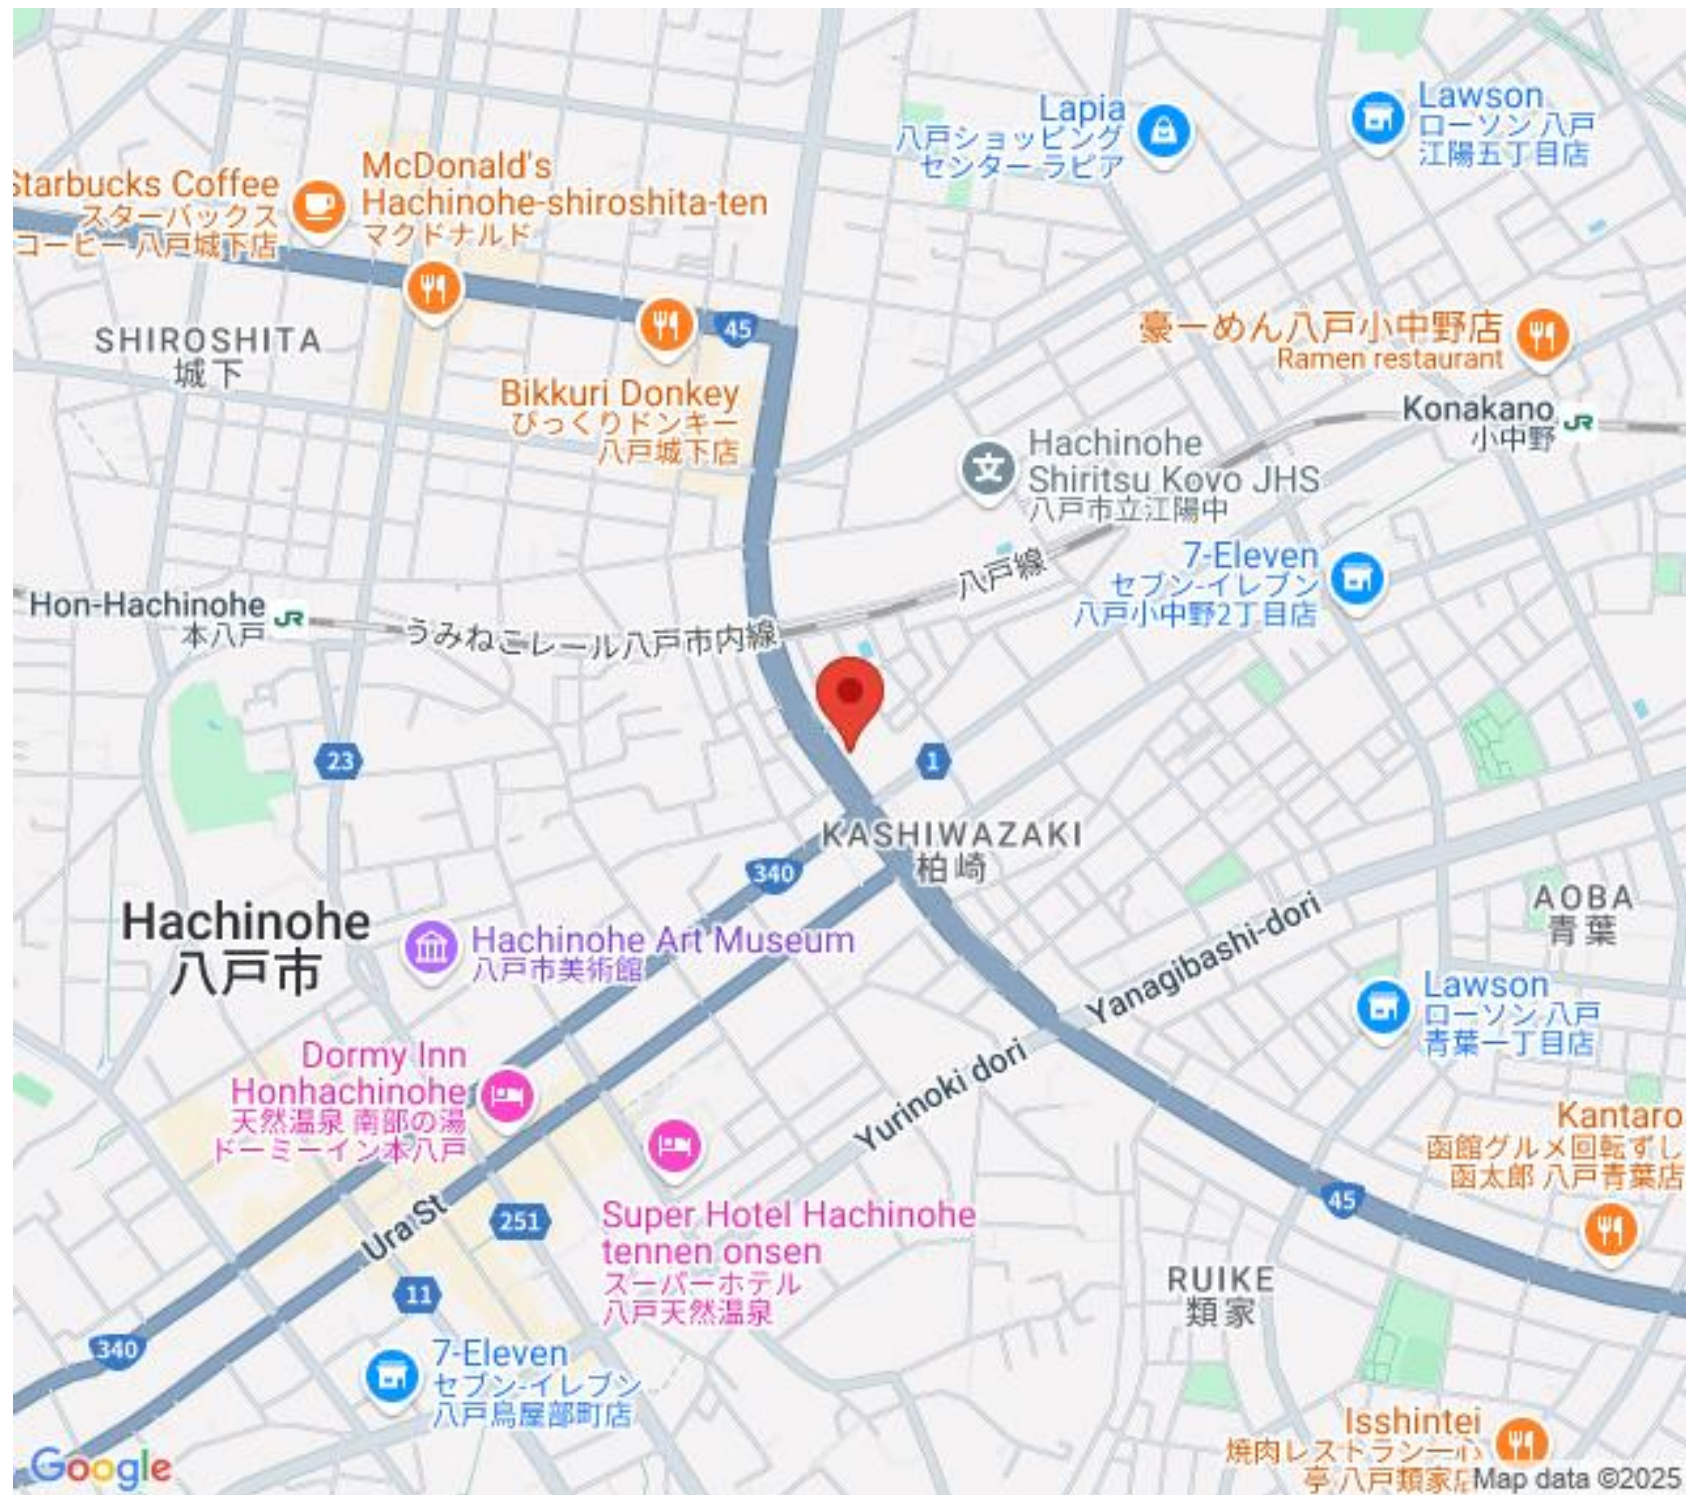

〒031-0011 青森県八戸市田向2丁目1番20号

営業時間 9:30 ~ 18:00 (毎週火曜日・祝日定休)

※繁忙期はこの限りではありません

(定休日も事前予約にて対応させていただきます)

お気軽にお問い合わせください

0178-32-7016

<http://www.toys-realestate.com/>

Starbucks Coffee
スターバックス
コーヒー八戸城下店

McDonald's
Hachinohe-shiroshita-ten
マクドナルド

SHIROSHITA
城下

Bikkuri Donkey
びっくりドンキー
八戸城下店

Lapia
八戸ショッピング
センターラピア

Lawson
ローソン八戸
江陽五丁目店

豪一めん八戸小中野店
Ramen restaurant

Konakano
小中野

Hachinohe
Shiritsu Kovo JHS
八戸市立江陽中

7-Eleven
セブン-イレブン
八戸小中野2丁目店

Hon-Hachinohe
本八戸

うみねこレール八戸市内線

八戸線

KASHIWAZAKI
柏崎

Hachinohe
八戸市

Hachinohe Art Museum
八戸市美術館

Dormy Inn
Honhachinohe
天然温泉 南部の湯
ドリーミーイン本八戸

RUIKE
類家

Isshinte
焼肉レストラン
亭 八戸類家店

Google

Map data ©2025