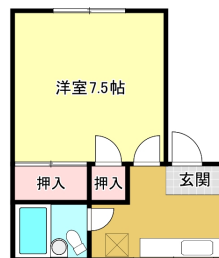

アパート

バス停・コンビニまで徒歩圏内♪駐車場2台無料！南向きで閑静な住宅地☆

コーポ南 103号室

青森県三戸郡階上町蒼前西1丁目9番1329

月額賃料 **2万円** 間取り **1K**

問合番号	ty		
態様	仲介	坪単価	
交通	コミュニティ小林商店前 バス停 徒歩 4分		
敷金	賃料×2	礼金	無し
共益費	無し	仲介料	賃料+消費税
管理費		前家賃	賃料×1
契約	2年更新型		

間取り詳細	洋7.5帖		
坪数		占有面積	20.60㎡
築年月日	1990年6月	構造	木造
物件の階数	103号室/1階	ベランダ	無し
入居可能日	即入居可	保険	要加入
駐車場	2台付き無料	ペット	不可
バス	シャワー付き	トイレ	水洗洋式
学区 (小)		学区 (中)	
設備	キッチンに窓,クローゼット,シャワー,バストイレ同室,室内洗濯機置場,照明付き,全居室フローリング		