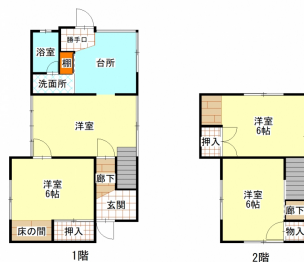

一戸建て

ペット相談可☆庭付きの戸建物件☆各部屋リフォーム済み☆床の間があるので好きなインテリアを楽しめます♪壁一面の天井まである大きな窓・水周りにも窓があり、光を取り入れやすい仕様が魅力ポイント☆※ペット飼育時：敷金1ヶ月追加※トイレ室内になし（外部）

南部町貸家

青森県三戸郡南部町剣吉大坊3-3

月額賃料 **4.9万円** 間取り **3LDK**

問合番号	TY		
態様	仲介	坪単価	
交通	【南部バス】桜町 徒歩2分		
敷金	賃料×1	礼金	賃料×1
共益費	3,000円/月	仲介料	賃料+消費税
管理費		前家賃	賃料×1
契約	2年		

間取り詳細	LDK11帖・洋6帖・洋6帖・洋6帖		
坪数	20.85坪	占有面積	68.94㎡
築年月日	1968年10月	構造	木造/2階建
物件の階数	1-2階	ベランダ	
入居可能日	即入居可	保険	要加入
駐車場		ペット	不可
バス	バス・トイレ別	トイレ	外部にあり
学区（小）		学区（中）	
設備	キッチンに窓,シャワー,シューズボックス,ユニットバス,押入,室内洗濯機置場,暖房,浴室に窓		