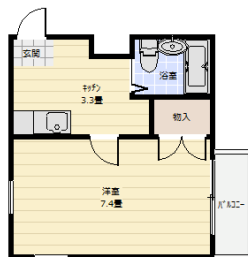

マンション

☆移動に便利な中心街エリアの物件です！☆エレベーター完備☆都市ガス☆オシャレな照明がポイント☆日当たりが良く明るいお部屋です☆

マイビル 503

八戸市十六日町

月額賃料 3.5万円

間取り 1K

問合番号	TY		
態様	仲介	坪単価	
交通	十六日町バス停 徒歩1分		
敷金	なし	礼金	なし
共益費	1,000円	仲介料	賃料+消費税
管理費	なし	前家賃	賃料×1
契約	2年		

間取り詳細	洋7.4・K3.3		
坪数		占有面積	20.40㎡
築年月日	平成元年9月	構造	鉄骨造
物件の階数	5階	ベランダ	あり
入居可能日	現在修繕中 要確認	保険	要加入
駐車場	なし	ペット	不可
バス	シャワー付き	トイレ	水洗洋式
学区 (小)		学区 (中)	
設備	電動水抜栓、給湯、ガス警報器、火災警報器、室内洗濯機置場、収納、TVモニターホン、居室照明、カーテンレール、都市ガス、エレベーター、バストイレ同室		

といず Toys Real Estate 不動産

1. 備考
2. ・上下水道代は定額制で、毎月一律3,900円となります
   - ・契約時に退居クリーニング費用40,000円+税をお預かり致します
   - ・保証会社要加入
   - ・物件内覧ご希望の際は、事前にご連絡下さいませ

HOUSEDO ハウスドゥ! 八戸田向店

株式会社といず不動産

〒031-0011 青森県八戸市田向2丁目1番20号

営業時間 9:30 ~ 18:00 (毎週火曜日・祝日定休)

※繁忙期はこの限りではありません

(定休日も事前予約にて対応させていただきます)

お気軽にお問い合わせください

0178-32-7016

<http://www.toys-realestate.com/>