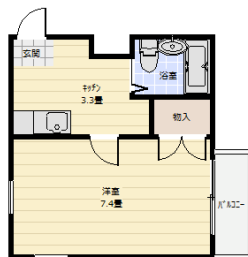

マンション

☆移動に便利な中心街エリアの物件です！☆エレベーター完備☆都市ガス☆オシャレな照明がポイント☆日当たりが良く明るいお部屋です☆

マイビル 503

八戸市十六日町

月額賃料 **3.5万円**

間取り **1K**

問合番号	TY		
態様	仲介	坪単価	
交通	十六日町バス停 徒歩1分		
敷金	なし	礼金	なし
共益費	1,000円	仲介料	賃料+消費税
管理費	なし	前家賃	賃料×1
契約	2年		

間取り詳細	洋7.4・K3.3		
坪数		占有面積	20.40㎡
築年月日	平成元年9月	構造	鉄骨造
物件の階数	5階	ベランダ	あり
入居可能日	現在修繕中 要確認	保険	要加入
駐車場	なし	ペット	不可
バス	シャワー付き	トイレ	水洗洋式
学区 (小)		学区 (中)	
設備	電動水抜栓、給湯、ガス警報器、火災警報器、室内洗濯機置場、収納、TVモニターホン、居室照明、カーテンレール、都市ガス、エレベーター、バストイレ同室		

といず Toys Real Estate 不動産

1. 備考
2. ・上下水道代は定額制で、毎月一律3,900円となります
   - ・契約時に退居クリーニング費用40,000円+税 をお預かり致します
   - ・保証会社要加入
   - ・物件内覧ご希望の際は、事前にご連絡下さいませ

HOUSEDO ハウスドゥ! 八戸田向店

株式会社といず不動産

〒031-0011 青森県八戸市田向2丁目1番20号

営業時間 9:30 ~ 18:00 (毎週火曜日・祝日定休)

※繁忙期はこの限りではありません

(定休日も事前予約にて対応させていただきます)

お気軽にお問い合わせください

0178-32-7016

<http://www.toys-realestate.com/>