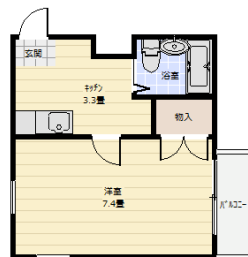

マンション

☆移動に便利な中心街エリアの物件です！☆エレベーター完備☆都市ガス☆オシャレな照明がポイント☆日当たりが良く明るいお部屋です☆

マイビル 503

八戸市十六日町

月額賃料 3.5万円

間取り 1K

問合番号	TY		
態様	仲介	坪単価	
交通	十六日町バス停 徒歩1分		
敷金	なし	礼金	なし
共益費	1,000円	仲介料	賃料+消費税
管理費	なし	前家賃	賃料×1
契約	2年		

間取り詳細	洋7.4・K3.3		
坪数		占有面積	20.40㎡
築年月日	平成元年9月	構造	鉄骨造
物件の階数	5階	ベランダ	あり
入居可能日	現在修繕中 要確認	保険	要加入
駐車場	なし	ペット	不可
バス	シャワー付き	トイレ	水洗洋式
学区 (小)		学区 (中)	
設備	電動水抜栓、給湯、ガス警報器、火災警報器、室内洗濯機置場、収納、TVモニターホン、居室照明、カーテンレール、都市ガス、エレベーター、バストイレ同室		

といず Toys Real Estate 不動産

1. 備考
2. ・上下水道代は定額制で、毎月一律3,900円となります
   - ・契約時に退居クリーニング費用40,000円+税をお預かり致します
   - ・保証会社要加入
   - ・物件内覧ご希望の際は、事前にご連絡下さいませ

HOUSEDO ハウスドゥ! 八戸田向店

株式会社といず不動産

〒031-0011 青森県八戸市田向2丁目1番20号

営業時間 9:30 ~ 18:00 (毎週火曜日・祝日定休)

※繁忙期はこの限りではありません

(定休日も事前予約にて対応させていただきます)

お気軽にお問い合わせください

0178-32-7016

<http://www.toys-realestate.com/>