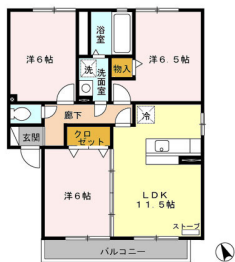

アパート

☆よこまちストアまで徒歩4分☆ゆったり3LDKです☆

アバンサード B201

八戸市新井田西3丁目

備考
 ・契約更新時、手数料として20,000円が必要となります
 ・物件内覧ご希望の際は、事前にご連絡下さいませ

月額賃料 **8万円**

間取り **3LDK**

問合番号	L-29-B202		
態様	仲介	坪単価	
交通	新井田バス停 徒歩4分		
敷金	賃料×1	礼金	賃料×1
共益費	2,000円	仲介料	賃料+消費税
管理費	無し	前家賃	賃料×1
契約	2年		

間取り詳細	洋6.5・洋6・洋6・LDK11.5		
坪数		占有面積	66.15㎡
築年月日	2007年1月	構造	軽量鉄骨造
物件の階数	2階	ベランダ	バルコニー
入居可能日	即入居可	保険	リビング補償制度付き
駐車場	2台 1台目:無料 2台目:3,240円 (要確認)	ペット	不可 (不可)
バス	追焚、浴室乾燥機、シャワー付	トイレ	水洗洋式、温水洗浄便座
学区 (小)		学区 (中)	
設備	エアコン、対面キッチン、灯油FF、洗髪洗面化粧台、物置、CATV、居室照明、TVインターホン、クローゼット、24時間電話受付、フローリング、住宅用火災警報器、シューズボックス、デジタル放送、室内洗濯機置場、プロパン		