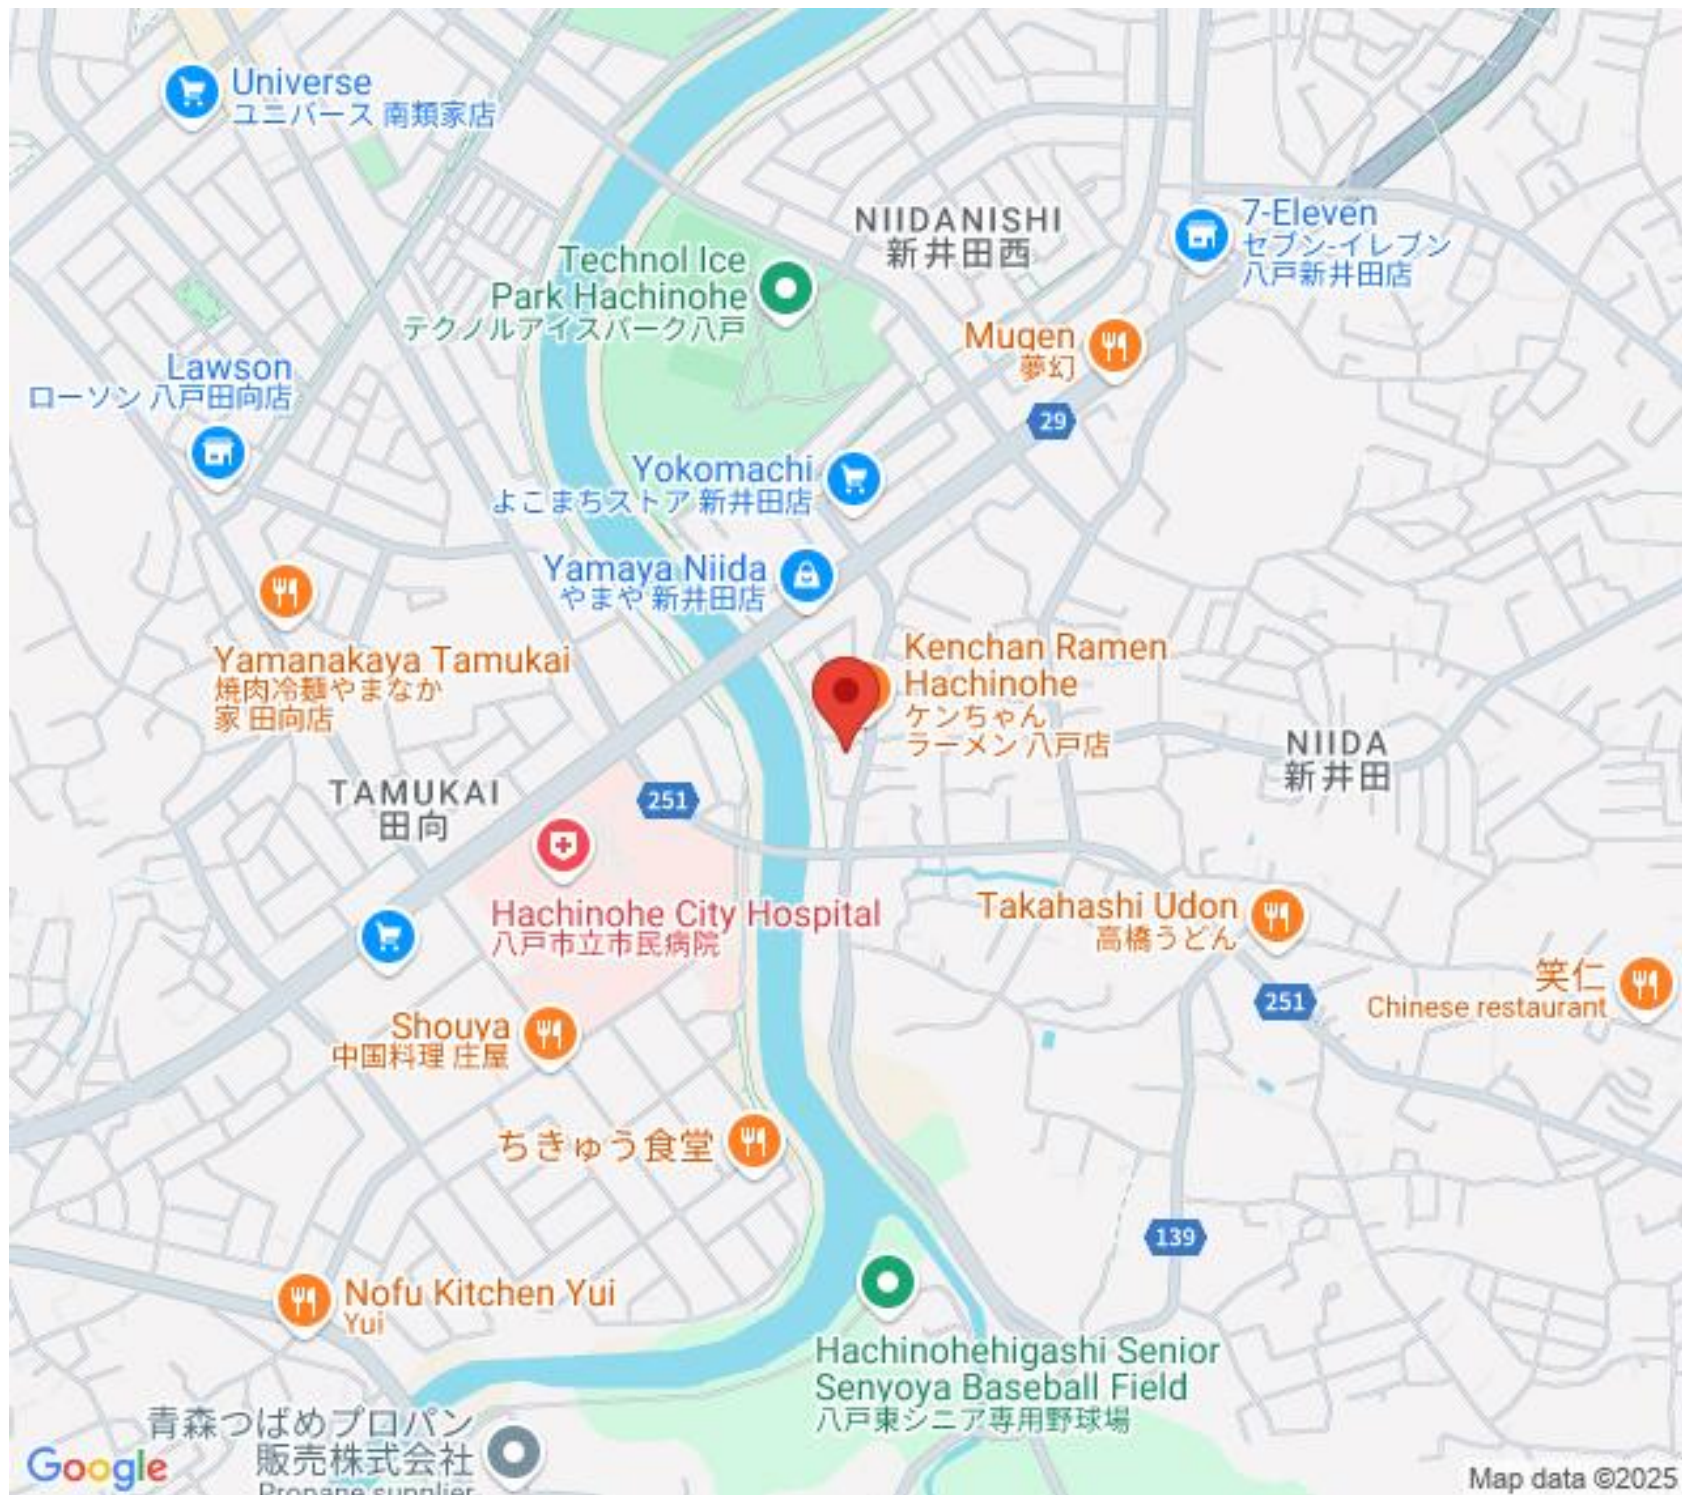

Universe
ユニバース 南類家店

Technol Ice
Park Hachinohe
テクノルアイスパーク八戸

NIIDANISHI
新井田西

7-Eleven
セブン-イレブン
八戸新井田店

Lawson
ローソン 八戸田向店

Mugen
夢幻

Yokomachi
よこまちストア 新井田店

Yamaya Niida
やまや 新井田店

Yamanakaya Tamukai
焼肉冷麺やまなか
家 田向店

Kenchan Ramen
Hachinohe
ケンちゃん
ラーメン 八戸店

NIIDA
新井田

TAMUKAI
田向

Hachinohe City Hospital
八戸市立市民病院

Takahashi Udon
高橋うどん

笑仁
Chinese restaurant

Shouya
中国料理 庄屋

ちきゅう食堂

Nofu Kitchen Yui
Yui

Hachinohehigashi Senior
Senyoya Baseball Field
八戸東シニア専用野球場

青森つばめプロパン
販売株式会社
Propane supplier

Map data ©2025