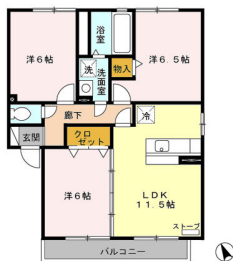

アパート

☆よこまちストアまで徒歩4分☆ゆったり3LDKです☆

アバンサード B201

八戸市新井田西3丁目

備考  
 ・契約更新時、手数料として20,000円が必要となります  
 ・物件内覧ご希望の際は、事前にご連絡下さいませ

月額賃料 **8万円** 間取り **3LDK**

問合番号	L-29-B202		
態様	仲介	坪単価	
交通	新井田バス停 徒歩4分		
敷金	賃料×1	礼金	賃料×1
共益費	2,000円	仲介料	賃料+消費税
管理費	無し	前家賃	賃料×1
契約	2年		

間取り詳細	洋6.5・洋6・洋6・LDK11.5		
坪数		占有面積	66.15㎡
築年月日	2007年1月	構造	軽量鉄骨造
物件の階数	2階	ベランダ	バルコニー
入居可能日	即入居可	保険	リビング補償制度付き
駐車場	2台 1台目:無料 2台目:3,240円 (要確認)	ペット	不可 (不可)
バス	追焚、浴室乾燥機、シャワー付	トイレ	水洗洋式、温水洗浄便座
学区 (小)		学区 (中)	
設備	エアコン、対面キッチン、灯油FF、洗髪洗面化粧台、物置、CATV、居室照明、TVインターホン、クローゼット、24時間電話受付、フローリング、住宅用火災警報器、シューズボックス、デジタル放送、室内洗濯機置場、プロパン		