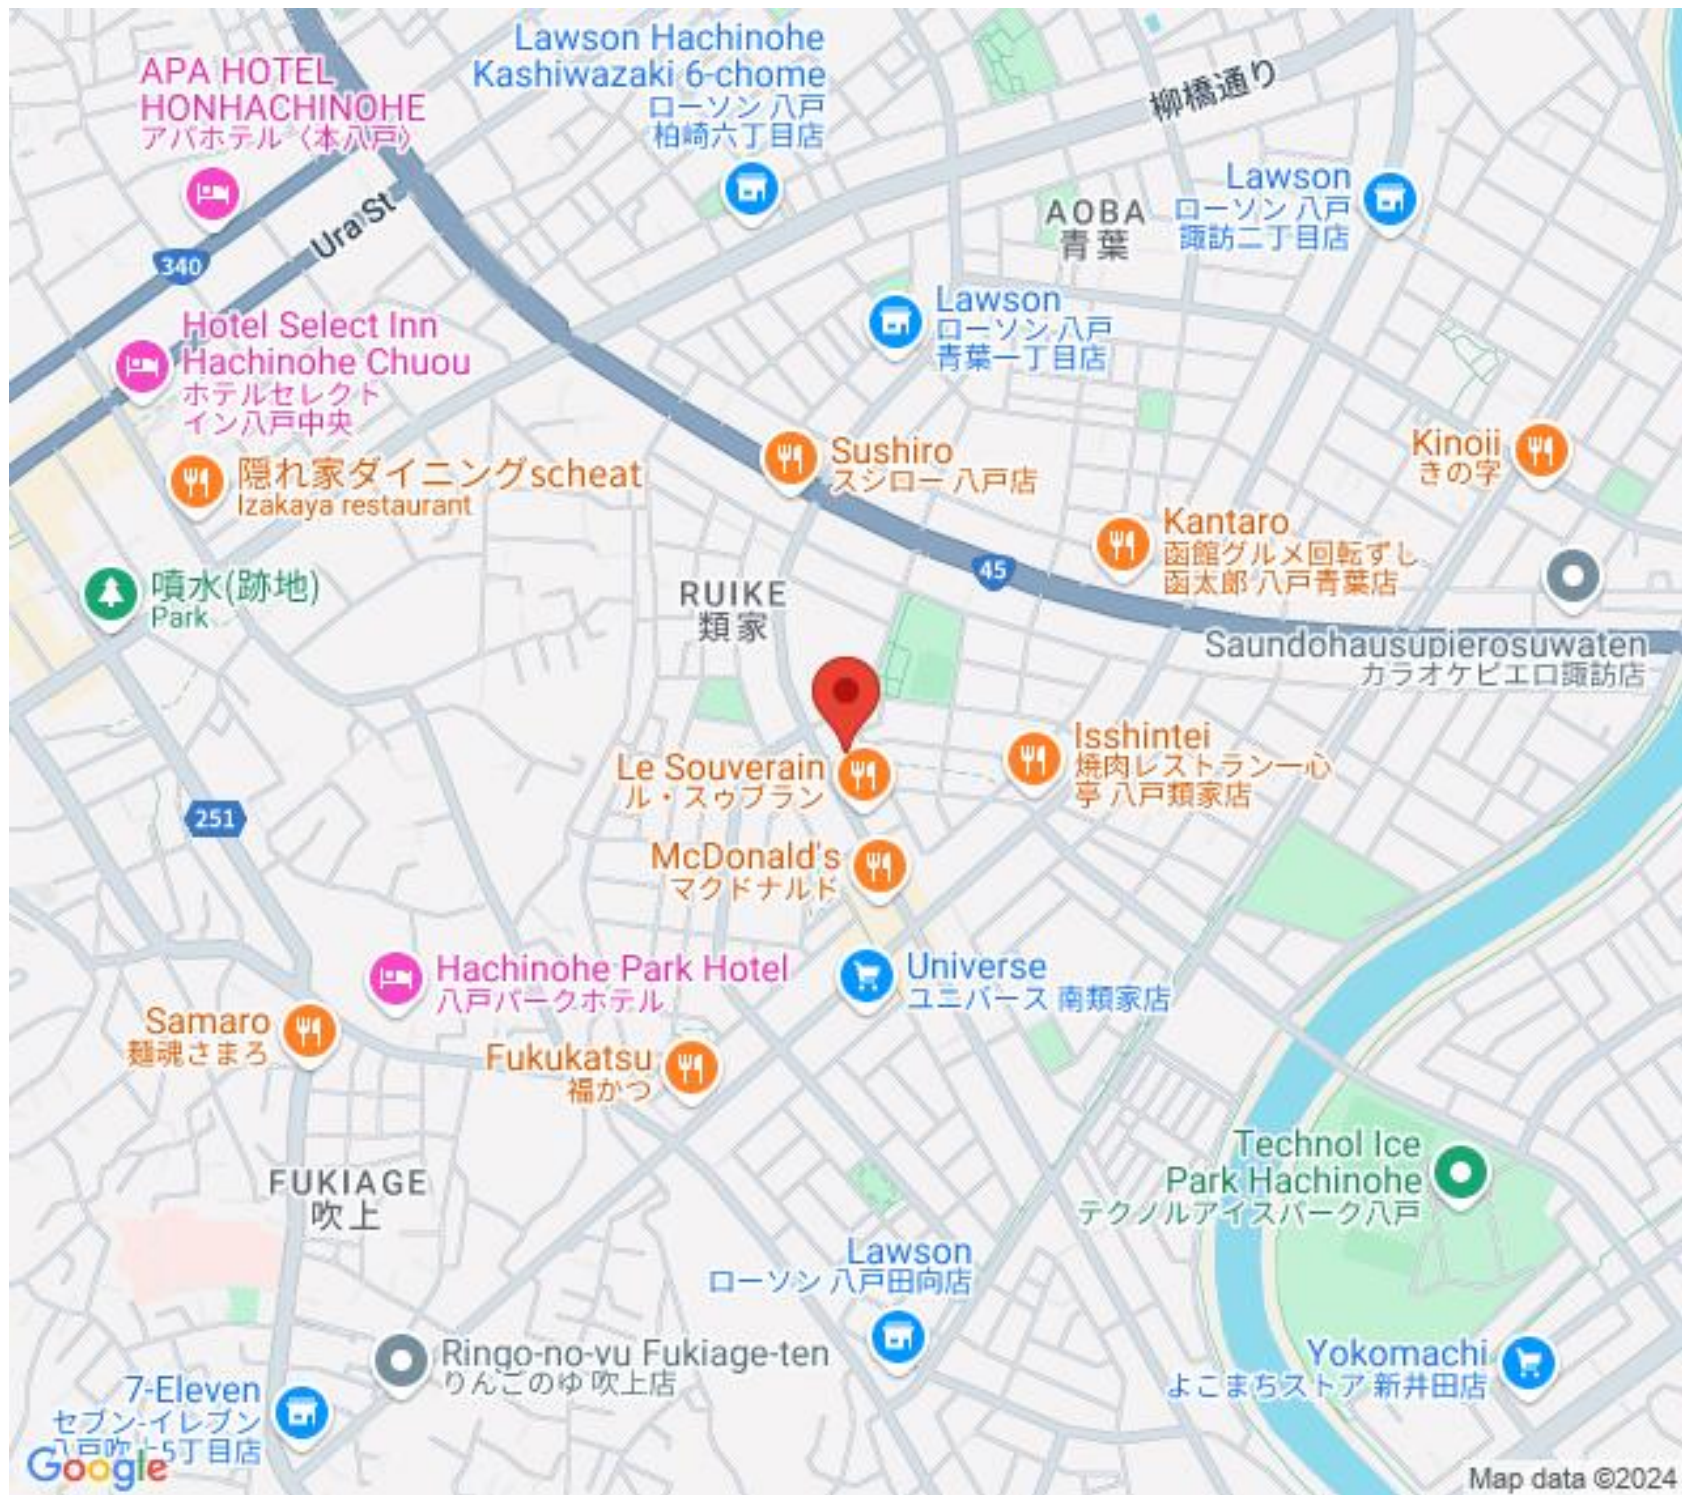

http://www.toys-realestate.com/

APA HOTEL
HONHACHINOHE
アパホテル(本八戸)

Lawson Hachinohe
Kashiwazaki 6-chome
ローソン八戸
柏崎六丁目店

Hotel Select Inn
Hachinohe Chuou
ホテルセレクト
イン八戸中央

隠れ家ダイニングsheat
Izakaya restaurant

噴水(跡地)
Park

RUIKE
類家

Le Souverain
ル・スーヴラン

McDonald's
マクドナルド

Hachinohe Park Hotel
八戸パークホテル

Samaro
麺魂さまる

Fukukatsu
福かつ

FUKIAGE
吹上

7-Eleven
セブン-イレブン
八戸吹上5丁目店

Isshintei
焼肉レストラン一心
亭 八戸類家店

Universe
ユニバース 南類家店

Technol Ice
Park Hachinohe
テクノルアイスパーク八戸

Yokomachi
よこまちストア 新井田店

Map data ©2024