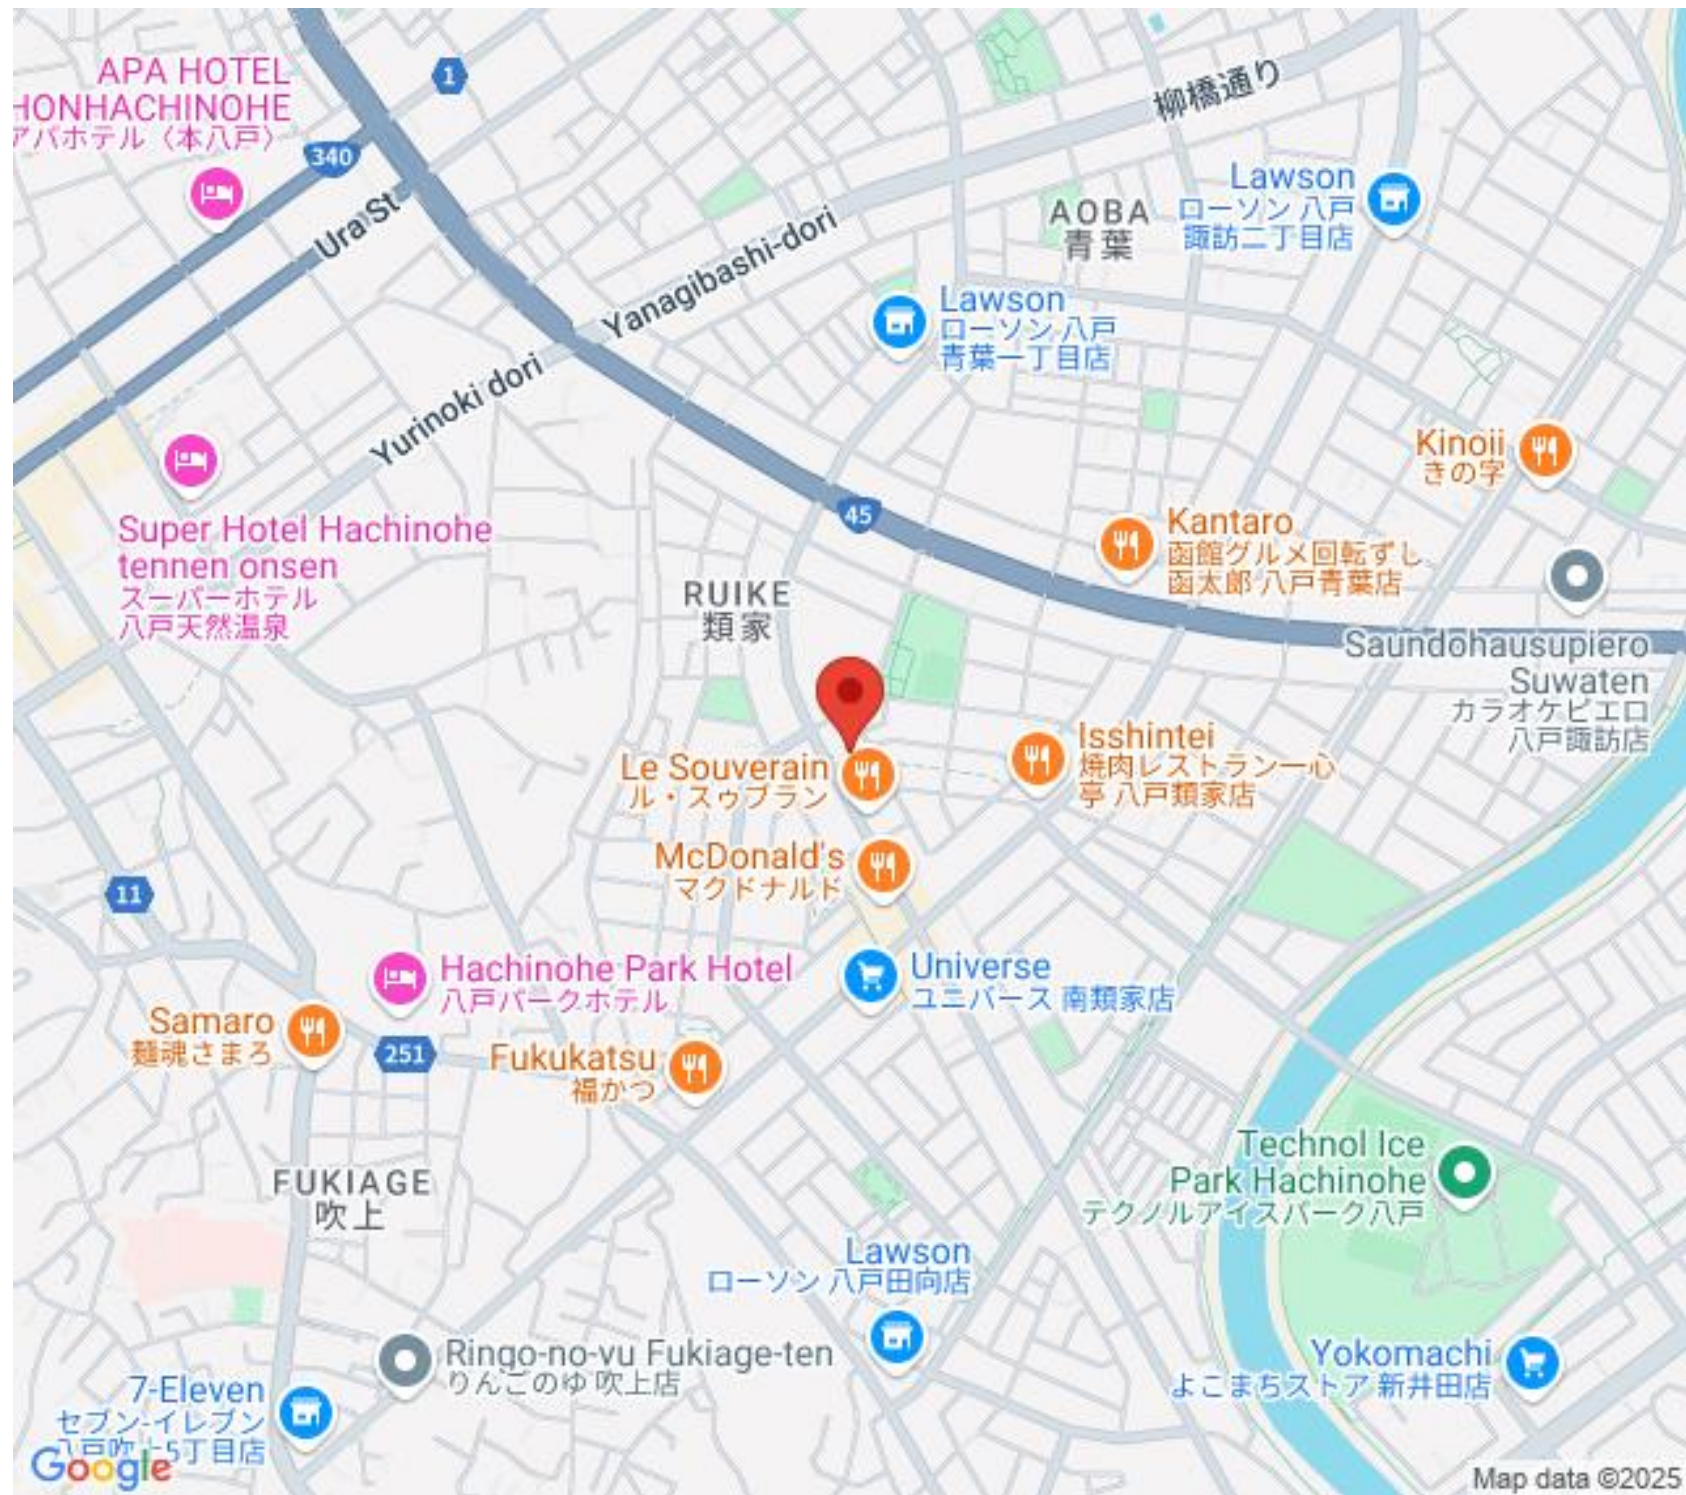

HOUSEDO ハウスドゥ! 八戸田向店
株式会社といす不動産

〒031-0011 青森県八戸市田向2丁目1番20号
営業時間 9:30 ~ 18:00 (毎週火曜日・祝日定休)
※繁忙期はこの限りではありません
(定休日でも事前予約にて対応させていただきます)

お気軽にお問い合わせください
0178-32-7016
<http://www.toys-realestate.com/>

APA HOTEL
HONHACHINOHE
アパホテル (本八戸)

Super Hotel Hachinohe
tennen onsen
スーパーホテル
八戸天然温泉

RUIKE
類家

Le Souverain
ル・スーヴラン

McDonald's
マクドナルド

Hachinohe Park Hotel
八戸パークホテル

Samaro
麺魂さまろ

Fukukatsu
福かつ

FUKIAGE
吹上

7-Eleven
セブン-イレブン
八戸吹上5丁目店

Ringo-no-vu Fukiage-ten
りんこのゆ 吹上店

Lawson
ローソン 八戸田向店

Lawson
ローソン 八戸
青葉一丁目店

AOBA
青葉

Lawson
ローソン 八戸
諏訪二丁目店

Kantaro
函館グルメ回転ずし
函太郎 八戸青葉店

Isshintei
焼肉レストラン一心
亭 八戸類家店

Kinoji
きのじ

Saundohausupiero
Suwaten
カラオケビエロ
八戸諏訪店

Technol Ice
Park Hachinohe
テクノルアイスパーク八戸

Yokomachi
よこまちストア 新井田店