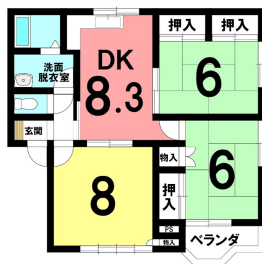

アパート

和室と洋室のいいとこどり！ファミリー物件☆

グランディール

青森県八戸市類家4丁目17-7

備考

月額賃料 4.8万円

間取り 3DK

問合番号	ty		
態様	仲介	坪単価	
交通			
敷金	賃料×2	礼金	無し
共益費	無し	仲介料	賃料+消費税
管理費		前家賃	賃料×1
契約			

間取り詳細	DK8.3帖、洋室8帖、和室6帖、和室6帖		
坪数	18.83坪	占有面積	63.50㎡
築年月日	1989年3月	構造	木造
物件の階数	2A/2階	ベランダ	
入居可能日	即入居可	保険	要加入
駐車場	1台 1台付	ペット	不可
バス	ユニットバス	トイレ	温水洗浄便座
学区 (小)		学区 (中)	
設備	TVインターホン,エアコン,ガス給湯,シューズボックス,バス・トイレ別,ユニットバス,押入,温水洗浄便座,室内洗濯機置場,収納有,照明付き,洗面化粧台,全居室収納,物置		