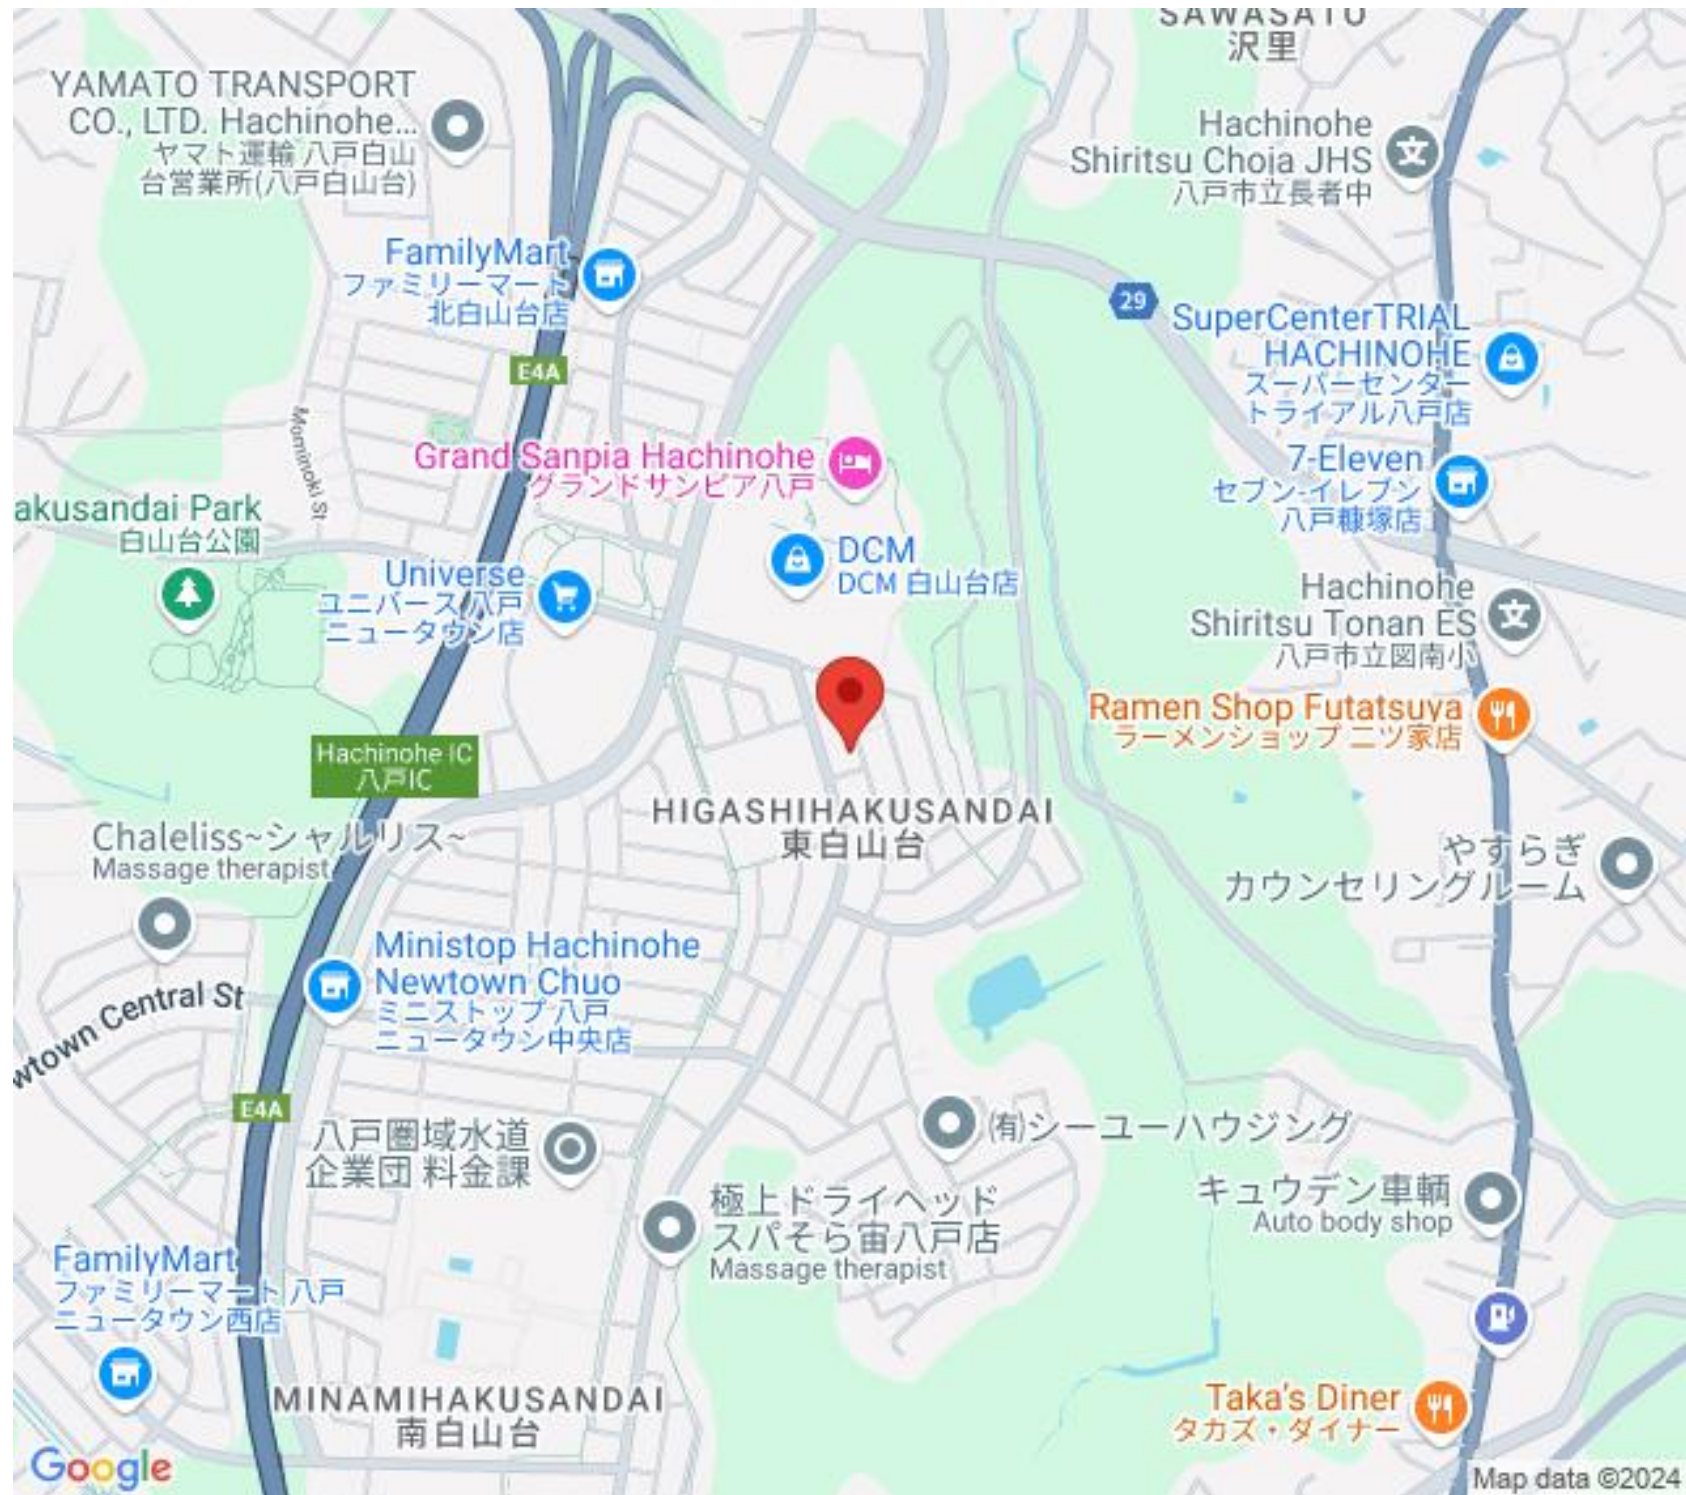

YAMATO TRANSPORT
CO., LTD. Hachinohe...
ヤマト運輸 八戸白山
台営業所(八戸白山台)

FamilyMart
ファミリーマート
北白山台店

Grand Sanpia Hachinohe
グランドサンピア八戸

Universe
ユニバース八戸
ニュータウン店

DCM
DCM 白山台店

SuperCenterTRIAL
HACHINOHE
スーパーセンター
トライアル八戸店

7-Eleven
セブンイレブン
八戸糠塚店

Hachinohe
Shiritsu Tonan ES
八戸市立図南小

Ramen Shop Futatsuya
ラーメンショップニツ家店

HIGASHIHAKUSANDAI
東白山台

Chaleliss~シャルリス~
Massage therapist

Ministop Hachinohe
Newtown Chuo
ミニストップ八戸
ニュータウン中央店

やすらぎ
カウンセリングルーム

Newtown Central St

八戸圏域水道
企業団 料金課

極上ドライヘッド
スパそら宙八戸店
Massage therapist

(有)シーユーハウジング

キュウデン車輛
Auto body shop

FamilyMart
ファミリーマート八戸
ニュータウン西店

MINAMIHAKUSANDAI
南白山台

Taka's Diner
タカズ・ダイナー

Google

Map data ©2024