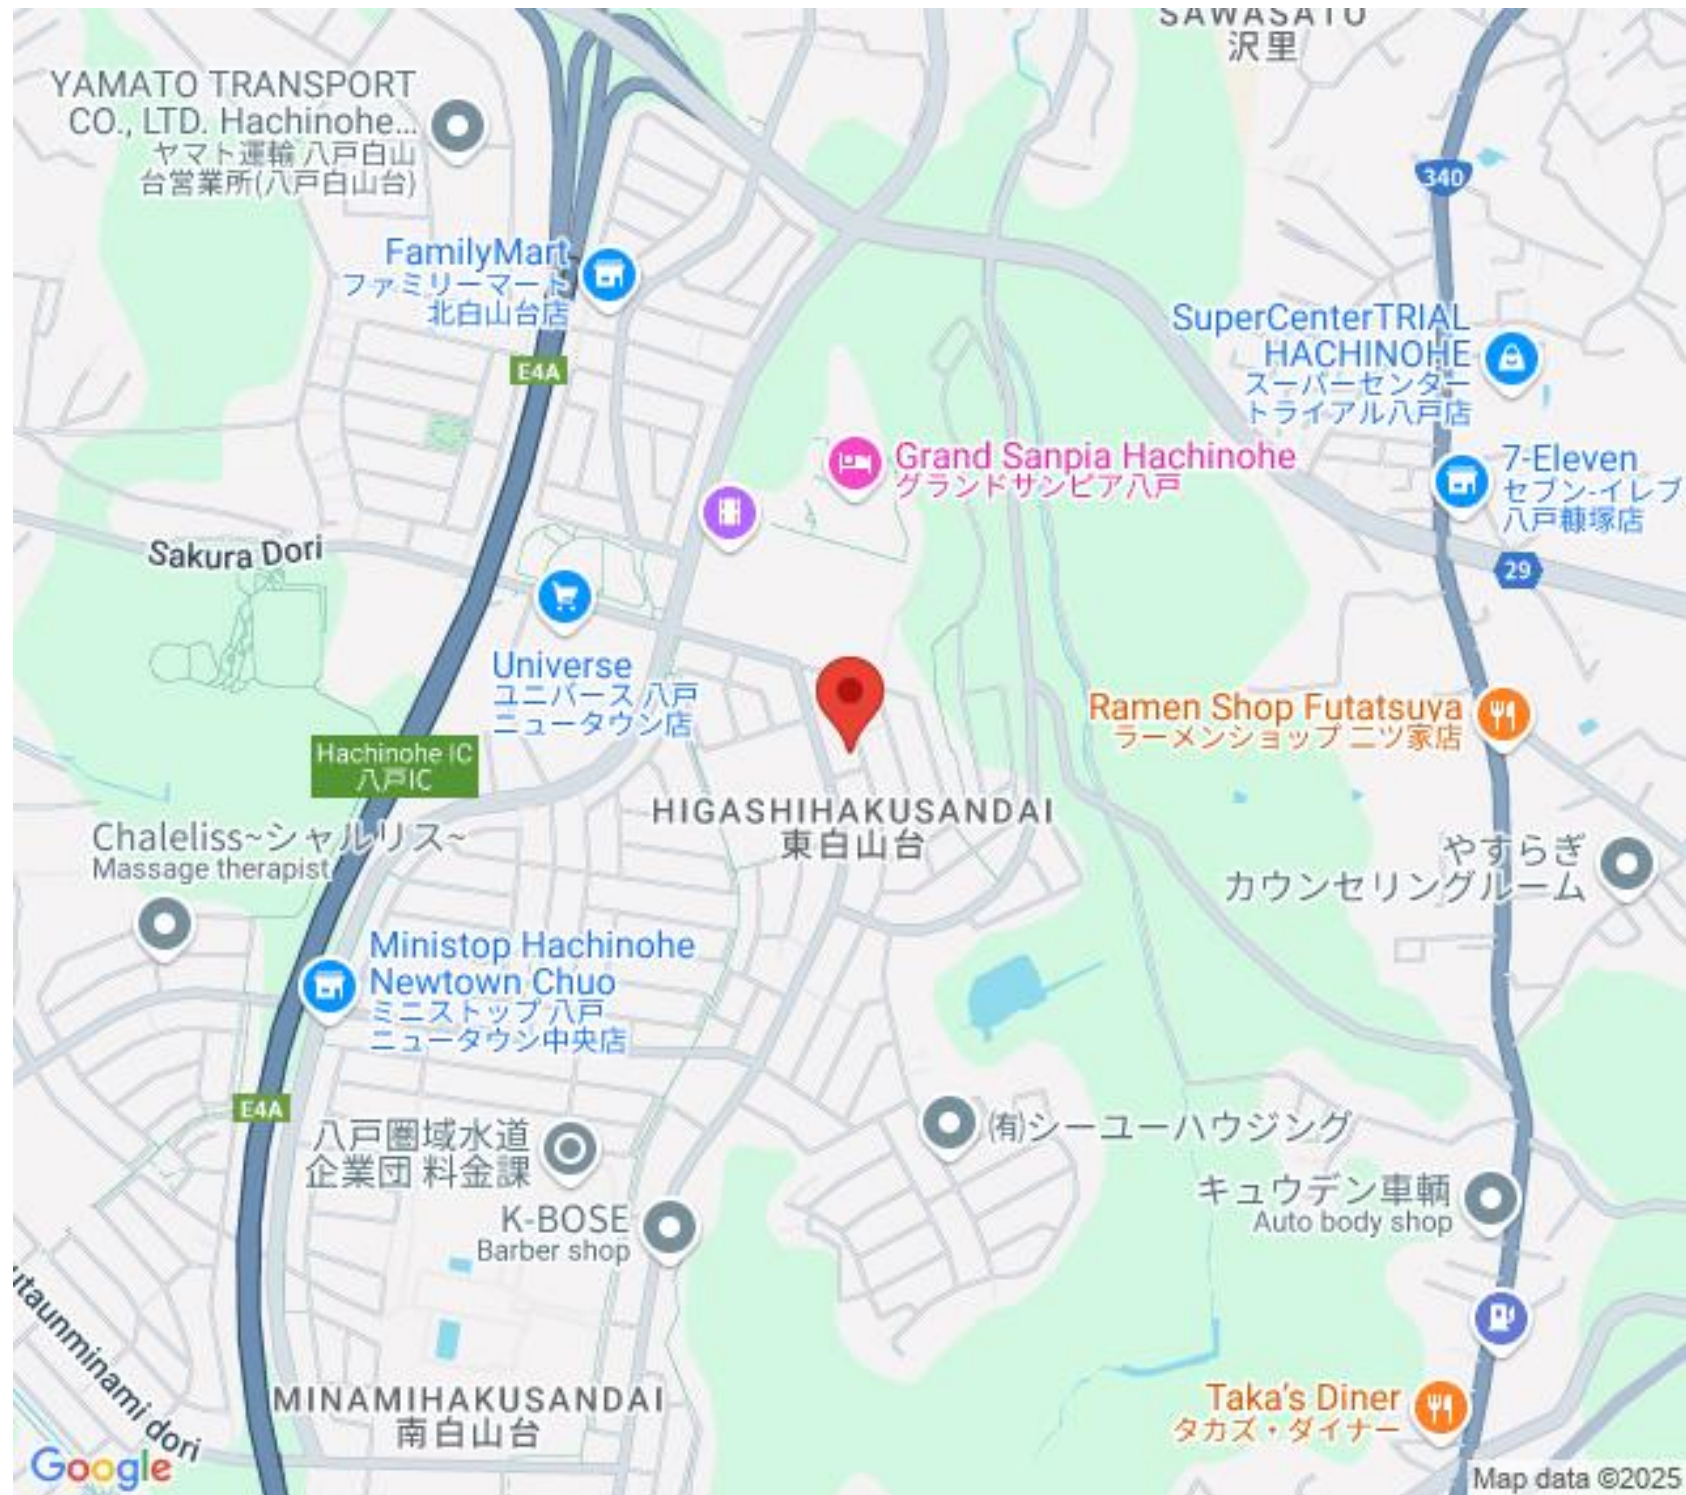

HOUSEDO ハウスドゥ! 八戸田向店
株式会社といす不動産

〒031-0011 青森県八戸市田向2丁目1番20号
営業時間 9:30 ~ 18:00 (毎週火曜日・祝日定休)
※繁忙期はこの限りではありません
(定休日も事前予約にて対応させていただきます)

お気軽にお問い合わせください
0178-32-7016
<http://www.toys-realestate.com/>

YAMATO TRANSPORT
CO., LTD. Hachinohe...
ヤマト運輸 八戸白山
台営業所(八戸白山台)

FamilyMart
ファミリーマート
北白山台店

SuperCenterTRIAL
HACHINOHE
スーパーセンター
トライアル八戸店

Grand Sanpia Hachinohe
グランドサンピア八戸

7-Eleven
セブン-イレブ
八戸糠塚店

Sakura Dori

Universe
ユニバース 八戸
ニュータウン店

Ramen Shop Futatsuya
ラーメンショップニツ家店

Hachinohe IC
八戸IC

MINAMIHAKUSANDAI
南白山台

Taka's Diner
タカズ・ダイナー

Google

Map data ©2025