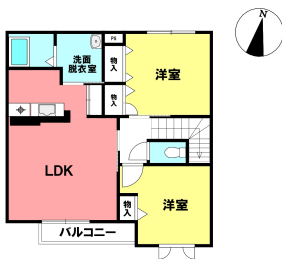

アパート

【即入居可】大容量の収納☆
敷金・礼金ゼロ！入居月フリーレントキャンペーン実施中！！5月末まで！！

シャーマゾン リド

青森県八戸市東白山台2丁目22-9

備考 町内会費：350円

月額賃料 **6.3万円** 間取り **2LDK**

問合番号	ty		
態様	仲介	坪単価	
交通			
敷金	無	礼金	無し
共益費	無し	仲介料	賃料+消費税
管理費		前家賃	賃料×1
契約			

間取り詳細			
坪数	19.93坪	占有面積	65.90㎡
築年月日	2006年1月	構造	軽量鉄骨
物件の階数	201号室	ベランダ	
入居可能日	即入居可	保険	要加入
駐車場	1台 1台付	ペット	不可
バス	ユニットバス、追い焚き機能付き	トイレ	温水洗浄便座
学区 (小)		学区 (中)	
設備	24時間換気システム, IHクッキングヒーター, TVインターホン, エアコン, オール電化, カウンターキッチン, クローゼット, クローゼット3ヶ所, シャワー, シャワー付洗面台, シューズボックス, ネット使用料不要, バス・トイレ別, ユニットバス, 温水器, 温水洗浄便座, 火災報知機, 室内洗濯機置場, 照明付き, 洗面所にドア, 洗面所独立, 全居室フローリング, 全居室収納, 全室照明付き, 暖房, 追い焚き風呂, 電気給湯, 物置, 浴室乾燥		