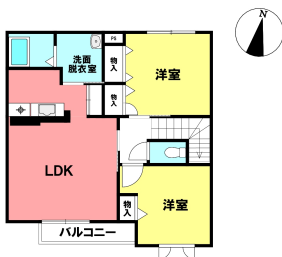

アパート

【即入居可】大容量の収納☆
敷金・礼金ゼロ！入居月フリーレントキャンペーン実施中！！5月末まで！！

シャーマゾン リド

青森県八戸市東白山台2丁目22-9

備考 町内会費：350円

月額賃料 **6.3万円** 間取り **2LDK**

問合番号	ty		
態様	仲介	坪単価	
交通			
敷金	無	礼金	無し
共益費	無し	仲介料	賃料+消費税
管理費		前家賃	賃料×1
契約			

間取り詳細			
坪数	19.93坪	占有面積	65.90㎡
築年月日	2006年1月	構造	軽量鉄骨
物件の階数	201号室	ベランダ	
入居可能日	即入居可	保険	要加入
駐車場	1台 1台付	ペット	不可
バス	ユニットバス、追い焚き機能付き	トイレ	温水洗浄便座
学区 (小)		学区 (中)	
設備	24時間換気システム, IHクッキングヒーター, TVインターホン, エアコン, オール電化, カウンターキッチン, クローゼット, クローゼット3ヶ所, シャワー, シャワー付洗面台, シューズボックス, ネット使用料不要, バス・トイレ別, ユニットバス, 温水器, 温水洗浄便座, 火災報知機, 室内洗濯機置場, 照明付き, 洗面所にドア, 洗面所独立, 全居室フローリング, 全居室収納, 全室照明付き, 暖房, 追い焚き風呂, 電気給湯, 物置, 浴室乾燥		