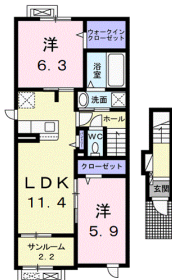

アパート

【新築】駅から徒歩10分！かわいいペットと一緒に暮らせる☆

ブライトイン・ソーフ

青森県八戸市大字白銀町字堀ノ内7-1

月額賃料 **7.85万円**

間取り **2LDK**

同タイプ写真

備考 町内会費500円/月

| | | | |
|------|----------|-----|--------|
| 問合番号 | ty | | |
| 態様 | 仲介 | 坪単価 | |
| 交通 | | | |
| 敷金 | 無し | 礼金 | 賃料×1 |
| 共益費 | 3,300円/月 | 仲介料 | 賃料+消費税 |
| 管理費 | | 前家賃 | 賃料×1 |
| 契約 | | | |

| | | | |
|--------|---|--------|-----------------|
| 間取り詳細 | LDK11.4帖、洋6.3帖、洋5.9帖 | | |
| 坪数 | 18.56坪 | 占有面積 | 61.88㎡ |
| 築年月日 | 2024年5月 | 構造 | 木造 |
| 物件の階数 | B201号室/2階 | ベランダ | |
| 入居可能日 | 2024年5月下旬ごろ | 保険 | 要加入 |
| 駐車場 | 2台 1台目：3,300円 2台目：要確認 | ペット | 可 |
| バス | 浴室乾燥、追い焚き | トイレ | シャワートイレ、暖房便座、水洗 |
| 学区 (小) | | 学区 (中) | |
| 設備 | 浴室/ネット使用料不要/追焚機能浴室/浴室乾燥機/ウォークインクローゼット/システムキッチン/TVインターホン/宅配ボックス/防犯カメラ/バストイレ別/エアコン2台/ペット相談/照明付き/浴室1坪以上/シャワー付洗面台/温水洗浄便座/IHヒーター/プロパンガス/浄水器/物置/シューズボックス/BS/24時間換気/複層ガラス/クローゼット/洗濯機置場(室内)/洗面所独立/給湯/シャワー/室内物干し/角住戸/南向き/最上階/ZEHオリエンテッド/2階以上/セキュリティキー/24時間管理/ホームセキュリティ/敷金不要/保証人不要/サンプルーム/LGBTQフレンドリー/家具家電レンタル利用可 | | |