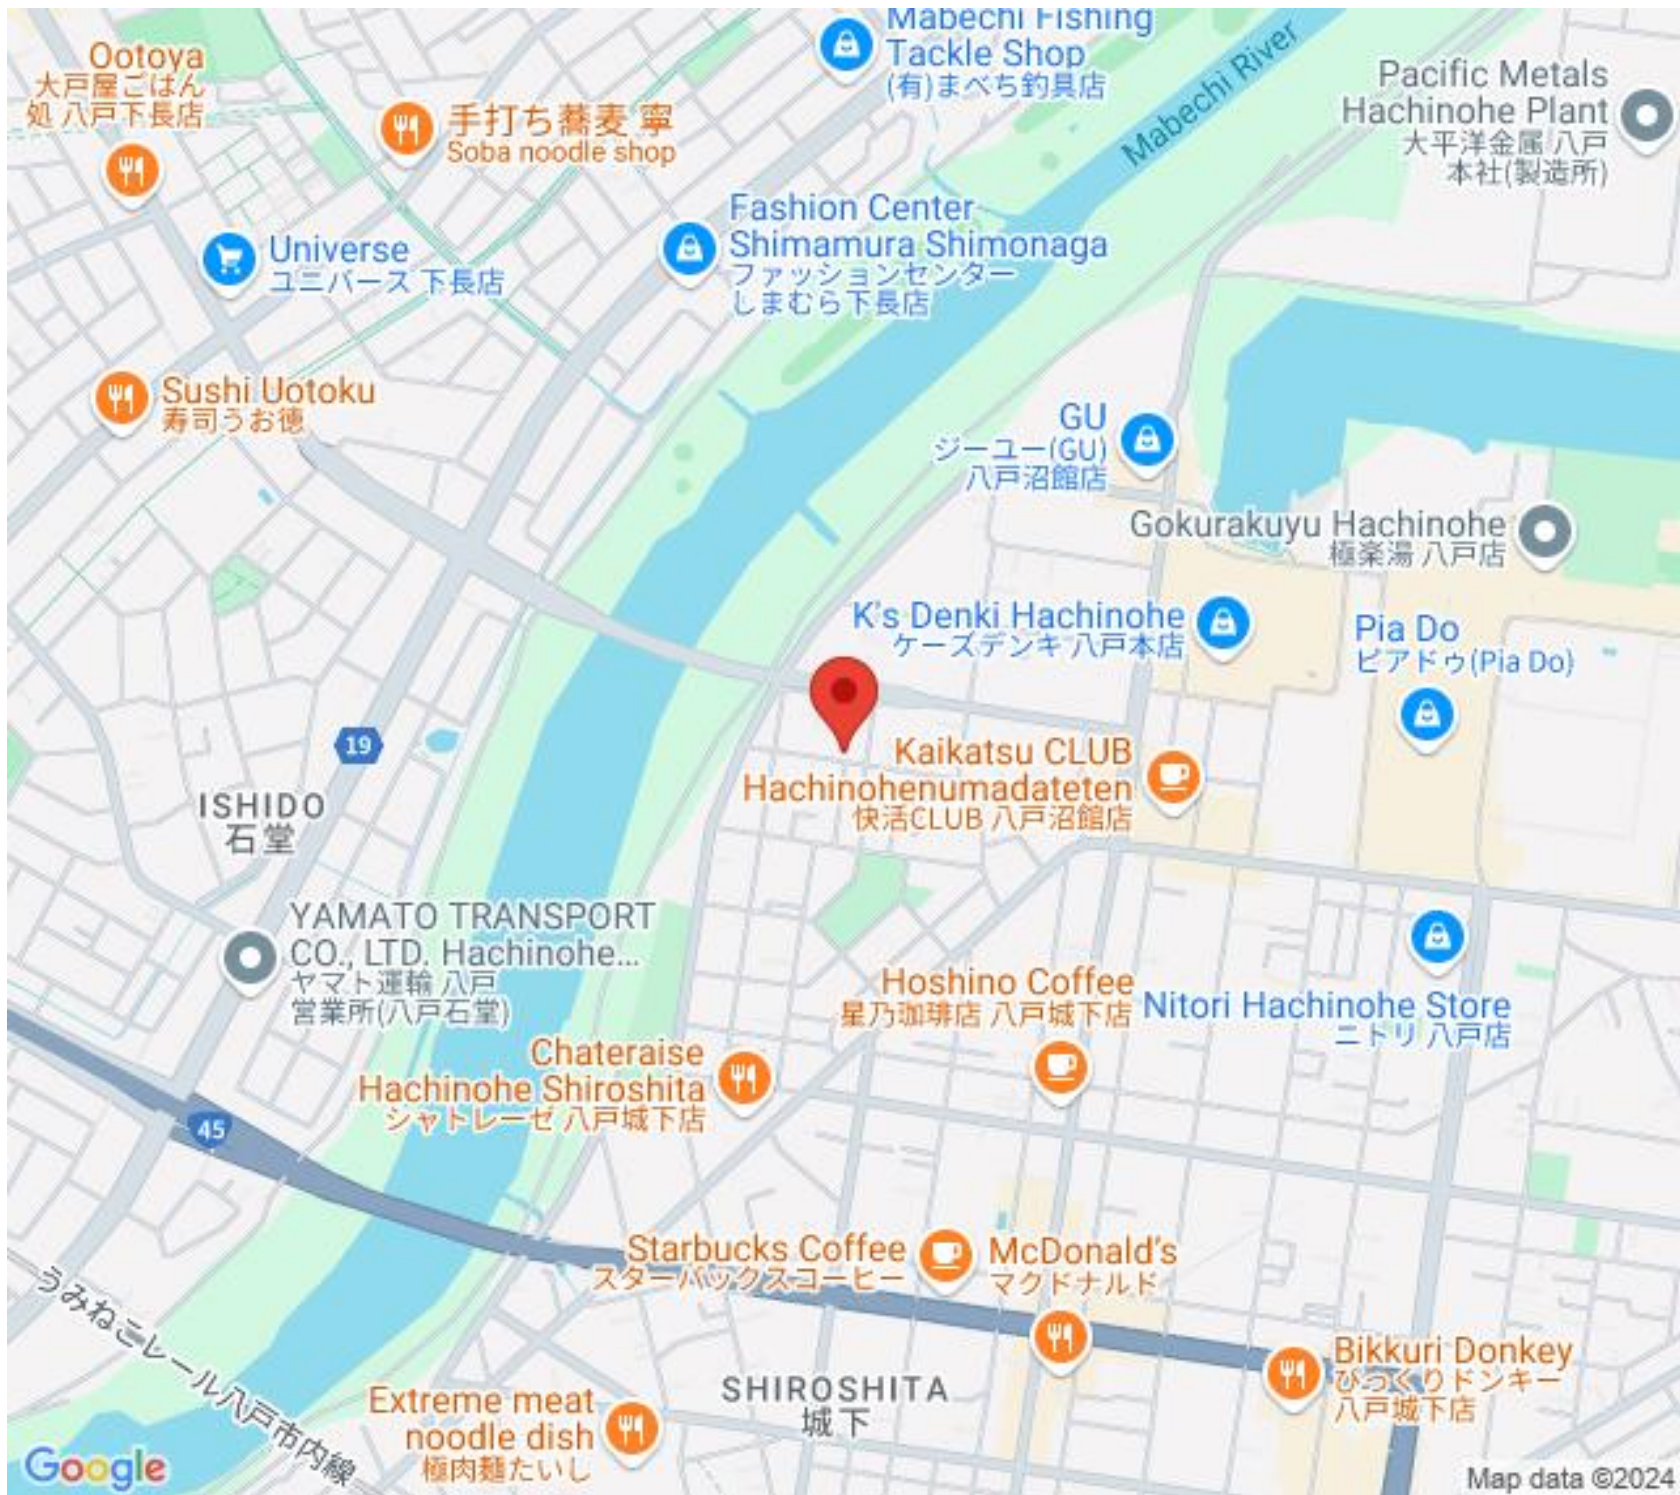

Ootoya
大戸屋ごはん
処 八戸下長店

手打ち蕎麦 寧
Soba noodle shop

Mabechi Fishing
Tackle Shop
(有)まべち釣具店

Pacific Metals
Hachinohe Plant
大平洋金属 八戸
本社(製造所)

Universe
ユニバース 下長店

Fashion Center
Shimamura Shimomaga
ファッションセンター
しまむら下長店

Sushi Uotoku
寿司うお徳

GU
ジーユー(GU)
八戸沼館店

Gokurakuyu Hachinohe
極楽湯 八戸店

K's Denki Hachinohe
ケースデンキ 八戸本店

Pia Do
ピアドゥ(Pia Do)

ISHIDO
石堂

Kaikatsu CLUB
Hachinohenumadateten
快活CLUB 八戸沼館店

YAMATO TRANSPORT
CO., LTD. Hachinohe...
ヤマト運輸 八戸
営業所(八戸石堂)

Chateraise
Hachinohe Shiroshita
シャトレーゼ 八戸城下店

Hoshino Coffee
星乃珈琲店 八戸城下店

Nitori Hachinohe Store
ニトリ 八戸店

Starbucks Coffee
スターバックスコーヒー

McDonald's
マクドナルド

うみねこレール八戸市内線

Extreme meat
noodle dish
極肉麺たいし

SHIROSHITA
城下

Bikkuri Donkey
びっくりドンキー
八戸城下店

Google

Map data ©2024