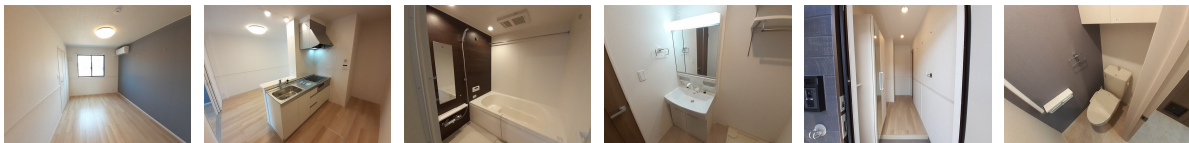

アパート

【即入居可】 ネット使用料不要！ サンプル付きで天気が悪くても洗濯物がカラッと干せる☆

スワンプ・マンション B

青森県八戸市沼館2丁目34番2号

備考

月額賃料 **7.45万円** 間取り **1LDK**

問合番号	ty		
態様	仲介	坪単価	
交通			
敷金	無し	礼金	無し
共益費	2,500円/月	仲介料	賃料+消費税
管理費		前家賃	賃料×1
契約			

間取り詳細	LDK13.1帖、洋6帖		
坪数	15.01坪	占有面積	50.05㎡
築年月日	2023年5月	構造	木造
物件の階数	B201号室/2階	ベランダ	
入居可能日	即入居可	保険	要加入
駐車場	2台 1台目：3,300円 2台目：要確認	ペット	不可
バス	浴室乾燥、追い焚き	トイレ	シャワートイレ、暖房便座、水洗
学区 (小)		学区 (中)	
設備	浴室/ネット使用料不要/追焚機能浴室/浴室乾燥機/ウォークインクローゼット/システムキッチン/TVインターホン/宅配ボックス/防犯カメラ/バストイレ別/エアコン2台/ペット相談/照明付き/浴室1坪以上/シャワー付洗面台/温水洗浄便座/IHヒーター/プロパンガス/浄水器/床下収納/物置/シューズボックス/BS/24時間換気/複層ガラス/洗濯機置場 (室内) /洗面所独立/専用ゴミ置き場/給湯/シャワー/室内物干し/南向き/ZEHオリエンテッド/セキュリティキー/24時間管理/ホームセキュリティ/敷金不要/保証人不要/サンプル/LGBTQフレンドリー/家具家電レンタル利用可		