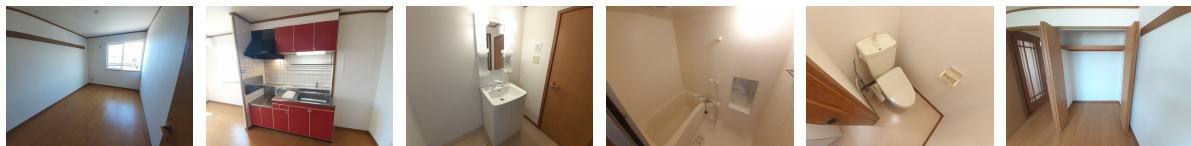

アパート

☆振り分け式の2LDK☆
 グリーンパーク 103号室
 八戸市尻内町字尻内河原

備考 ※契約時にクリーニング費として、54,000円（税込）が必要となります。退去時の鍵交換費用は無料です。
 ※物件内覧ご希望の際は、事前にご連絡下さいませ

月額賃料 **5.1万円** 間取り **2LDK**

問合番号	30-82		
態様	仲介	坪単価	
交通	合同庁舎前 徒歩10分		
敷金	無し	礼金	無し
共益費	3,000円	仲介料	賃料＋消費税
管理費	無し	前家賃	賃料×1
契約	2年更新型		

間取り詳細	洋8・洋6・LDK10		
坪数		占有面積	51.79
築年月日	平成14年	構造	木造2×4
物件の階数	1階	ベランダ	バルコニー
入居可能日	即入居可	保険	要加入
駐車場	1台目4,400円/月	ペット	不可（不可）
バス	追焚、シャワー付	トイレ	水洗洋式、温水洗浄便座
学区（小）		学区（中）	
設備	浴室/追焚機能浴室/専用キッチン/TVインターホン/バストイレ別/エアコン/シャワー付洗面台/温水洗浄便座/プロパンガス/トランクルーム/BS/クロゼット/洗濯機置場（室内）/洗面所独立/給湯/シャワー/バルコニー/セキュリティキー/24時間管理/敷金不要/保証人不要/敷金ゼロプラン利用可/LGBTQフレンドリー/家具家電レンタル利用可		