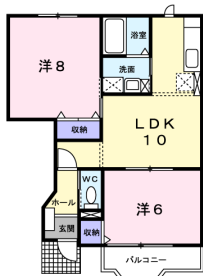

アパート

☆振り分け式の2LDK☆
 グリーンパーク 103号室
 八戸市尻内町字尻内河原

備考 ※契約時にクリーニング費として、54,000円（税込）が必要となります。退去時の鍵交換費用は無料です。
 ※物件内覧ご希望の際は、事前にご連絡下さいませ

月額賃料 **5.1万円** 間取り **2LDK**

問合番号	30-82		
態様	仲介	坪単価	
交通	合同庁舎前 徒歩10分		
敷金	無し	礼金	無し
共益費	3,000円	仲介料	賃料＋消費税
管理費	無し	前家賃	賃料×1
契約	2年更新型		

間取り詳細	洋8・洋6・LDK10		
坪数		占有面積	51.79
築年月日	平成14年	構造	木造2×4
物件の階数	1階	ベランダ	バルコニー
入居可能日	即入居可	保険	要加入
駐車場	1台目4,400円/月	ペット	不可（不可）
バス	追焚、シャワー付	トイレ	水洗洋式、温水洗浄便座
学区（小）		学区（中）	
設備	浴室/追焚機能浴室/専用キッチン/TVインターホン/バストイレ別/エアコン/シャワー付洗面台/温水洗浄便座/プロパンガス/トランクルーム/BS/クロゼット/洗濯機置場（室内）/洗面所独立/給湯/シャワー/バルコニー/セキュリティキー/24時間管理/敷金不要/保証人不要/敷金ゼロプラン利用可/LGBTQフレンドリー/家具家電レンタル利用可		