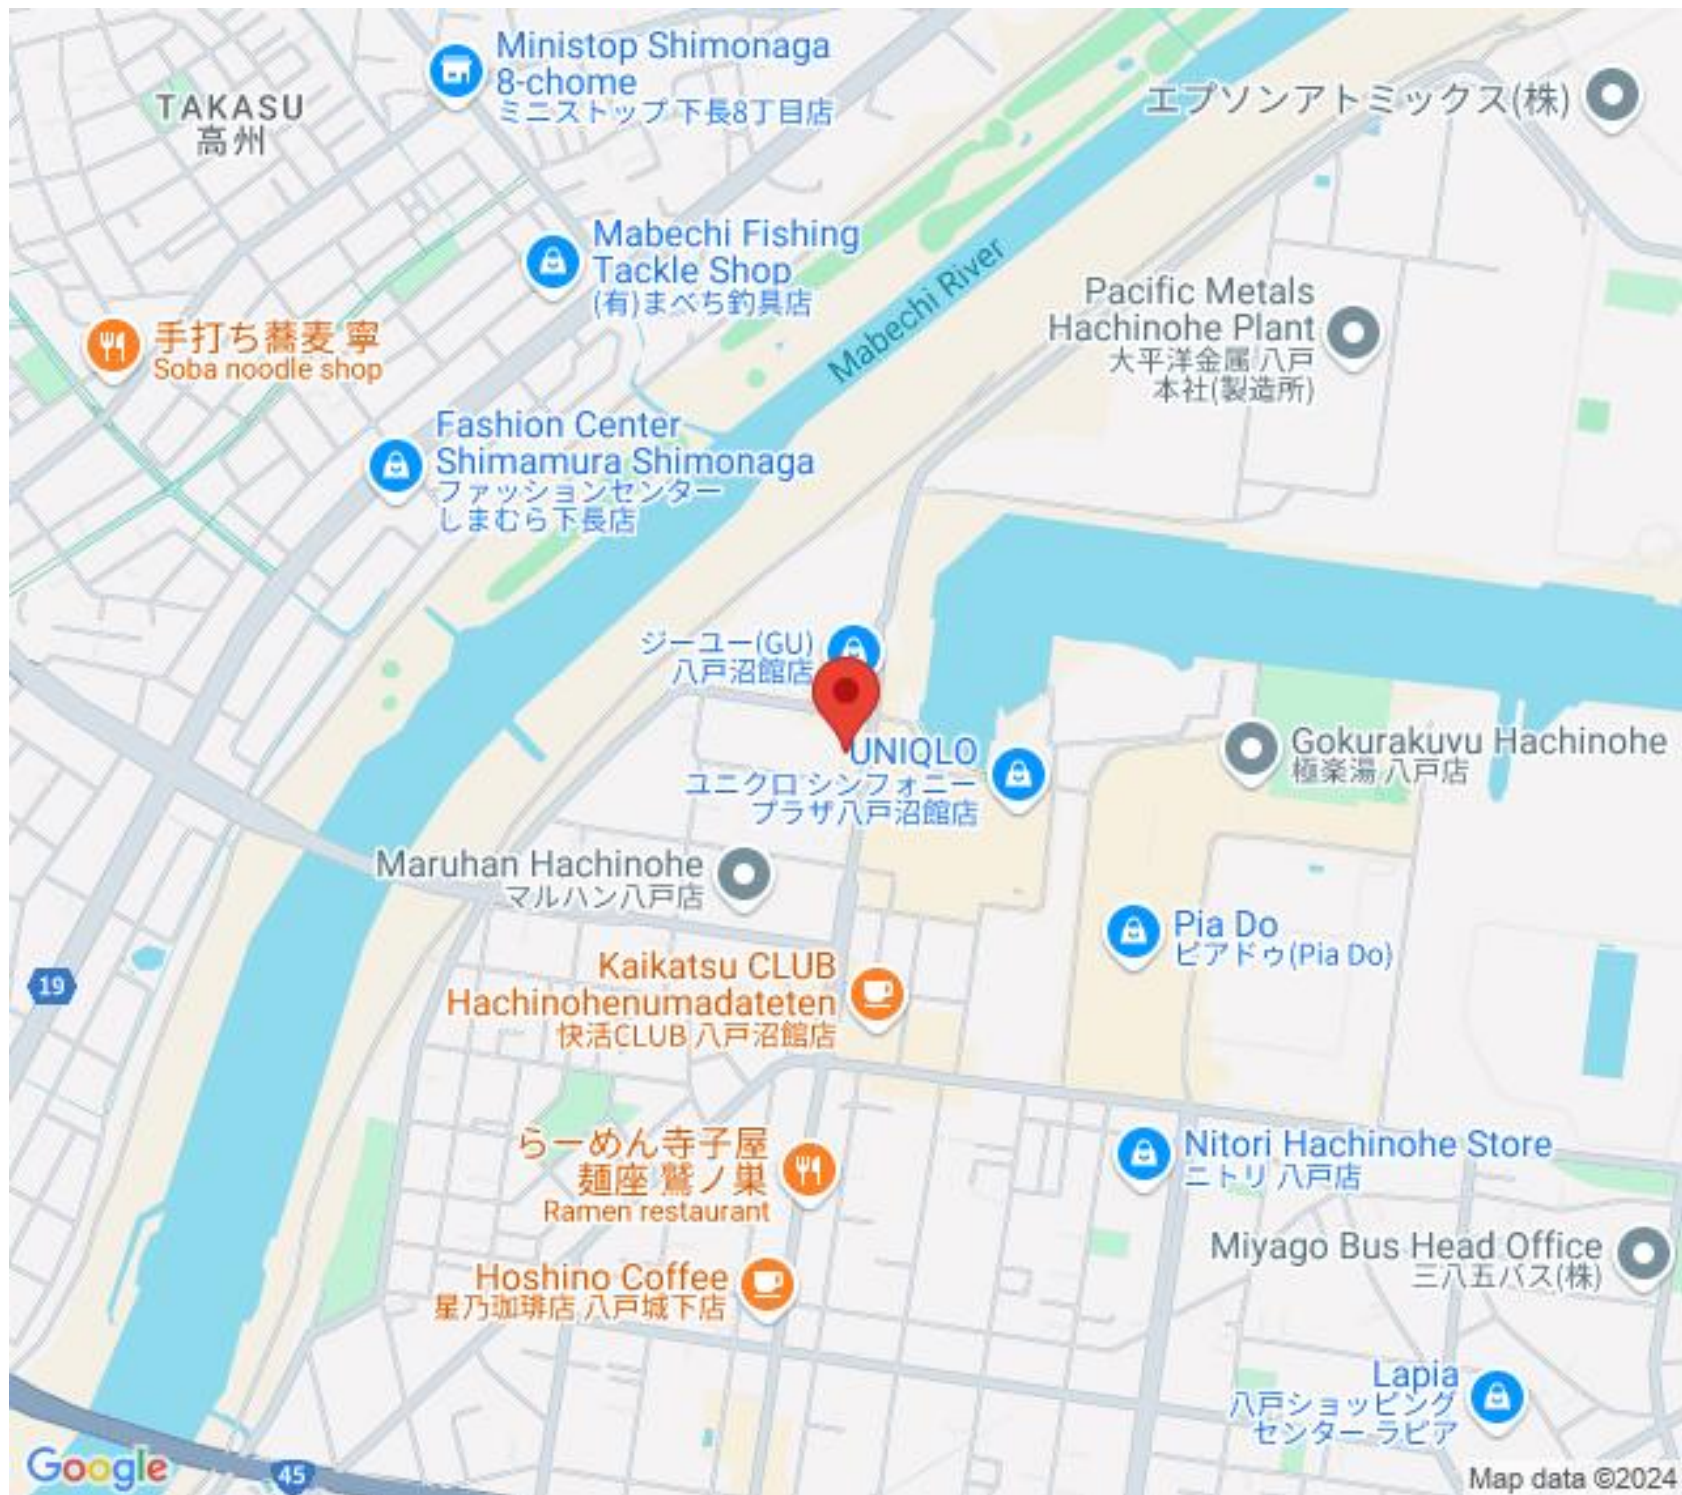

アパート

【沼館エリア】シンフォニープラザ目の前！！
買い物もおでかけも利便性良し★

ルグラン沼館

青森県八戸市沼館3丁目4-76

備考

月額賃料 2.9万円

間取り 1DK

問合番号	ty		
態様	仲介	坪単価	
交通			
敷金	無し	礼金	賃料×1
共益費	1,000円/月	仲介料	
管理費		前家賃	賃料×1
契約			

HOUSEDO ハウスドゥ! 八戸田向店
株式会社といす不動産

〒031-0011 青森県八戸市田向2丁目1番20号
営業時間 9:30 ~ 18:00 (毎週火曜日・祝日定休)
※繁忙期はこの限りではありません
(定休日も事前予約にて対応させていただきます)

お気軽にお問い合わせください
0178-32-7016
<http://www.toys-realestate.com/>

TAKASU
高州

Ministop Shimonaga
8-chome
ミニストップ下長8丁目店

Miyago Bus Head Office
三八五バス(株)

Lapia
八戸ショッピング
センターラピア

Google

Map data ©2024