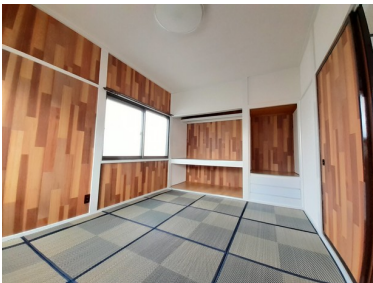

アパート

【沼館エリア】シンフォニープラザ目の前！！  
買い物もおでかけも利便性良し★

ルグラン沼館

青森県八戸市沼館3丁目4-76

備考

月額賃料 2.9万円

間取り 1DK

|      |          |     |      |
|------|----------|-----|------|
| 問合番号 | ty       |     |      |
| 態様   | 仲介       | 坪単価 |      |
| 交通   |          |     |      |
| 敷金   | 無し       | 礼金  | 賃料×1 |
| 共益費  | 1,000円/月 | 仲介料 |      |
| 管理費  |          | 前家賃 | 賃料×1 |
| 契約   |          |     |      |

|       |  |       |                 |
|-------|--|-------|-----------------|
| 間取り詳細 | DK5帖、和室6帖  |       |                 |
| 坪数    | 15坪  | 占有面積  | 25.0㎡           |
| 築年月日  | 1983年12月   | 構造    | 木造              |
| 物件の階数 | D号室/2階   | ベランダ  |                 |
| 入居可能日 | 即入居可   | 保険    | 要加入             |
| 駐車場   | 1台   | ペット   | 不可              |
| バス    | 浴室乾燥、追い焚き  | トイレ   | シャワートイレ、暖房便座、水洗 |
| 学区（小） |  | 学区（中） |                 |
| 設備    | TVインターホン、エアコン、ガス給湯、シャワー、トイレ有、バス・トイレ別、バス有、収納有、全室照明付き、浴室に窓 |       |                 |