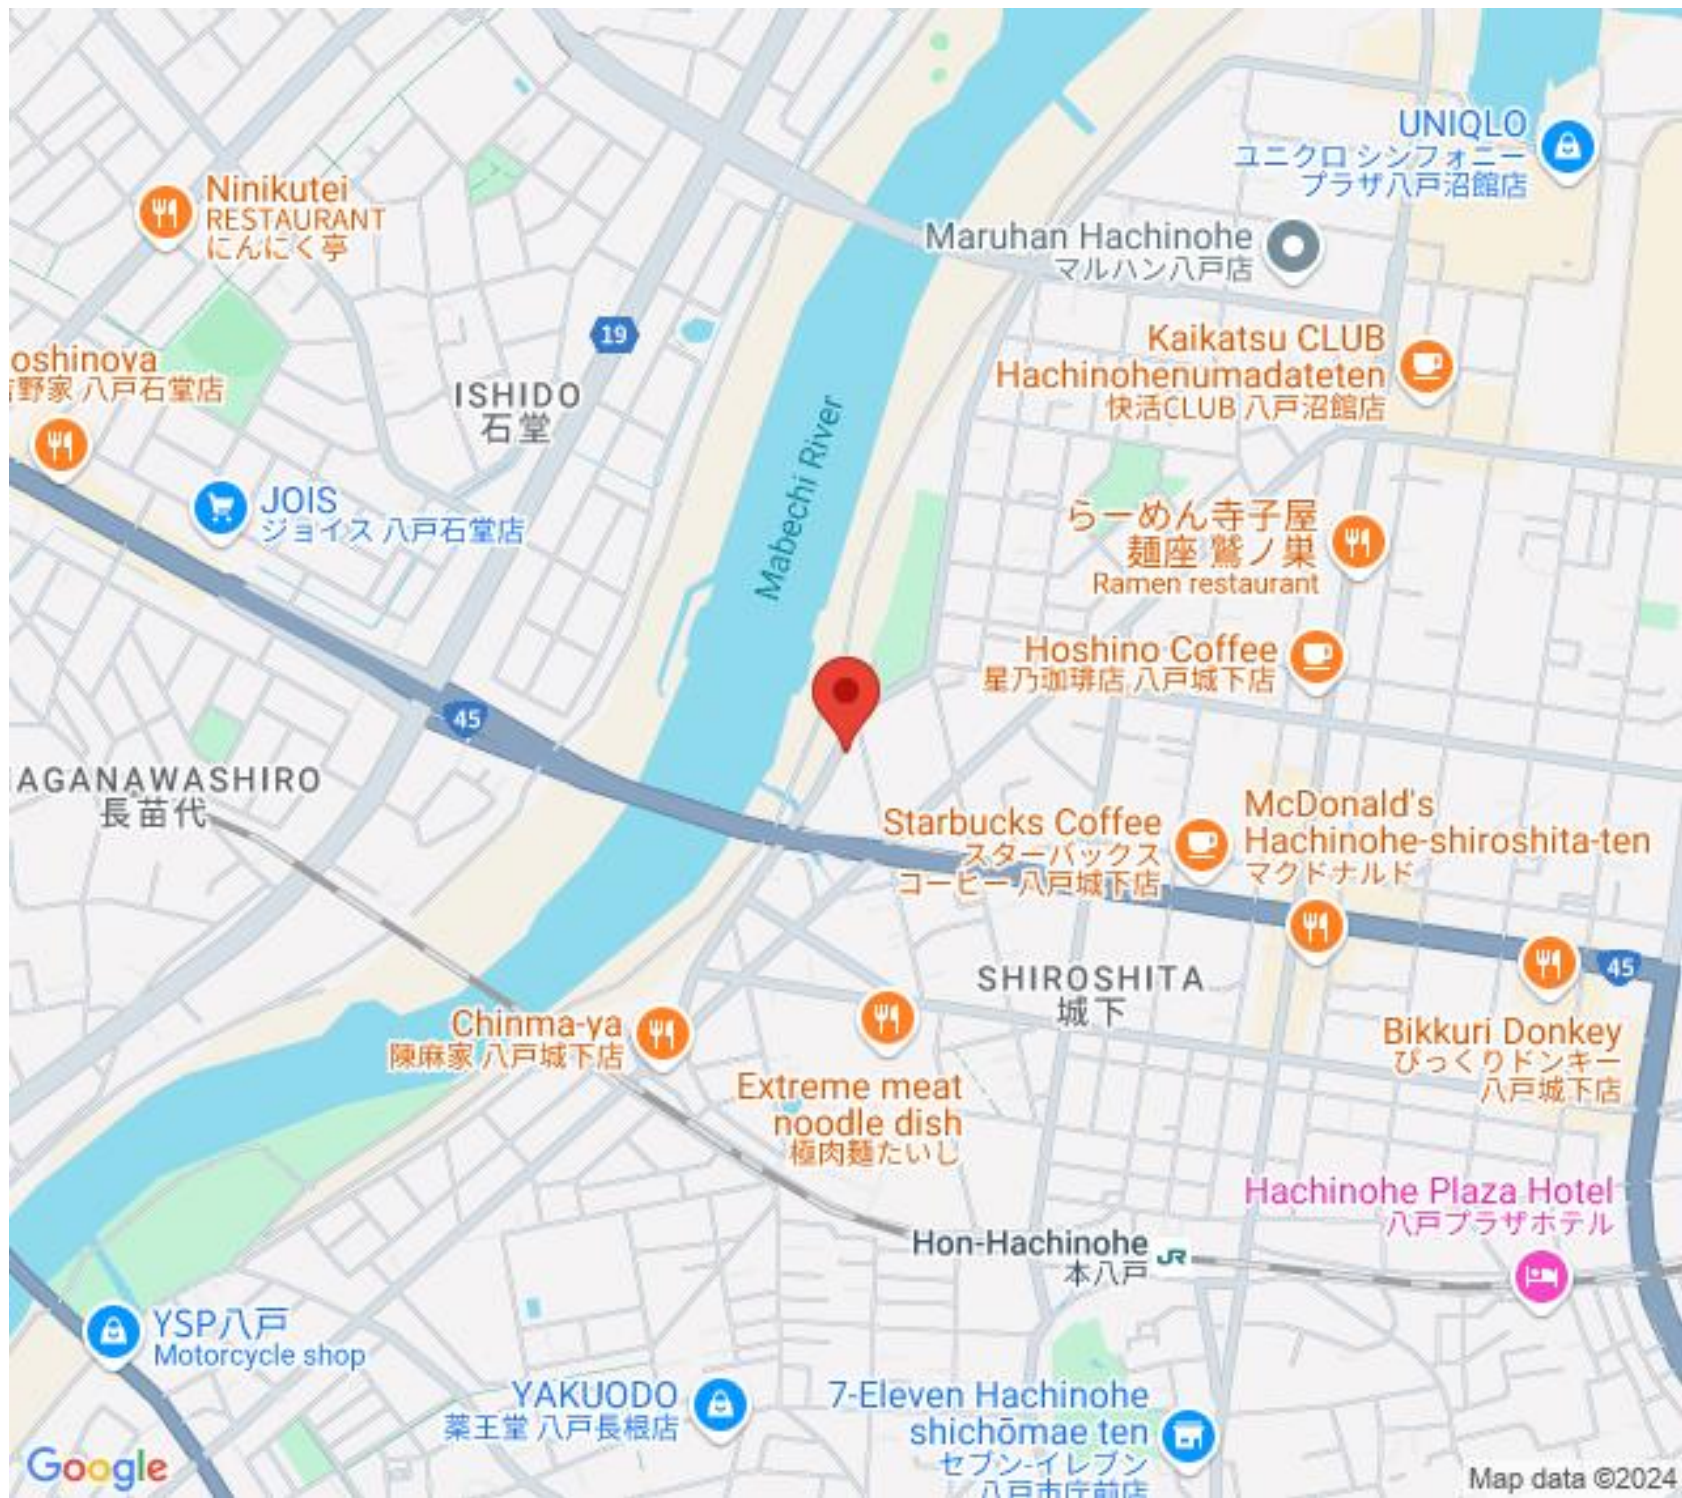

Ninikutei RESTAURANT
にんにく亭

oshinoya
野家 八戸石堂店

JOIS
ジョイス 八戸石堂店

ISHIDO
石堂

Maruhan Hachinohe
マルハン八戸店

UNIQLO
ユニクロ シンフォニー
プラザ八戸沼館店

Kaikatsu CLUB
Hachinohenumadateten
快活CLUB 八戸沼館店

らーめん寺子屋
麵座 鷺ノ巣
Ramen restaurant

Hoshino Coffee
星乃珈琲店 八戸城下店

AGANAWASHIRO
長苗代

Starbucks Coffee
スターバックス
コーヒー 八戸城下店

McDonald's
Hachinohe-shiroshita-ten
マクドナルド

Chinma-ya
陳麻家 八戸城下店

SHIROSHITA
城下

Extreme meat
noodle dish
極肉麺たいじ

Bikkuri Donkey
びっくりドンキー
八戸城下店

YSP八戸
Motorcycle shop

YAKUODO
薬王堂 八戸長根店

Hon-Hachinohe
本八戸 JR

Hachinohe Plaza Hotel
八戸プラザホテル

Google

7-Eleven Hachinohe
shichōmae ten
セブン-イレブン
八戸市庁前店

Map data ©2024