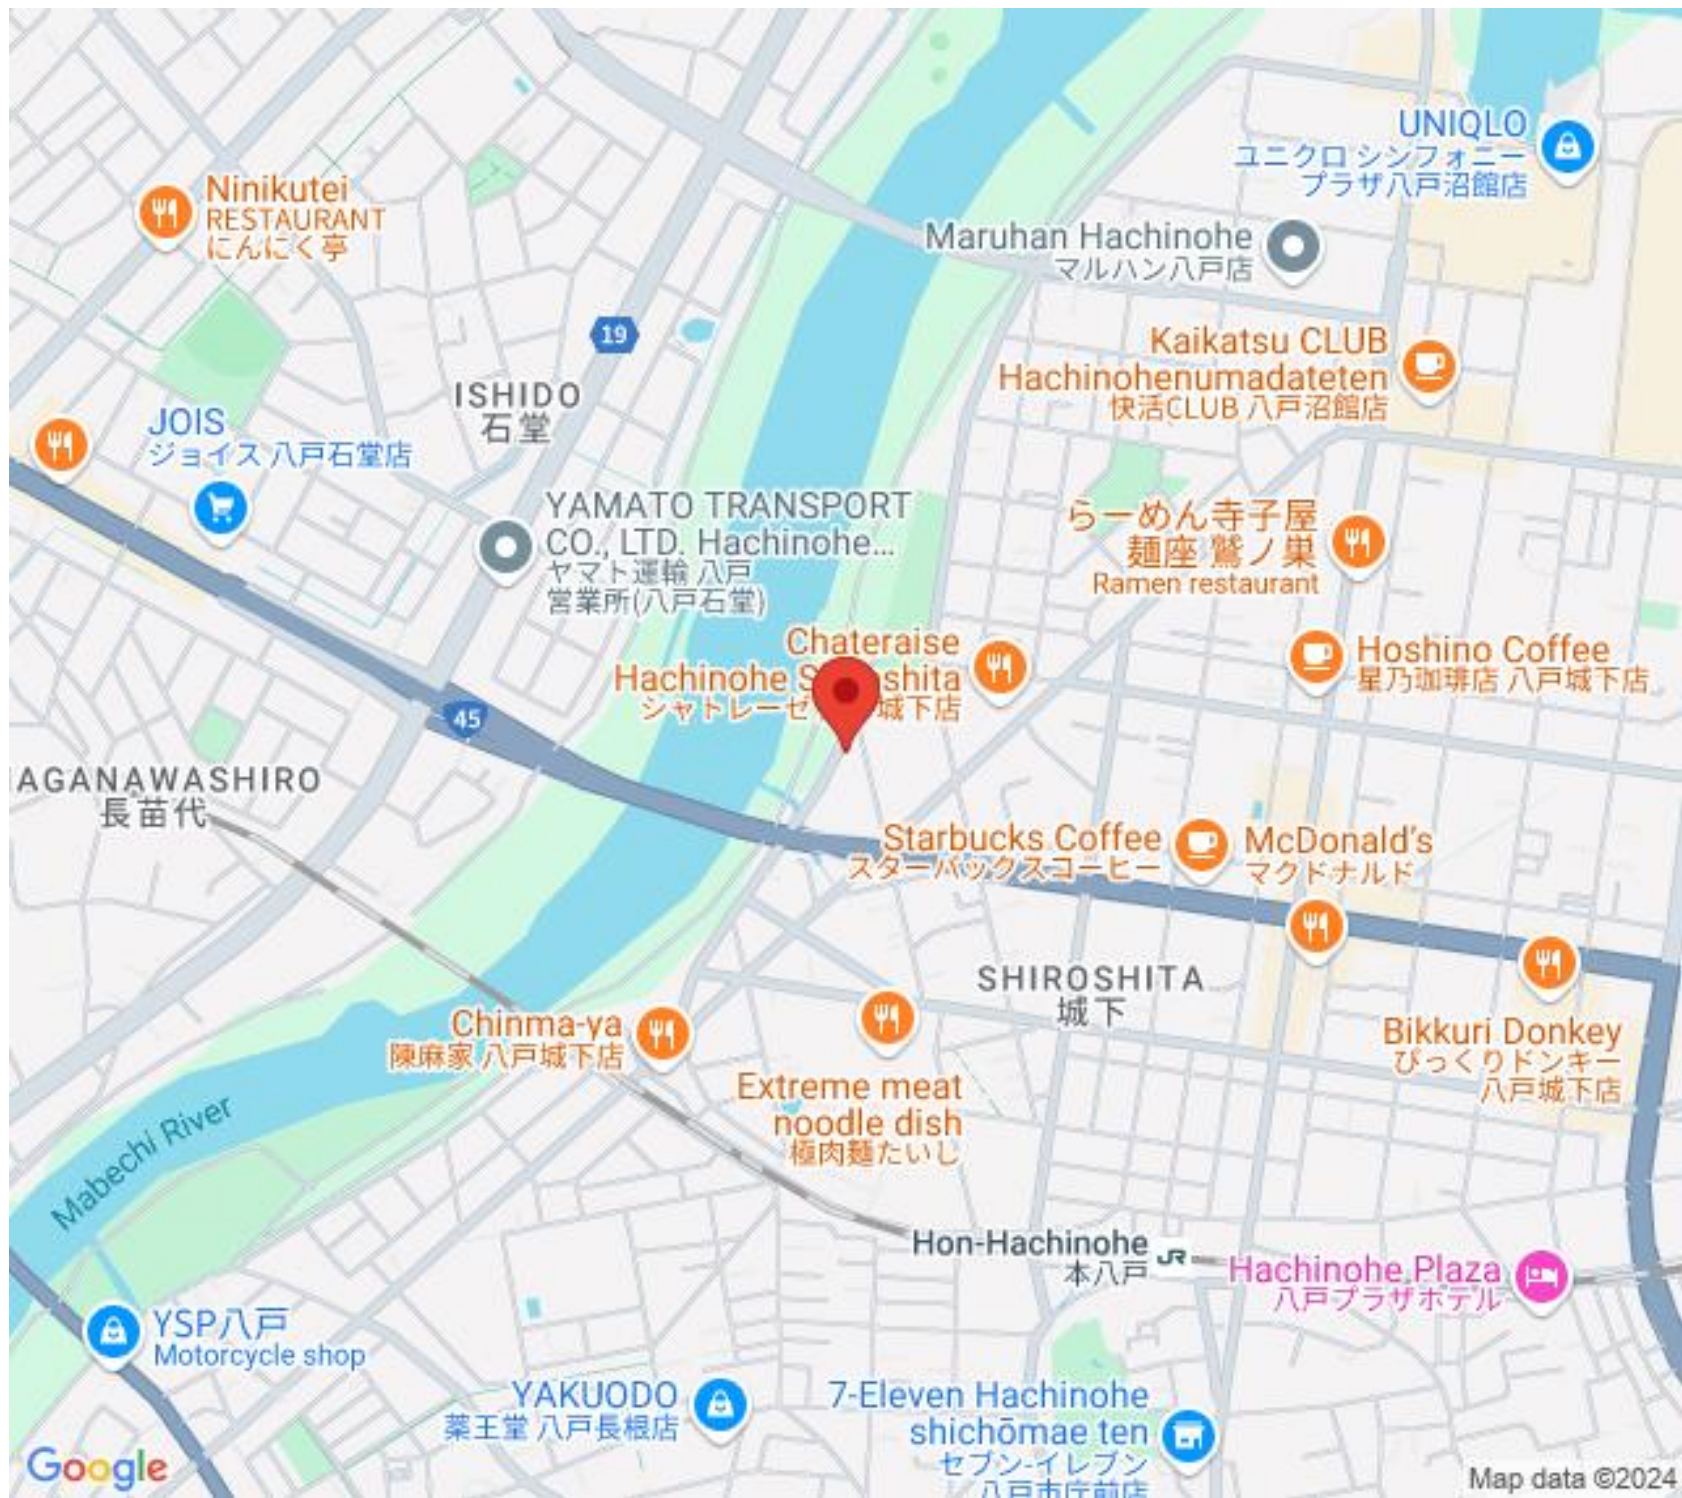

Ninikutei RESTAURANT
にんにく亭

JOIS
ジョイス 八戸石堂店

ISHIDO
石堂

YAMATO TRANSPORT
CO., LTD. Hachinohe...
ヤマト運輸 八戸
営業所(八戸石堂)

Chateraise
Hachinohe Shichōmae Ten
シャトラーゼ 城下店

Maruhan Hachinohe
マルハン八戸店

UNIQLO
ユニクロ シンフォニー
プラザ八戸沼館店

Kaikatsu CLUB
Hachinohenumadateten
快活CLUB 八戸沼館店

らーめん寺子屋
麵座 鷺ノ巣
Ramen restaurant

Hoshino Coffee
星乃珈琲店 八戸城下店

AGANAWASHIRO
長苗代

Starbucks Coffee
スターバックスコーヒー

McDonald's
マクドナルド

SHIROSHITA
城下

Chinma-ya
陳麻家 八戸城下店

Extreme meat
noodle dish
極肉麺たいじ

Bikkuri Donkey
びっくりドンキー
八戸城下店

YSP八戸
Motorcycle shop

YAKUODO
薬王堂 八戸長根店

7-Eleven Hachinohe
shichōmae ten
セブン-イレブン
八戸市庁前店

Hon-Hachinohe
本八戸

Hachinohe Plaza
八戸プラザホテル