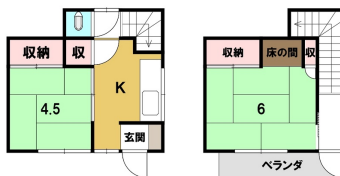

事業用

★吹上仲町バス停まで61メートル、徒歩1分★【倉庫用物件】本物件は、元々、住居用です。水洗トイレ、電気、水道の設備はありますが、浴室がないので倉庫として貸し出します。（動作未確認）

山谷アパートA2

青森県八戸市吹上2丁目

月額賃料 **0.44万円** 間取り **2K**

問合番号	TY		
態様	専属	坪単価	
交通			
敷金	賃料×1	礼金	無し
共益費	無し	仲介料	賃料+消費税
管理費		前家賃	賃料×1
契約			

間取り詳細			
坪数	占有面積	39.81㎡	
築年月日	構造	木造 2階建	
物件の階数	A2	ベランダ	
入居可能日	即入居可	保険	要加入 (18,500円~)
駐車場	無し	ペット	不可 (不可)
バス		トイレ	
学区 (小)		学区 (中)	
設備			

備考

※火災保険要加入
※保証会社要加入
初回保証料：総賃料の100%
決済サービス料：330円

HOUSEDO ハウスドゥ! 八戸田向店
株式会社といす不動産