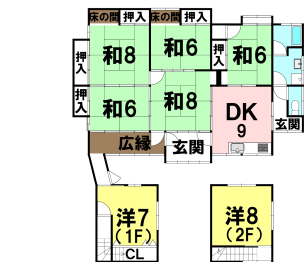

一戸建て

ペット飼育可能な6DKの戸建募集中★DIY可能★現況渡しとなります！

黒坂貸家

青森県八戸市湊町赤坂

月額賃料 7万円

間取り 6DK

問合せ番号	TY		
態様	専任	坪単価	
交通			
敷金	賃料×1	礼金	無し
共益費	無し	仲介料	賃料+消費税
管理費		前家賃	賃料×1
契約			

間取り詳細			
坪数		占有面積	142.17㎡
築年月日	昭和16年	構造	木造 2階建
物件の階数		ベランダ	
入居可能日	相談	保険	要加入 (19,000円～)
駐車場	2台	ペット	可 (飼育時、敷金1ヶ月分加算となります。)
バス	あり	トイレ	あり
学区 (小)		学区 (中)	
設備	一部フローリング、バストイレ別、照明あり、追焚機能、洗面台、シューズボックス、押入れ、ガス給湯		