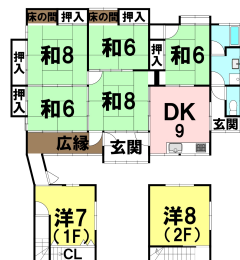

一戸建て

黒坂貸家

青森県八戸市湊町赤坂20-3

月額賃料 7万円

間取り 6DK

問合番号	ty		
態様	仲介	坪単価	
交通			
敷金	賃料×1	礼金	無し
共益費	3,000円/月無し	仲介料	賃料+消費税
管理費		前家賃	賃料×1
契約			

間取り詳細			
坪数	10.01坪	占有面積	33.1㎡
築年月日	1941年1月	構造	木造
物件の階数		ベランダ	
入居可能日	即入居可	保険	要加入
駐車場	2台 2台付	ペット	不可
バス		トイレ	
学区 (小)		学区 (中)	
設備	ガス給湯, シューズボックス, バス・トイレ別, 一部フローリング, 押入, 洗面台, 全室照明付き, 追い焚き風呂, 未舗装駐車場		

備考 ご内見希望の際はお気軽にお問い合わせください。

HOUSEDO ハウスドゥ! 八戸田向店
株式会社といす不動産

〒031-0011 青森県八戸市田向2丁目1番20号
営業時間 9:30 ~ 18:00 (毎週火曜日・祝日定休)
※繁忙期はこの限りではありません
(定休日も事前予約にて対応させていただきます)

お気軽にお問い合わせください
0178-32-7016
<http://www.toys-realestate.com/>