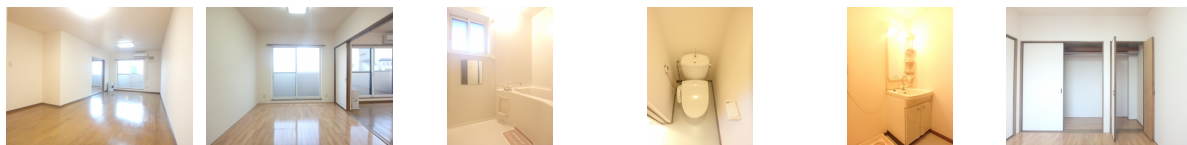

アパート

LDKは広々17帖 シンプルな1LDKです

ソレイアード 1B

八戸市長根4丁目

月額賃料 **5万円**

間取り **1LDK**

備考 物件内覧ご希望の際は、事前にご連絡下さいませ

問合番号	L-09-1B		
態様	仲介	坪単価	
交通	本八戸駅 徒歩13分		
敷金	賃料×1	礼金	賃料×1
共益費	3,000円	仲介料	賃料+消費税
管理費	無し	前家賃	賃料×1
契約	2年(更新可/更新手数料別途要)		

間取り詳細	LDK17・洋6		
坪数		占有面積	50.23㎡
築年月日	1995年7月	構造	木造
物件の階数	2階	ベランダ	バルコニー
入居可能日	即入居可	保険	加入義務無し(リビング補償制度付き)
駐車場	1台目:3,240円	ペット	不可
バス	シャワー付き	トイレ	水洗洋式、温水洗浄暖房便座
学区(小)		学区(中)	
設備	エアコン、TVインターホン、灯油FF、洗髪洗面化粧台、物置、BSアンテナ、居室照明、フローリング、シューズボックス(カウンタータイプ)、バス・トイレ別、室内洗濯機置場、ユニットバス、給湯、プロパン		