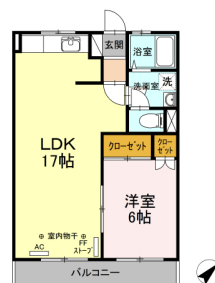

アパート

LDKは広々17帖 シンプルな1LDKです

ソレイアード 1B

八戸市長根4丁目

月額賃料 **5万円**

間取り **1LDK**

備考 物件内覧ご希望の際は、事前にご連絡下さいませ

問合番号	L-09-1B		
態様	仲介	坪単価	
交通	本八戸駅 徒歩13分		
敷金	賃料×1	礼金	賃料×1
共益費	3,000円	仲介料	賃料+消費税
管理費	無し	前家賃	賃料×1
契約	2年(更新可/更新手数料別途要)		

間取り詳細	LDK17・洋6		
坪数		占有面積	50.23㎡
築年月日	1995年7月	構造	木造
物件の階数	2階	ベランダ	バルコニー
入居可能日	即入居可	保険	加入義務無し(リビング補償制度付き)
駐車場	1台目:3,240円	ペット	不可
バス	シャワー付き	トイレ	水洗洋式、温水洗浄暖房便座
学区(小)		学区(中)	
設備	エアコン、TVインターホン、灯油FF、洗髪洗面化粧台、物置、BSアンテナ、居室照明、フローリング、シューズボックス(カウンタータイプ)、バス・トイレ別、室内洗濯機置場、ユニットバス、給湯、プロパン		