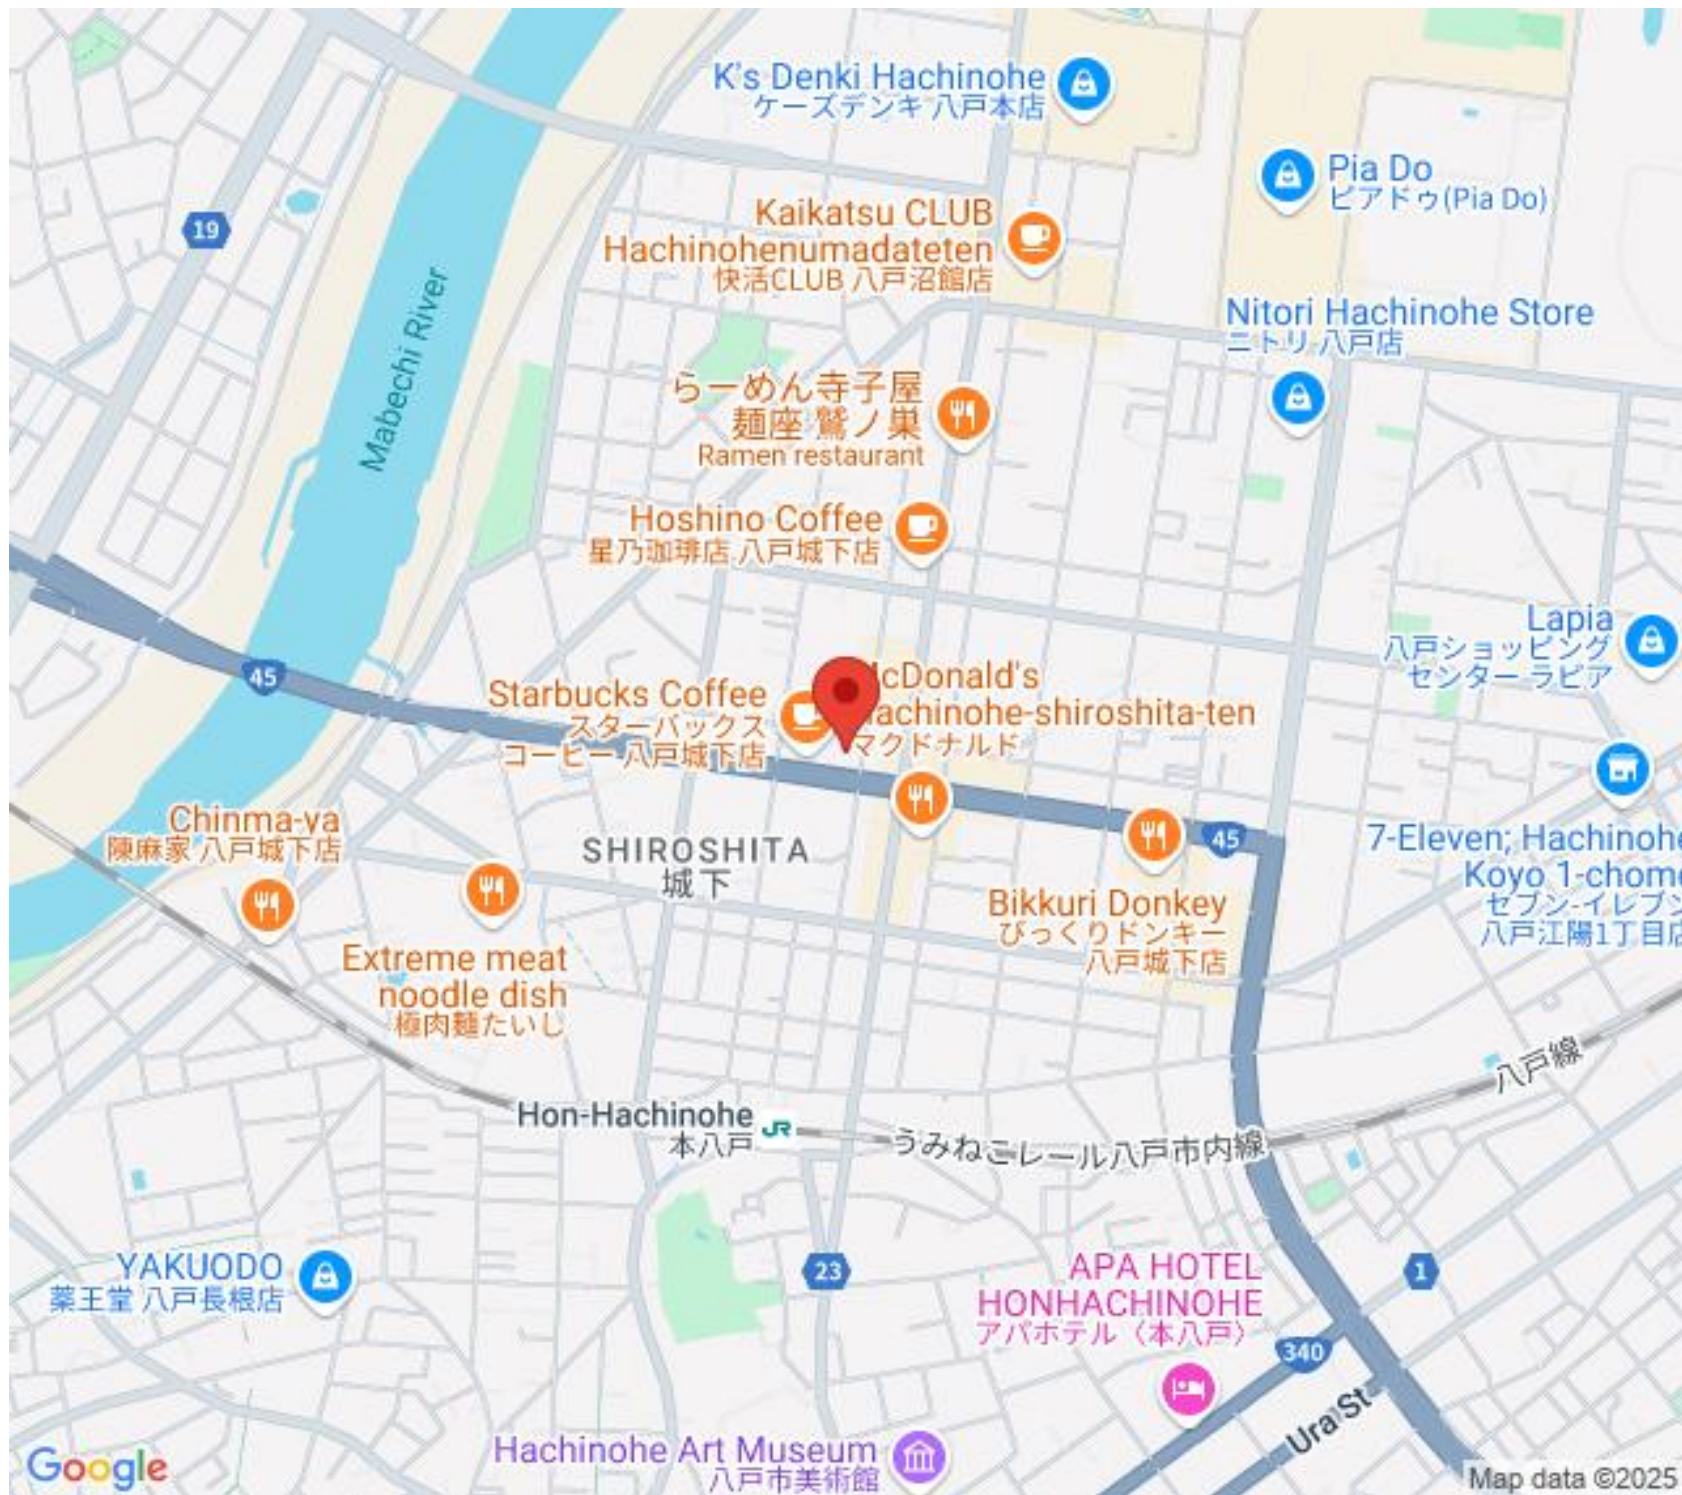

マンション

国道45号線沿いの物件なので、移動に便利です♪中心街やショッピングセンターにアクセスしやすく好立地!

大東マンション 201号室

八戸市城下4丁目

月額賃料 5万円

間取り 2LDK

問合番号	TY		
態様	仲介	坪単価	
交通	城下1丁目バス停 徒歩1分		
敷金	賃料×1	礼金	なし
共益費	3,000円/月	仲介料	賃料+消費税
管理費	なし	前家賃	賃料×1
契約			

間取り詳細	LDK10・洋6・洋6		
坪数		占有面積	49.68㎡
築年月日	昭和62年4月	構造	鉄骨造亜鉛メッキ鋼板葺3階建
物件の階数	2階	ベランダ	あり
入居可能日	即入居可	保険	要加入
駐車場	1台 1台付き 2台目区画無し	ペット	不可
バス	シャワー付	トイレ	水洗洋式、暖房便座
学区 (小)	城下	学区 (中)	第二
設備	TVインターホン,シューズボックス,一部フローリング,押入,収納3ヶ所		

K's Denki Hachinohe
ケースデンキ 八戸本店

Pia Do
ピアドゥ (Pia Do)

Kaikatsu CLUB
Hachinohenumadateten
快活CLUB 八戸沼館店

Nitori Hachinohe Store
ニトリ 八戸店

らーめん寺子屋
麵座 鷺ノ巣
Ramen restaurant

Hoshino Coffee
星乃珈琲店 八戸城下店

Starbucks Coffee
スターバックス
コーヒー 八戸城下店

McDonald's
Hachinohe-shiroshita-ten
マクドナルド

Lapia
八戸ショッピング
センター ラピア

Chinma-ya
陳麻家 八戸城下店

SHIROSHITA
城下

7-Eleven; Hachinohe
Koyo 1-chome
セブンイレブン
八戸江陽1丁目店

Extreme meat
noodle dish
極肉麺たいし

Bikkuri Donkey
びっくりドンキー
八戸城下店

Hon-Hachinohe
本八戸 JR

うみねこレール八戸市内線

YAKUODO
薬王堂 八戸長根店

APA HOTEL
HONHACHINOHE
アパホテル (本八戸)

Hachinohe Art Museum
八戸市美術館

Google

Map data ©2025