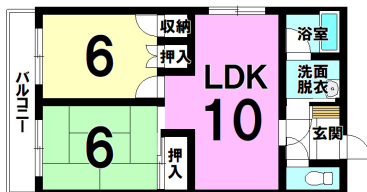

マンション

国道45号線沿いの物件なので、移動に便利です♪中心街やショッピングセンターにアクセスしやすく好立地!

大東マンション 201号室

八戸市城下4丁目

月額賃料 5万円

間取り 2LDK

問合番号	TY		
態様	仲介	坪単価	
交通	城下1丁目バス停 徒歩1分		
敷金	賃料×1	礼金	なし
共益費	3,000円/月	仲介料	賃料+消費税
管理費	なし	前家賃	賃料×1
契約			

間取り詳細	LDK10・洋6・洋6		
坪数		占有面積	49.68㎡
築年月日	昭和62年4月	構造	鉄骨造亜鉛メッキ鋼板葺3階建
物件の階数	2階	ベランダ	あり
入居可能日	即入居可	保険	要加入
駐車場	1台 1台付き 2台目区画無し	ペット	不可
バス	シャワー付	トイレ	水洗洋式、暖房便座
学区 (小)	城下	学区 (中)	第二
設備	TVインターホン,シューズボックス,一部フローリング,押入,収納3ヶ所		