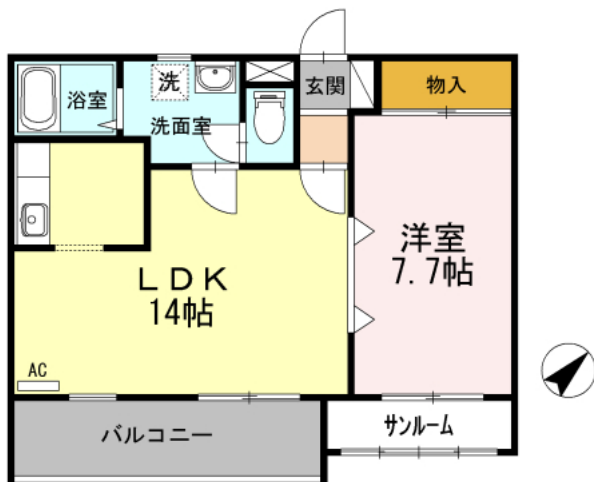

アパート

☆人気地区です☆LDKは14帖☆嬉しいサンルーム付き☆

アスティオン 1B

青森県八戸市長根4-11-19

月額賃料 **5.7万円**

間取り **1LDK**

問合番号	L-09-1B		
態様	仲介	坪単価	
交通	本八戸駅 徒歩14分		
敷金	無し	礼金	賃料×1
共益費	無し	仲介料	賃料+消費税
管理費	無し	前家賃	賃料×1
契約	2年(更新可/更新手数料別途要)		

間取り詳細	LDK14・洋7.7		
坪数		占有面積	48.28
築年月日	平成13年11月	構造	木造3階建て
物件の階数	1階	ベランダ	バルコニー/サンルーム
入居可能日	即入居可	保険	リビング補償制度付き
駐車場	1台1台目:無料 2台目:3,300円	ペット	不可(不可)
バス	追焚、シャワー付	トイレ	水洗洋式、温水洗浄暖房便座
学区(小)	八戸小学校	学区(中)	第二中学校
設備	エアコン、TVインターホン、灯油FF、洗髪洗面化粧台、物置、BSアンテナ、居室照明、駐輪場、クローゼット、フローリング、シューズボックス、独立キッチン、室内洗濯機置場、ユニットバス、プロパン		