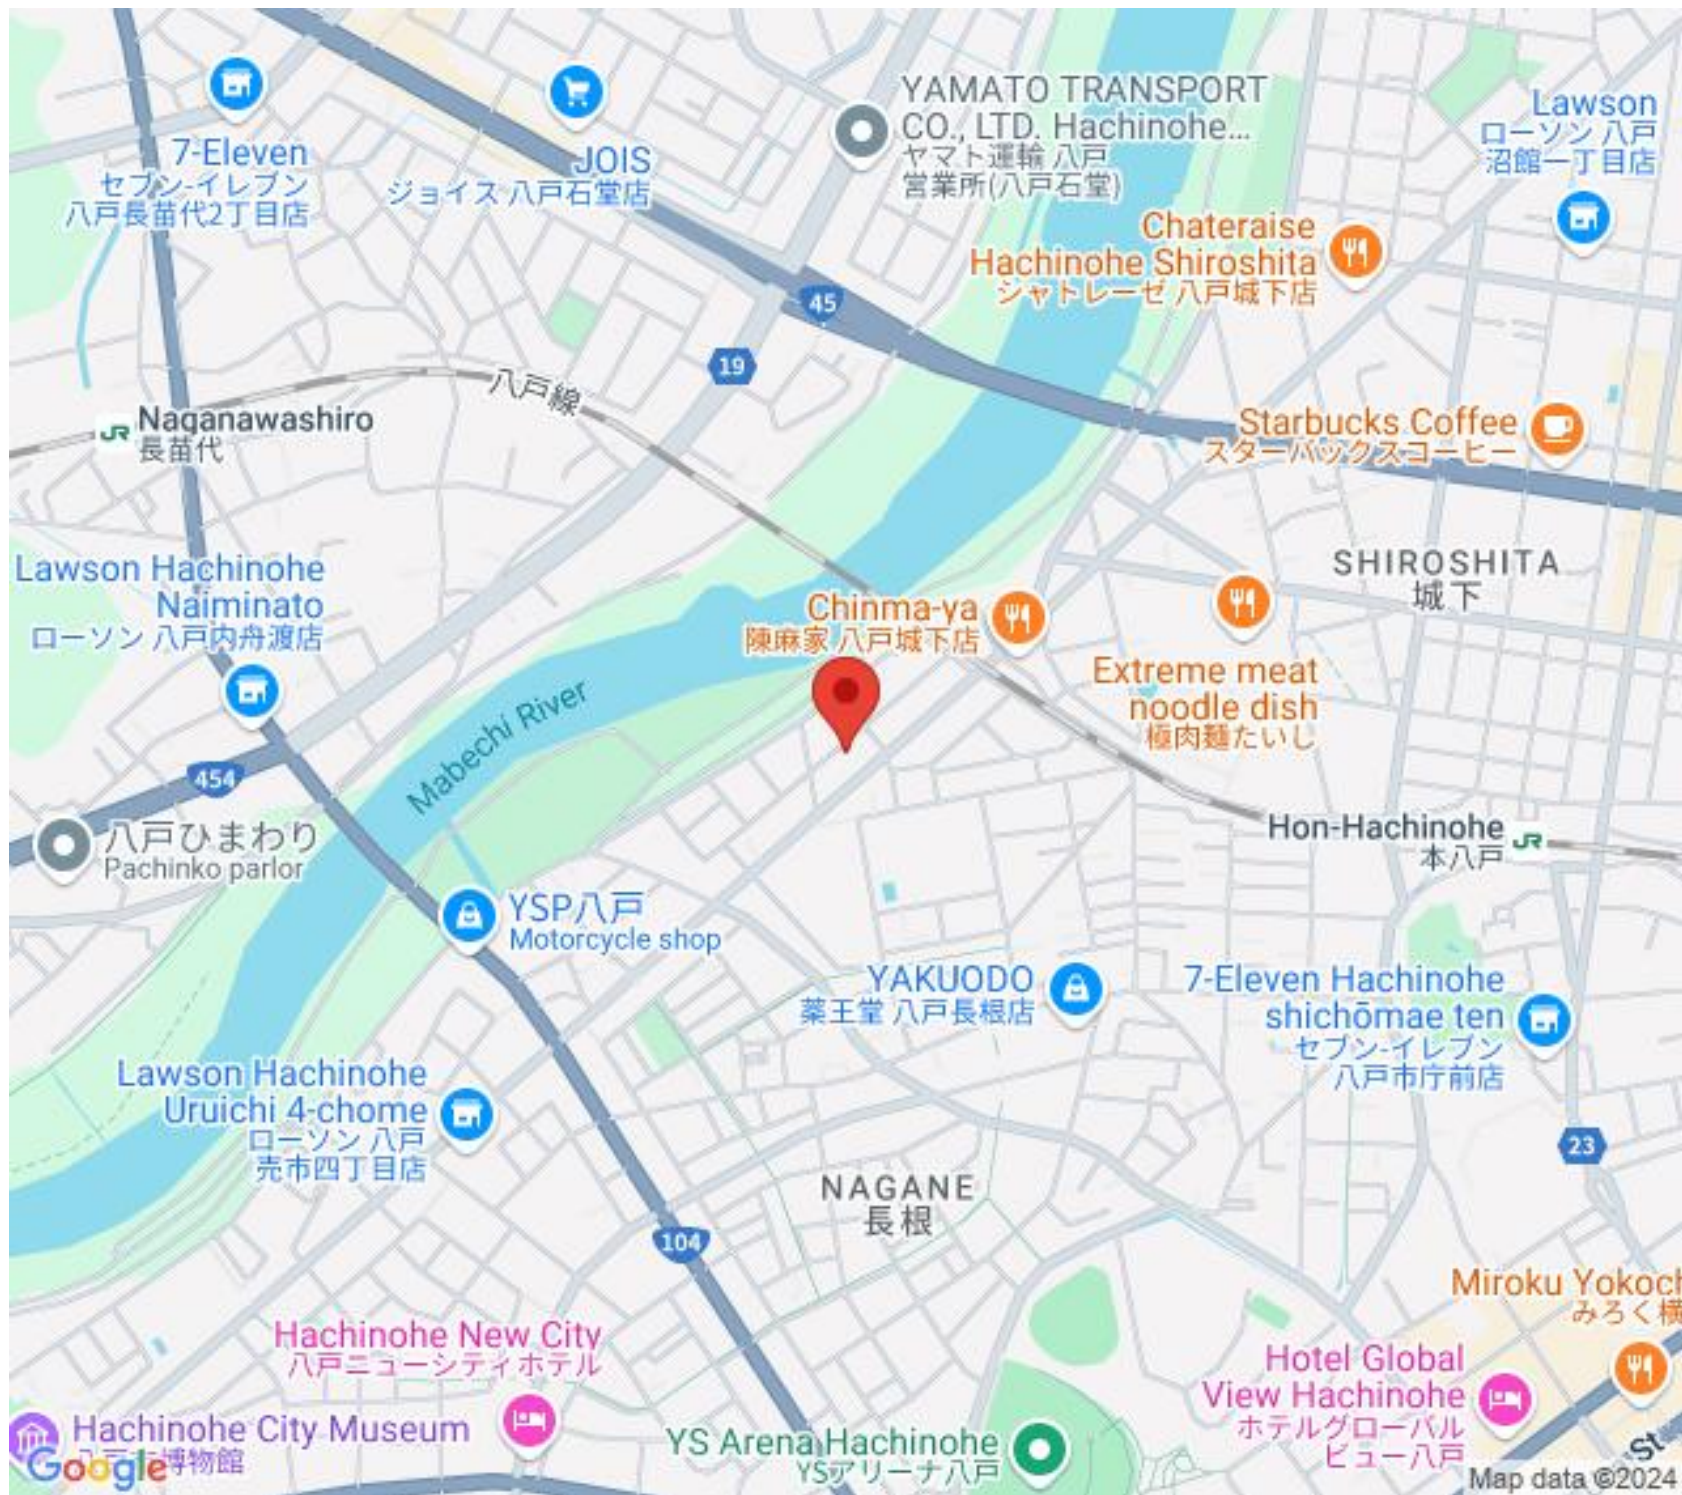

7-Eleven
セブン-イレブン
八戸長苗代2丁目店

JOIS
ジョイス 八戸石堂店

YAMATO TRANSPORT
CO., LTD. Hachinohe...
ヤマト運輸 八戸
営業所(八戸石堂)

Lawson
ローソン 八戸
沼館一丁目店

Chateraise
Hachinohe Shiroshita
シャトレーゼ 八戸城下店

Naganawashiro
長苗代

Starbucks Coffee
スターバックスコーヒー

Lawson Hachinohe
Naiminato
ローソン 八戸内舟渡店

SHIROSHITA
城下

Chinma-ya
陳麻家 八戸城下店

Extreme meat
noodle dish
極肉麺たいじ

八戸ひまわり
Pachinko parlor

YSP八戸
Motorcycle shop

Hon-Hachinohe
本八戸

YAKUODO
薬王堂 八戸長根店

7-Eleven Hachinohe
shichōmae ten
セブン-イレブン
八戸市庁前店

Lawson Hachinohe
Uruichi 4-chome
ローソン 八戸
売市四丁目店

NAGANE
長根

Hachinohe New City
八戸ニューシティホテル

Miroku Yokochi
みろく横

Hachinohe City Museum
八戸市博物館

YS Arena Hachinohe
YSアリーナ八戸

Hotel Global
View Hachinohe
ホテルグローバル
ビュー八戸

Map data ©2024