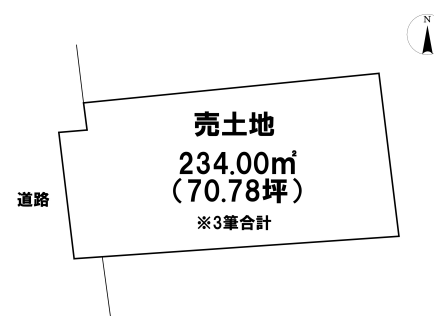

価格 550万円 面積 234.00㎡ (70.78坪)

取引態様	一般	坪単価	
交通	市営・十鉄バス 見立山バス停 徒歩3分		
他、私道面積			
土地権利	所有権	地目	雑種地
都市計画	市街化区域	用途地域	第一種住居地域
建ぺい率(%)	60	容積率(%)	200
他、法令上の制限			
接道状況			
引渡時期	相談	現況	雑種地
建築可/不可	建築可	眺望	
舗装		学区(小)	高館小学校
水道		学区(中)	下長中学校
生活排水		ガス	

備考 ※現況渡し
※3筆合計

詳細はこちらから↓
<https://hachinoheshimonaga-housedo.com/tochi/3072699/>