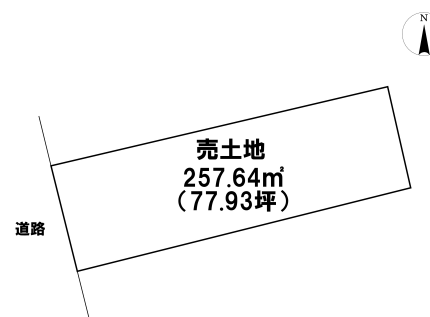

HOUSEDO ハウズドゥ! 八戸田向店
株式会社といす不動産

〒031-0011 青森県八戸市田向2丁目1番20号
営業時間 9:30 ~ 18:00 (毎週火曜日・祝日定休)
※繁忙期はこの限りではありません
(定休日も事前予約にて対応させていただきます)

お気軽にお問い合わせください
0178-32-7016
<http://www.toys-realestate.com/>