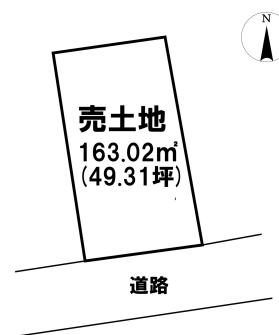

売り土地

☆☆☆ハウズドゥ 八戸田向☆☆☆高館小学校まで徒歩約5分♪お子様を近くに感じられる売土地です。

八戸市大字河原木字久保

HOUSEDO

価格 490万円

面積 163.02㎡(49.31坪)

取引態様	仲介	坪単価	
交通	市営バス 高館小学校前バス停 徒歩3分		
他、私道面積			
土地権利	所有権	地目	宅地
都市計画	市街化区域	用途地域	第一種住居地域
建ぺい率(%)	60	容積率(%)	200
他、法令上の制限			
接道状況	公道 南側 幅員約2.7m 間口約9.8m		
引渡時期	相談	現況	古家付
建築可/不可	建築可	眺望	
舗装		学区(小)	高館小学校
水道	上水道	学区(中)	下長中学校
生活排水	浄化槽(個別)	ガス	

備考

※売買契約後、売主様の費用負担にて建物解体更地渡し
※上水道：前面50mm、敷地内13mm引込有り
※下水道：整備予定有り(時期未定/現在主要道路工事中につき完了後校分かれする予定)

詳細はこちらから↓

<https://hachinoheshimonaga-housedo.com/tochi/3497648/>

HOUSEDO ハウズドゥ! 八戸田向店
株式会社といす不動産

〒031-0011 青森県八戸市田向2丁目1番20号
営業時間 9:30 ~ 18:00 (毎週火曜日・祝日定休)
※繁忙期はこの限りではありません
(定休日も事前予約にて対応させていただきます)