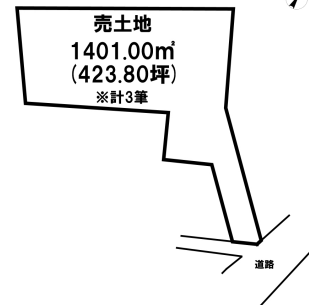

売り土地

☆☆☆ハウストゥ 八戸田向☆☆☆土地面積は広々400坪以上！まったり暮らせる閑静な住宅地です♪

三戸郡五戸町字塚無岱

HOUSEDO

価格 1,050万円 面積 1401.00㎡ (423.8坪)

取引態様	専任	坪単価	
交通	コミュニティバス 塚無岱バス停から徒歩2分		
他、私道面積			
土地権利	所有権	地目	雑種地
都市計画	未線引	用途地域	用途指定のない地域
建ぺい率(%)	0	容積率(%)	0
他、法令上の制限			
接道状況			
引渡時期	相談	現況	古屋・物置有り
建築可/不可	建築可	眺望	
舗装		学区(小)	五戸小学校
水道		学区(中)	五戸中学校
生活排水		ガス	

備考

※計3筆
※3筆合計面積に関して、分筆・境界確定により面積が増減する可能性があります
※敷地内の小屋、残置物に関しては、売主様の費用負担にて解体・処分し、引渡しとします

詳細はこちらから↓
<https://hachinoheshimonaga-housedo.com/tochi/3544656/>

HOUSEDO ハウストゥ! 八戸田向店
株式会社といす不動産

〒031-0011 青森県八戸市田向2丁目1番20号
営業時間 9:30 ~ 18:00 (毎週火曜日・祝日定休)
※繁忙期はこの限りではありません
(定休日も事前予約にて対応させていただきます)