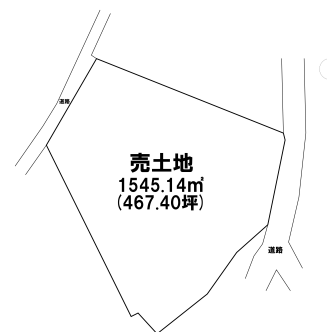

HOUSEDO ハウズドゥ! 八戸田向店
株式会社といす不動産

〒031-0011 青森県八戸市田向2丁目1番20号
営業時間 9:30 ~ 18:00 (毎週火曜日・祝日定休)
※繁忙期はこの限りではありません
(定休日も事前予約にて対応させていただきます)

お気軽にお問い合わせください
0178-32-7016
<http://www.toys-realestate.com/>