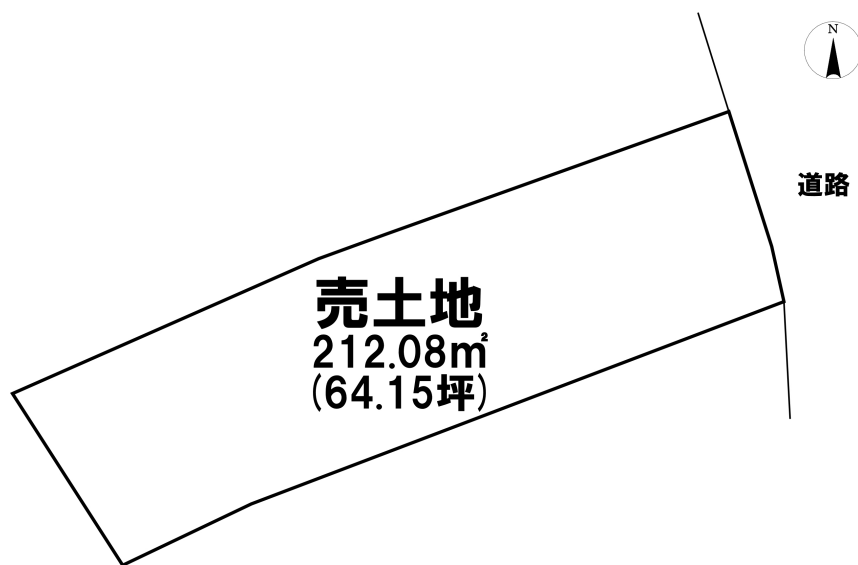

売り土地

☆☆☆ハウズドゥ
八戸田向☆☆☆◎建築条件無し◎吹上小学校まで徒歩5分の約64坪の売土地♪
八戸市大字鍛冶町

価格 1,650万円 面積 212.08㎡(64.15坪)

取引態様	仲介	坪単価	
交通	市営・南部バス 鍛冶町通りバス停 徒歩2分		

他、私道面積			
土地権利	所有権	地目	宅地
都市計画	市街化区域	用途地域	第一種住居地域
建ぺい率(%)	60	容積率(%)	200
他、法令上の制限			
接道状況	北東側 公道 間口7.62m		
引渡時期	相談	現況	古家付
建築可/不可	建築可	眺望	
舗装		学区(小)	吹上小学校
水道		学区(中)	第一中学校
生活排水		ガス	