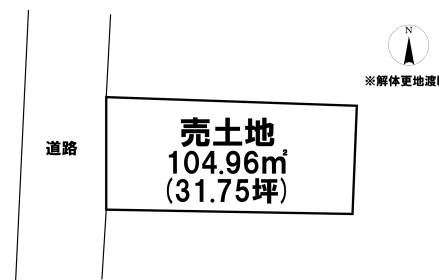

売り土地

☆☆☆ハウズドゥ 八戸田向☆☆☆小・中学校まで徒歩10分圏内♪スーパーなどの商業施設も充実している小中野エリアの売土地です♪

八戸市小中野3丁目

HOUSEDO

価格 550万円

面積 104.96㎡(31.75坪)

|          |                     |        |              |
|----------|---------------------|--------|--------------|
| 取引態様     | 仲介                  | 坪単価    |              |
| 交通       | 市営バス 小中野3丁目バス停 徒歩3分 |        |              |
| 他、私道面積   |                     |        |              |
| 土地権利     | 所有権                 | 地目     | 宅地           |
| 都市計画     | 市街化区域               | 用途地域   | 第二種中高層住居専用地域 |
| 建ぺい率(%)  | 60                  | 容積率(%) | 200          |
| 他、法令上の制限 |                     |        |              |
| 接道状況     |                     |        |              |
| 引渡時期     | 相談                  | 現況     | 古家付          |
| 建築可/不可   | 建築可                 | 眺望     |              |
| 舗装       |                     | 学区(小)  | 小中野小学校       |
| 水道       | 公営水道                | 学区(中)  | 小中野中学校       |
| 生活排水     | 公共下水                | ガス     |              |

備考

- ※解体更地渡し
- ※告知事項あり
- ※上水道：前面道路配管50mm、敷地内引込20mm、メーター13mm

詳しくはこちらから↓

<https://hachinohetamukai-housedo.com/tochi/4239438/>

ハウズドゥ 八戸田向店URL

<https://hachinohetamukai-housedo.com/>

**HOUSEDO** ハウズドゥ! 八戸田向店  
株式会社といず不動産

〒031-0011 青森県八戸市田向2丁目1番20号  
営業時間 9:30 ~ 18:00 (毎週火曜日・祝日定休)  
※繁忙期はこの限りではありません  
(定休日も事前予約にて対応させていただきます)

お気軽にお問い合わせください  
**0178-32-7016**  
<http://www.toys-realestate.com/>