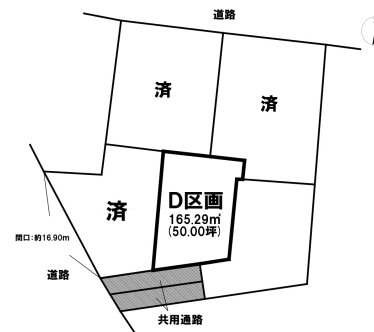

売り土地

☆☆☆ハウズドゥ 八戸田向☆☆☆土地面積50坪！建築条件無しでお好きなメーカーで夢のマイホームを♪

八戸市江陽5丁目 D区画

HOUSEDO

価格 700万円

面積 165.29㎡(50.00坪)

取引態様	売主	坪単価	
交通	市営バス 舟見町バス停 徒歩3分		
他、私道面積			
土地権利	所有権	地目	宅地
都市計画	市街化区域	用途地域	工業地域
建ぺい率(%)	60	容積率(%)	200
他、法令上の制限			
接道状況	南西側 間口約2.70m		
引渡時期	相談	現況	
建築可/不可	建築可	眺望	
舗装		学区(小)	江陽小学校
水道		学区(中)	江陽中学校
生活排水		ガス	

備考 ※他共用通路：34.23㎡持分あり
※土地面積は、確定測量前の為相違する場合があります。
詳細はこちらから↓
[【https://hachinoheshimonaga-housedo.com/tochi/3884978/】](https://hachinoheshimonaga-housedo.com/tochi/3884978/)

HOUSEDO ハウズドゥ! 八戸田向店
株式会社といす不動産

〒031-0011 青森県八戸市田向2丁目1番20号
営業時間 9:30 ~ 18:00 (毎週火曜日・祝日定休)
※繁忙期はこの限りではありません
(定休日でも事前予約にて対応させていただきます)

お気軽にお問い合わせください
0178-32-7016
<http://www.toys-realestate.com/>