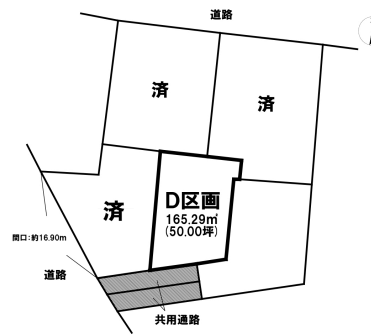

売り土地

☆☆☆ハウズドゥ 八戸田向☆☆☆土地面積50坪！建築条件無しでお好きなメーカーで夢のマイホームを♪

八戸市江陽5丁目 D区画

HOUSEDO

価格 700万円

面積 165.29㎡(50.00坪)

取引態様	売主	坪単価	
交通	市営バス 舟見町バス停 徒歩3分		
他、私道面積			
土地権利	所有権	地目	宅地
都市計画	市街化区域	用途地域	工業地域
建ぺい率(%)	60	容積率(%)	200
他、法令上の制限			
接道状況	南西側 間口約2.70m		
引渡時期	相談	現況	
建築可/不可	建築可	眺望	
舗装		学区(小)	江陽小学校
水道		学区(中)	江陽中学校
生活排水		ガス	

備考 ※他共用通路：34.23㎡持分あり
 ※土地面積は、確定測量前の為相違する場合があります。
 詳細はこちらから↓
<https://hachinoheshimonaga-housedo.com/tochi/3884978/>

HOUSEDO ハウズドゥ! 八戸田向店
 株式会社といす不動産

〒031-0011 青森県八戸市田向2丁目1番20号
 営業時間 9:30 ~ 18:00 (毎週火曜日・祝日定休)
 ※繁忙期はこの限りではありません
 (定休日も事前予約にて対応させていただきます)