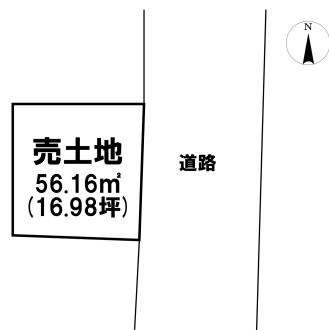

売り土地

☆☆☆ハウストウ
八戸田向☆☆☆スーパーなどの商業施設環境が整った約56平米の売土地◎
八戸市小中野3丁目

HOUSEDO

価格 350万円 面積 56.16㎡(16.98坪)

取引態様	仲介	坪単価	
交通	市営バス 小中野3丁目バス停 徒歩2分		
他、私道面積			
土地権利	所有権	地目	宅地
都市計画	市街化区域	用途地域	第二種中高層住居専用地域
建ぺい率(%)	60	容積率(%)	200
他、法令上の制限			
接道状況	東側		
引渡時期	相談	現況	更地
建築可/不可	建築可		眺望
舗装		学区(小)	江陽小学校
水道	公営水道	学区(中)	江陽中学校
生活排水	公共下水	ガス	

備考

※上水道：前面道路配管引込み50mm、敷地内引込20mm、メーター13mm
 ※下水道：前面道路配管引込み有り、敷地内引込み有り

詳細はこちらから↓
[【https://hachinoheshimonaga-housedo.com/tochi/3879307/】](https://hachinoheshimonaga-housedo.com/tochi/3879307/)

HOUSEDO ハウストウ! 八戸田向店
 株式会社といず不動産