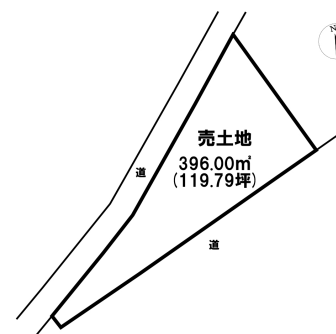

HOUSEDO ハウズドゥ! 八戸田向店
株式会社といす不動産

〒031-0011 青森県八戸市田向2丁目1番20号
営業時間 9:30 ~ 18:00 (毎週火曜日・祝日定休)
※繁忙期はこの限りではありません
(定休日も事前予約にて対応させていただきます)

お気軽にお問い合わせください
0178-32-7016
<http://www.toys-realestate.com/>