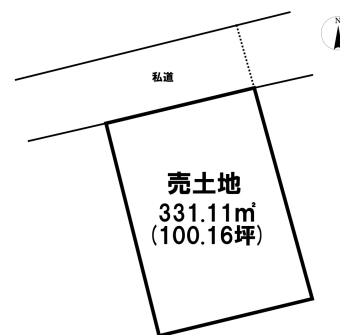

HOUSEDO ハウズドゥ! 八戸田向店
株式会社といす不動産

〒031-0011 青森県八戸市田向2丁目1番20号
営業時間 9:30 ~ 18:00 (毎週火曜日・祝日定休)
※繁忙期はこの限りではありません
(定休日も事前予約にて対応させていただきます)

お気軽にお問い合わせください
0178-32-7016
<http://www.toys-realestate.com/>