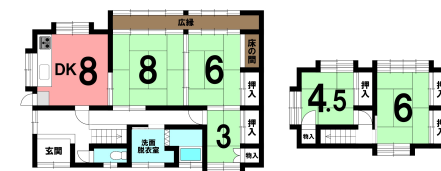

HOUSEDO ハウズドゥ! 八戸田向店
株式会社といす不動産

〒031-0011 青森県八戸市田向2丁目1番20号
営業時間 9:30 ~ 18:00 (毎週火曜日・祝日定休)
※繁忙期はこの限りではありません
(定休日も事前予約にて対応させていただきます)

お気軽にお問い合わせください
0178-32-7016
<http://www.toys-realestate.com/>