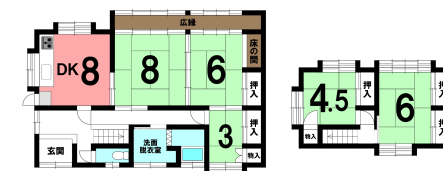

HOUSEDO ハウズドゥ! 八戸田向店
株式会社といす不動産

〒031-0011 青森県八戸市田向2丁目1番20号
営業時間 9:30 ~ 18:00 (毎週火曜日・祝日定休)
※繁忙期はこの限りではありません
(定休日も事前予約にて対応させていただきます)

お気軽にお問い合わせください
0178-32-7016
<http://www.toys-realestate.com/>