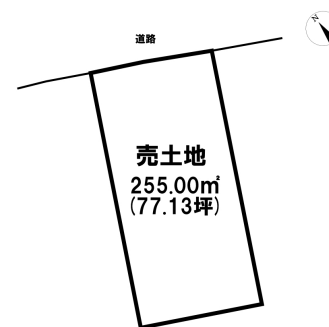

価格 1,390万円

面積 255.00㎡(77.13坪)

取引態様	売主	坪単価	
交通	南部バス 張田バス停 徒歩3分		
他、私道面積			
土地権利	所有権	地目	雑種地
都市計画	市街化区域	用途地域	第二種中高層住居専用地域
建ぺい率(%)	60	容積率(%)	200
他、法令上の制限			
接道状況			
引渡時期	相談	現況	更地
建築可/不可	建築可	眺望	
舗装		学区(小)	三条小学校
水道		学区(中)	三条中学校
生活排水		ガス	

備考 ※現況渡し
詳細は、こちらから↓
<https://hachinoheshimonaga-housedo.com/tochi/4527641/>