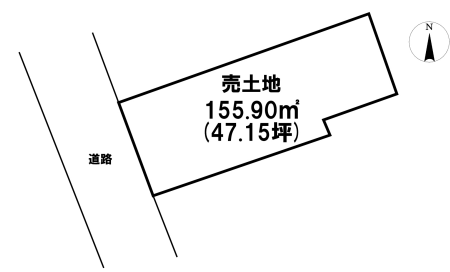

HOUSEDO ハウズドゥ! 八戸田向店
株式会社といす不動産

〒031-0011 青森県八戸市田向2丁目1番20号
営業時間 9:30 ~ 18:00 (毎週火曜日・祝日定休)
※繁忙期はこの限りではありません
(定休日も事前予約にて対応させていただきます)

お気軽にお問い合わせください
0178-32-7016
<http://www.toys-realestate.com/>