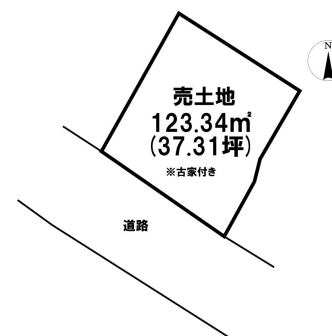

価格 260万円

面積 123.34㎡(37.31坪)

取引態様	仲介	坪単価	
交通	市営バス 見晴台バス停 徒歩5分		

他、私道面積			
土地権利	所有権	地目	宅地
都市計画	市街化区域	用途地域	第一種低層住居専用地域
建ぺい率(%)	50	容積率(%)	80
他、法令上の制限			
接道状況	南西側 公道		
引渡時期	相談	現況	古家付き
建築可/不可	建築可	眺望	
舗装		学区(小)	新井田小学校
水道	上水道	学区(中)	大館中学校
生活排水		ガス	

備考	※現況渡し 詳しくはこちらから↓ 【https://hachinohetamukai-housedo.com/tochi/4665358/】 ハウズドゥ 八戸田向店URL 【https://hachinohetamukai-housedo.com/】