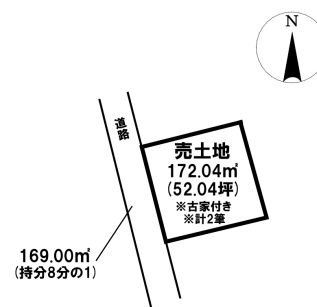

HOUSEDO ハウストゥ! 八戸田向店
株式会社といす不動産

〒031-0011 青森県八戸市田向2丁目1番20号
営業時間 9:30 ~ 18:00 (毎週火曜日・祝日定休)
※繁忙期はこの限りではありません
(定休日も事前予約にて対応させていただきます)

お気軽にお問い合わせください
0178-32-7016
<http://www.toys-realestate.com/>